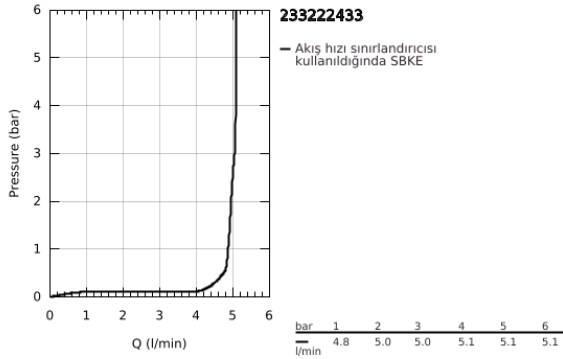

23 322 243 3 EUROSMART TEK KUMANDALI LAVABO BATARYASI M-BOYUT

ÜRÜN AÇIKLAMASI

- Renk: matte black
- GROHE SilkMove 28 mm seramik kartuş
- ayarlanabilir akış limitleyici
- sıcaklık limitleyici ile
- GROHE EcoJoy daha az su tüketimi ve mükemmel akış teknolojisi
- maximum flow rate (at 3 bar): 5 l/min
- izole edilmiş iç su yolları- kurşun ve nikel içermez
- GROHE FastFixation installation system
- sifon kumanda seti 1 1/4"
- spiral bağlantı hortumları