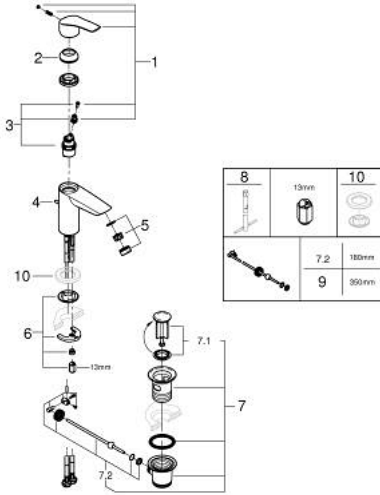

23 322 243 3 EUROSMART TEK KUMANDALI LAVABO BATARYASI M-BOYUT

ÜRÜN AÇIKLAMASI

- Renk: matte black
- GROHE SilkMove 28 mm seramik kartuş
- ayarlanabilir akış limitleyici
- sıcaklık limitleyici ile
- GROHE EcoJoy daha az su tüketimi ve mükemmel akış teknolojisi
- maximum flow rate (at 3 bar): 5 l/min
- izole edilmiş iç su yolları- kurşun ve nikel içermez
- GROHE FastFixation installation system
- sifon kumanda seti 1 1/4"
- spiral bağlantı hortumları

23 322 243 3 EUROSMART TEK KUMANDALI LAVABO BATARYASI M-BOYUT

YEDEK PARÇALAR, Şubat 2023 – now

- 1: Kumanda Kolu (Sipariş no. 485482430)
- 2: tapa1 (Sipariş no. 461162430)
- 3: Kartuş (Sipariş no. 48518000)
- 4: lift rod (Sipariş no. 659362430)
- 5: flow control (Sipariş no. 1106372430)
- 6: Vida bağlantılı montaj (Sipariş no. 46645000)
- 7: Gider seti 1 1/4" (Sipariş no. 289102430)
- 7.1: tapa (Sipariş no. 071822430)
- 7.2: Top çubuk (Sipariş no. 07052000)
- 8: İngiliz anahtarı (Sipariş no. 19017000)*
- 9: Top çubuk (Sipariş no. 07341000)*
- *Özel aksesuarlar