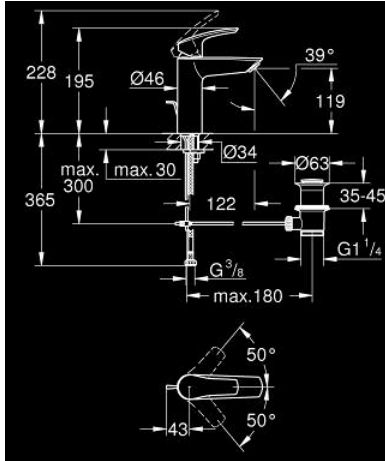

23 322 243 3 EUROSMART TEK KUMANDALI LAVABO BATARYASI M-BOYUT

ÜRÜN AÇIKLAMASI

- Renk: matte black
- GROHE SilkMove 28 mm seramik kartuş
- ayarlanabilir akış limitleyici
- sıcaklık limitleyici ile
- GROHE EcoJoy daha az su tüketimi ve mükemmel akış teknolojisi
- maximum flow rate (at 3 bar): 5 l/min
- izole edilmiş iç su yolları- kurşun ve nikel içermez
- GROHE FastFixation installation system
- sifon kumanda seti 1 1/4"
- spiral bağlantı hortumları

23 322 243 3 EUROSMART TEK KUMANDALI LAVABO BATARYASI M-BOYUT

YEDEK PARÇALAR, Şubat 2023 – now

- 1: Kumanda Kolu (Sipariş no. 485482430)
- 2: tapa1 (Sipariş no. 461162430)
- 3: Kartuş (Sipariş no. 48518000)
- 4: lift rod (Sipariş no. 659362430)
- 5: flow control (Sipariş no. 1106372430)
- 6: Vida bağlantılı montaj (Sipariş no. 46645000)
- 7: Gider seti 1 1/4" (Sipariş no. 289102430)
- 7.1: tapa (Sipariş no. 071822430)
- 7.2: Top çubuk (Sipariş no. 07052000)
- 8: İngiliz anahtarı (Sipariş no. 19017000)*
- 9: Top çubuk (Sipariş no. 07341000)*
- *Özel aksesuarlar