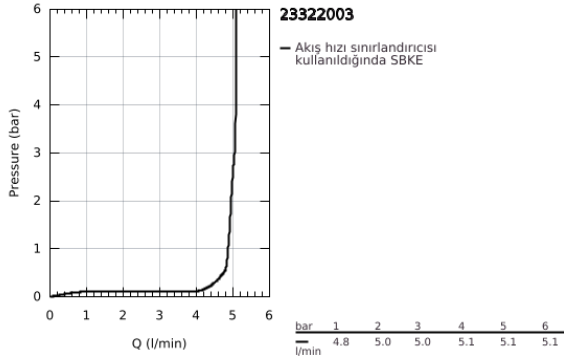

23 322 003 EUROSMART TEK KUMANDALI LAVABO BATARYASI M-BOYUT

ÜRÜN AÇIKLAMASI

- Renk: krom
- GROHE SilkMove 28 mm seramik kartuş
- ayarlanabilir akış limitleyici
- sıcaklık limitleyici ile
- GROHE LongLife kaplama
- GROHE EcoJoy daha az su tüketimi ve mükemmel akış teknolojisi
- maximum flow rate (at 3 bar): 5 l/min
- izole edilmiş iç su yolları- kurşun ve nikel içermez
- GROHE FastFixation installation system
- sifon kumanda seti 1 1/4"
- spiral bağlantı hortumları