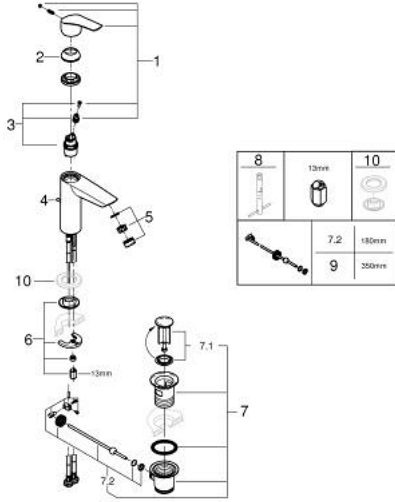

23 322 003 EUROSMART TEK KUMANDALI LAVABO BATARYASI M-BOYUT

ÜRÜN AÇIKLAMASI

- Renk: krom
- GROHE SilkMove 28 mm seramik kartuş
- ayarlanabilir akış limitleyici
- sıcaklık limitleyici ile
- GROHE LongLife kaplama
- GROHE EcoJoy daha az su tüketimi ve mükemmel akış teknolojisi
- maximum flow rate (at 3 bar): 5 l/min
- izole edilmiş iç su yolları- kurşun ve nikel içermez
- GROHE FastFixation installation system
- sifon kumanda seti 1 1/4"
- spiral bağlantı hortumları

23 322 003 EUROSMART TEK KUMANDALI LAVABO BATARYASI M-BOYUT

YEDEK PARÇALAR, Temmuz 2019 – now

- 1: Kumanda Kolu (Sipariş no. 48548000)
 - 2: Kapak (Sipariş no. 46116000)
 - 3: Kartuş (Sipariş no. 48518000)
 - 4: kaldırma çubuğu (Sipariş no. 65936PD0)
 - 5: flow control (Sipariş no. 1106370000)
 - 6: Vida bağlantılı montaj (Sipariş no. 46645000)
 - 7: Gider seti 1 1/4" (Sipariş no. 28910000)
 - 7.1: tapa (Sipariş no. 07182000)
 - 7.2: Top çubuk (Sipariş no. 07052000)
 - 8: İngiliz anahtarı (Sipariş no. 19017000)*
 - 9: Top çubuk (Sipariş no. 07341000)*
 - 10: rozet1 (Sipariş no. 48165000)*
- *Özel aksesuarlar