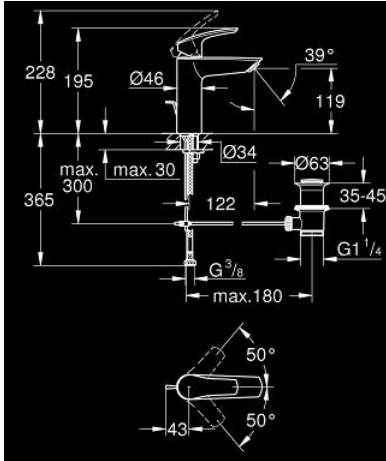

23 322 003 EUROSMART TEK KUMANDALI LAVABO BATARYASI M-BOYUT

ÜRÜN AÇIKLAMASI

- Renk: krom
- GROHE SilkMove 28 mm seramik kartuş
- ayarlanabilir akış limitleyici
- sıcaklık limitleyici ile
- GROHE LongLife kaplama
- GROHE EcoJoy daha az su tüketimi ve mükemmel akış teknolojisi
- maximum flow rate (at 3 bar): 5 l/min
- izole edilmiş iç su yolları- kurşun ve nikel içermez
- GROHE FastFixation installation system
- sifon kumanda seti 1 1/4"
- spiral bağlantı hortumları

23 322 003 EUROSMART TEK KUMANDALI LAVABO BATARYASI M-BOYUT

YEDEK PARÇALAR, Temmuz 2019 – now

- 1: Kumanda Kolu (Sipariş no. 48548000)
 - 2: Kapak (Sipariş no. 46116000)
 - 3: Kartuş (Sipariş no. 48518000)
 - 4: kaldırma çubuğu (Sipariş no. 65936PD0)
 - 5: flow control (Sipariş no. 1106370000)
 - 6: Vida bağlantılı montaj (Sipariş no. 46645000)
 - 7: Gider seti 1 1/4" (Sipariş no. 28910000)
 - 7.1: tapa (Sipariş no. 07182000)
 - 7.2: Top çubuk (Sipariş no. 07052000)
 - 8: İngiliz anahtarı (Sipariş no. 19017000)*
 - 9: Top çubuk (Sipariş no. 07341000)*
 - 10: rozet1 (Sipariş no. 48165000)*
- *Özel aksesuarlar