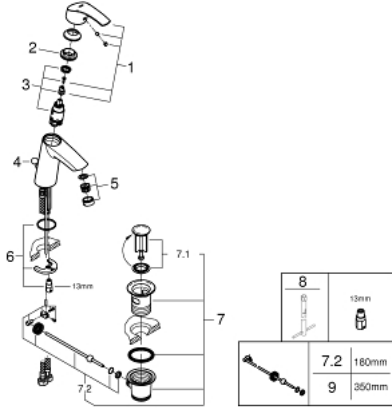

## 23 322 001 EUROSART TEK KUMANDALI LAVABO BATARYASI M-BOYUT

### ÜRÜN AÇIKLAMASI

- Renk: krom
- GROHE SilkMove 28 mm seramik kartuş
- sıcaklık limitleyici ile
- GROHE LongLife kaplama
- GROHE EcoJoy daha az su tüketimi ve mükemmel akış teknolojisi
- maximum flow rate (at 3 bar): 5 l/min
- GROHE FastFixation installation system
- sifon kumanda seti 1 1/4"
- spiral bağlantı hortumları

## 23 322 001 EUROSMART TEK KUMANDALI LAVABO BATARYASI M-BOYUT

### YEDEK PARÇALAR, Nisan 2016 – now

- 1: Kumanda Kolu (Sipariş no. 46859000)
  - 2: Montaj halkası (Sipariş no. 46715000)
  - 3: Kartuş (Sipariş no. 46580000)
  - 4: Kumanda çubuğu (Sipariş no. 06329000)
  - 5: Perlatör (Sipariş no. 48159000)
  - 6: Vida bağlantılı montaj (Sipariş no. 46249000)
  - 7: Gider seti 1 1/4" (Sipariş no. 28910000)
  - 7.1: tapa (Sipariş no. 07182000)
  - 7.2: Top çubuk (Sipariş no. 07052000)
  - 8: İngiliz anahtarı (Sipariş no. 19017000)\*
  - 9: Top çubuk (Sipariş no. 07341000)\*
- \*Özel aksesuarlar