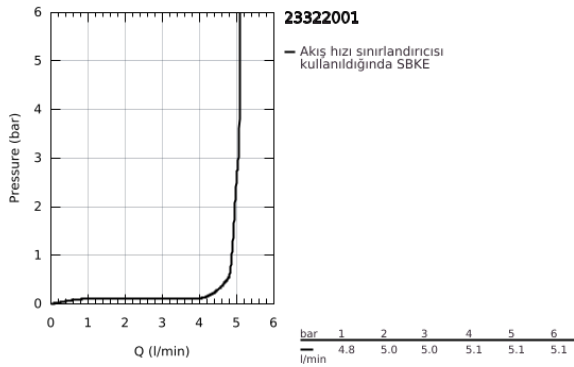

## 23 322 001 EUROSART TEK KUMANDALI LAVABO BATARYASI M-BOYUT

### ÜRÜN AÇIKLAMASI

- Renk: krom
- GROHE SilkMove 28 mm seramik kartuş
- sıcaklık limitleyici ile
- GROHE LongLife kaplama
- GROHE EcoJoy daha az su tüketimi ve mükemmel akış teknolojisi
- maximum flow rate (at 3 bar): 5 l/min
- GROHE FastFixation installation system
- sifon kumanda seti 1 1/4"
- spiral bağlantı hortumları