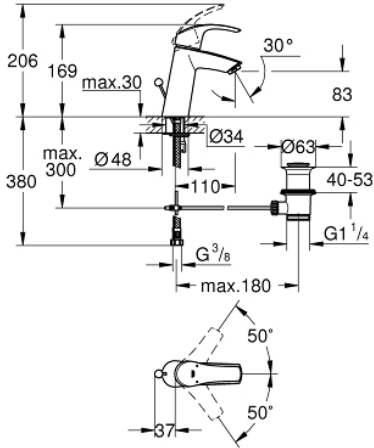

## 23 322 001 EUROSART TEK KUMANDALI LAVABO BATARYASI M-BOYUT

### ÜRÜN AÇIKLAMASI

- Renk: krom
- GROHE SilkMove 28 mm seramik kartuş
- sıcaklık limitleyici ile
- GROHE LongLife kaplama
- GROHE EcoJoy daha az su tüketimi ve mükemmel akış teknolojisi
- maximum flow rate (at 3 bar): 5 l/min
- GROHE FastFixation installation system
- sifon kumanda seti 1 1/4"
- spiral bağlantı hortumları

### YEDEK PARÇALAR, Nisan 2016 – now

- 1: Kumanda Kolu (Sipariş no. 46859000)
  - 2: Montaj halkası (Sipariş no. 46715000)
  - 3: Kartuş (Sipariş no. 46580000)
  - 4: Kumanda çubuğu (Sipariş no. 06329000)
  - 5: Perlatör (Sipariş no. 48159000)
  - 6: Vida bağlantılı montaj (Sipariş no. 46249000)
  - 7: Gider seti 1 1/4" (Sipariş no. 28910000)
  - 7.1: tapa (Sipariş no. 07182000)
  - 7.2: Top çubuk (Sipariş no. 07052000)
  - 8: İngiliz anahtarı (Sipariş no. 19017000)\*
  - 9: Top çubuk (Sipariş no. 07341000)\*
- \*Özel aksesuarlar