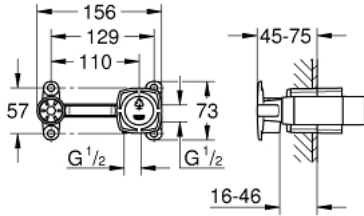

### ÜRÜN AÇIKLAMASI

- 2 delikli lavabo bataryası için
- duvara monte
- GROHE SilkMove 35 mm seramik kartuş
- ayarlanabilir akış limitleyici
- montaj derinliği 45 - 75 mm
- şablonlu

## 23 319 000 ANKASTRE İÇ GÖVDE

**YEDEK PARÇALAR**, Haziran 2012 – Mayıs 2022

1: Kartuş (Sipariş no. 46374000)

2: Soket anahtarı (Sipariş no. 19332000)\*

\*Özel aksesuarlar