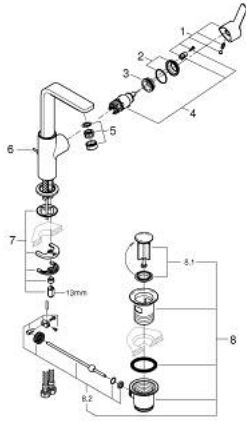

## 23 296 DC1 LİNEARE TEK KUMANDALI LAVABO BATARYASI 1/2" L-BOYUT

9	13mm	82	190mm
		10	350mm

### YEDEK PARÇALAR, Eylül 2016 – now

- 1: Kumanda Kolu (Sipariş no. 46984DC0)
- 2: Kapak (Sipariş no. 46581DC0)
- 3: Montaj halkası (Sipariş no. 07419000)
- 4: Kartuş (Sipariş no. 46580000)
- 5: Perlatör (Sipariş no. 48159DC0)
- 6: Kumanda çubuğu (Sipariş no. 46739EN0)
- 7: Vida bağlantılı montaj (Sipariş no. 46645000)
- 8: Gider seti 1 1/4" (Sipariş no. 28910DC0)
- 9: İngiliz anahtarı (Sipariş no. 19017000)\*
- 10: Top çubuk (Sipariş no. 07341000)\*