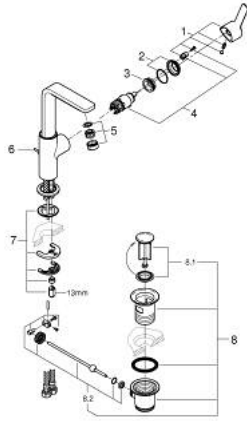

23 296 AL1 LİNEARE TEK KUMANDALI LAVABO BATARYASI 1/2" L-BOYUT

ÜRÜN AÇIKLAMASI

- Renk: brushed hard graphite
- GROHE SilkMove 28 mm seramik kartuş
- sıcaklık limitleyici ile
- GROHE LongLife kaplama
- GROHE EcoJoy daha az su tüketimi ve mükemmel akış teknolojisi
- maximum flow rate (at 3 bar): 5 l/min
- SpeedClean perlatör
- GROHE FastFixation Plus montaj sistemi
- perlatörlü döner çıkış ucu
- sifon kumanda seti 1 1/4"
- spiral bağlantı hortumları

23 296 AL1 LİNEARE TEK KUMANDALI LAVABO BATARYASI 1/2" L-BOYUT

9	13mm	82	190mm
		10	350mm

YEDEK PARÇALAR, Mart 2019 – now

- 1: Kumanda Kolu (Sipariş no. 46984AL0)
- 2: Kapak (Sipariş no. 46581AL0)
- 3: Montaj halkası (Sipariş no. 07419000)
- 4: Kartuş (Sipariş no. 46580000)
- 5: Perlatör (Sipariş no. 48159AL0)
- 6: Kumanda çubuğu (Sipariş no. 46739AL0)
- 7: Vida bağlantılı montaj (Sipariş no. 46645000)
- 8: Gider seti 1 1/4" (Sipariş no. 28910AL0)
- 9: İngiliz anahtarı (Sipariş no. 19017000)*
- 10: Top çubuk (Sipariş no. 07341000)*