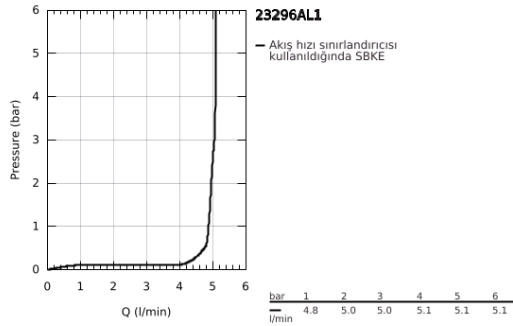

23 296 AL1 LİNEARE TEK KUMANDALI LAVABO BATARYASI 1/2" L-BOYUT

ÜRÜN AÇIKLAMASI

- Renk: brushed hard graphite
- GROHE SilkMove 28 mm seramik kartuş
- sıcaklık limitleyici ile
- GROHE LongLife kaplama
- GROHE EcoJoy daha az su tüketimi ve mükemmel akış teknolojisi
- maximum flow rate (at 3 bar): 5 l/min
- SpeedClean perlatör
- GROHE FastFixation Plus montaj sistemi
- perlatörlü döner çıkış ucu
- sifon kumanda seti 1 1/4"
- spiral bağlantı hortumları

23 296 AL1 LİNEARE TEK KUMANDALI LAVABO BATARYASI 1/2" L-BOYUT

9	13mm	82	190mm
		10	350mm

YEDEK PARÇALAR, Mart 2019 – now

- 1: Kumanda Kolu (Sipariş no. 46984AL0)
- 2: Kapak (Sipariş no. 46581AL0)
- 3: Montaj halkası (Sipariş no. 07419000)
- 4: Kartuş (Sipariş no. 46580000)
- 5: Perlatör (Sipariş no. 48159AL0)
- 6: Kumanda çubuğu (Sipariş no. 46739AL0)
- 7: Vida bağlantılı montaj (Sipariş no. 46645000)
- 8: Gider seti 1 1/4" (Sipariş no. 28910AL0)
- 9: İngiliz anahtarı (Sipariş no. 19017000)*
- 10: Top çubuk (Sipariş no. 07341000)*