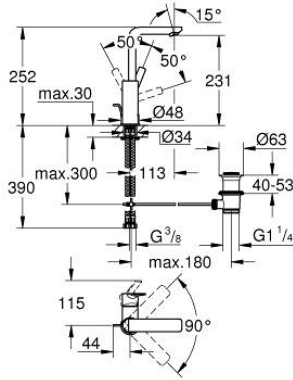

23 296 AL1 LİNEARE TEK KUMANDALI LAVABO BATARYASI 1/2" L-BOYUT

ÜRÜN AÇIKLAMASI

- Renk: brushed hard graphite
- GROHE SilkMove 28 mm seramik kartuş
- sıcaklık limitleyici ile
- GROHE LongLife kaplama
- GROHE EcoJoy daha az su tüketimi ve mükemmel akış teknolojisi
- maximum flow rate (at 3 bar): 5 l/min
- SpeedClean perlatör
- GROHE FastFixation Plus montaj sistemi
- perlatörlü döner çıkış ucu
- sifon kumanda seti 1 1/4"
- spiral bağlantı hortumları

23 296 AL1 LİNEARE TEK KUMANDALI LAVABO BATARYASI 1/2" L-BOYUT

9	13mm	82	190mm
		10	350mm

YEDEK PARÇALAR, Mart 2019 – now

- 1: Kumanda Kolu (Sipariş no. 46984AL0)
- 2: Kapak (Sipariş no. 46581AL0)
- 3: Montaj halkası (Sipariş no. 07419000)
- 4: Kartuş (Sipariş no. 46580000)
- 5: Perlatör (Sipariş no. 48159AL0)
- 6: Kumanda çubuğu (Sipariş no. 46739AL0)
- 7: Vida bağlantılı montaj (Sipariş no. 46645000)
- 8: Gider seti 1 1/4" (Sipariş no. 28910AL0)
- 9: İngiliz anahtarı (Sipariş no. 19017000)*
- 10: Top çubuk (Sipariş no. 07341000)*