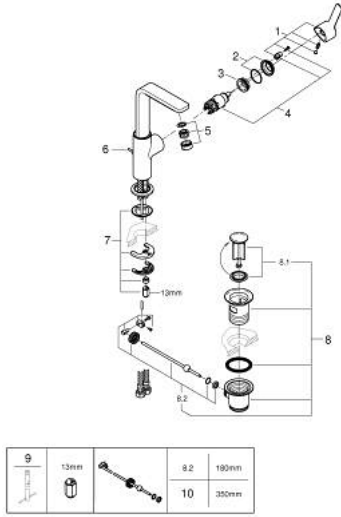

23 296 001 LİNEARE TEK KUMANDALI LAVABO BATARYASI 1/2"
L-BOYUT

YEDEK PARÇALAR, Temmuz 2016 – now

- 1: Kumanda Kolu (Sipariş no. 46984000)
- 2: Kapak (Sipariş no. 46581000)
- 3: Montaj halkası (Sipariş no. 07419000)
- 4: Kartuş (Sipariş no. 46580000)
- 5: Perlatör (Sipariş no. 48159000)
- 6: Kumanda çubuğu (Sipariş no. 46739000)
- 7: Vida bağlantılı montaj (Sipariş no. 46645000)
- 8: Gider seti 1 1/4" (Sipariş no. 28910000)
- 8.1: tapa (Sipariş no. 07182000)
- 8.2: Top çubuk (Sipariş no. 07052000)
- 9: İngiliz anahtarı (Sipariş no. 19017000)*
- 10: Top çubuk (Sipariş no. 07341000)*