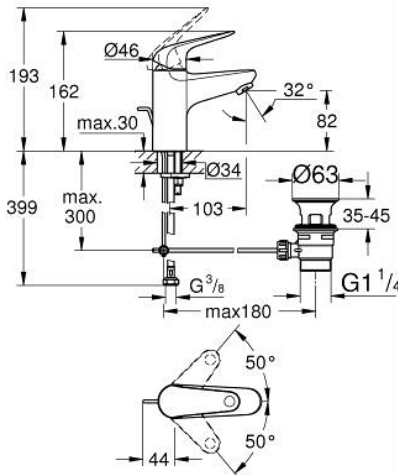

23 262 001 EUROECO TEK KUMANDALI LAVABO BATARYASI S-BOYUT

ÜRÜN AÇIKLAMASI

- Renk: krom
- GROHE SmoothControl 28 mm seramik kartuş
- sıcaklık limitleyici ile
- GROHE LongLife kaplama
- izole edilmiş iç su yolları- kurşun ve nikel içermez
- GROHE EcoJoy daha az su tüketimi ve mükemmel akış teknolojisi
- maximum flow rate (at 3 bar): 5 l/min
- hızlı montaj sistemi
- plastik sifon kumanda seti 1 1/4"
- spiral bağlantı hortumları

23 262 001 EUROECO TEK KUMANDALI LAVABO BATARYASI S-BOYUT

YEDEK PARÇALAR, Temmuz 2021 – now

- 1: kumanda kolu (Sipariş no. 48627000)
 - 2: Kartuş (Sipariş no. 48518000)
 - 3: Kumanda çubuğu (Sipariş no. 46739000)
 - 4: Perlatör (Sipariş no. 48159000)
 - 5: Vida bağlantılı montaj (Sipariş no. 46249000)
 - 6: Gider seti 1 1/4" (Sipariş no. 28910000)
 - 6.1: tapa (Sipariş no. 07182000)
 - 6.2: Top çubuk (Sipariş no. 07052000)
 - 7: İngiliz anahtarı (Sipariş no. 19017000)*
 - 8: Top çubuk (Sipariş no. 07341000)*
- *Özel aksesuarlar