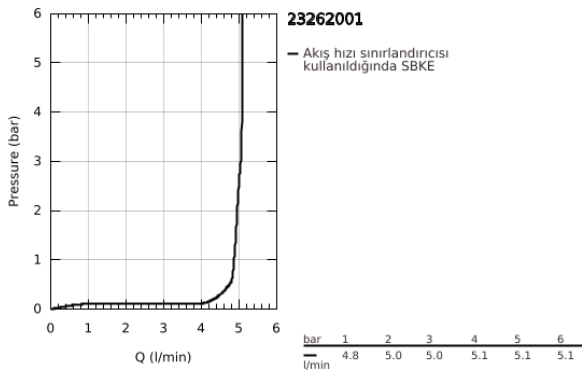

23 262 001 EUROECO TEK KUMANDALI LAVABO BATARYASI S-BOYUT

ÜRÜN AÇIKLAMASI

- Renk: krom
- GROHE SmoothControl 28 mm seramik kartuş
- sıcaklık limitleyici ile
- GROHE LongLife kaplama
- izole edilmiş iç su yolları- kurşun ve nikel içermez
- GROHE EcoJoy daha az su tüketimi ve mükemmel akış teknolojisi
- maximum flow rate (at 3 bar): 5 l/min
- hızlı montaj sistemi
- plastik sifon kumanda seti 1 1/4"
- spiral bağlantı hortumları