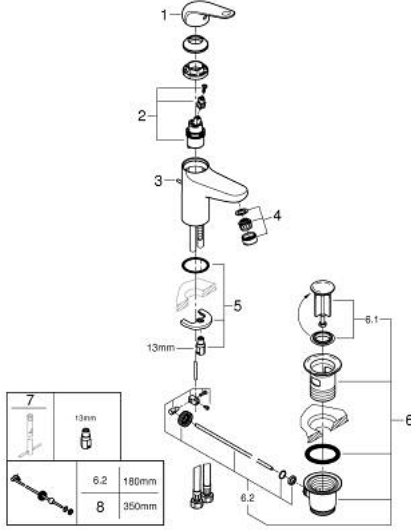

23 262 001 EUROECO TEK KUMANDALI LAVABO BATARYASI S-BOYUT

ÜRÜN AÇIKLAMASI

- Renk: krom
- GROHE SmoothControl 28 mm seramik kartuş
- sıcaklık limitleyici ile
- GROHE LongLife kaplama
- izole edilmiş iç su yolları- kurşun ve nikel içermez
- GROHE EcoJoy daha az su tüketimi ve mükemmel akış teknolojisi
- maximum flow rate (at 3 bar): 5 l/min
- hızlı montaj sistemi
- plastik sifon kumanda seti 1 1/4"
- spiral bağlantı hortumları

23 262 001 EUROECO TEK KUMANDALI LAVABO BATARYASI S-BOYUT

YEDEK PARÇALAR, Temmuz 2021 – now

- 1: kumanda kolu (Sipariş no. 48627000)
 - 2: Kartuş (Sipariş no. 48518000)
 - 3: Kumanda çubuğu (Sipariş no. 46739000)
 - 4: Perlatör (Sipariş no. 48159000)
 - 5: Vida bağlantılı montaj (Sipariş no. 46249000)
 - 6: Gider seti 1 1/4" (Sipariş no. 28910000)
 - 6.1: tapa (Sipariş no. 07182000)
 - 6.2: Top çubuk (Sipariş no. 07052000)
 - 7: İngiliz anahtarı (Sipariş no. 19017000)*
 - 8: Top çubuk (Sipariş no. 07341000)*
- *Özel aksesuarlar