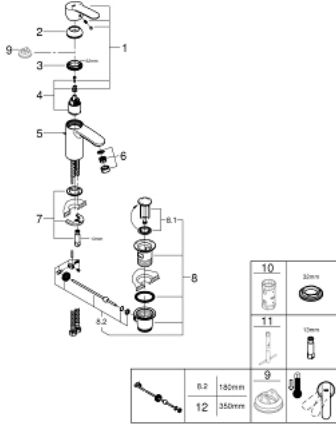

23 231 000 WAVE COSMOPOLİTAN TEK KUMANDALI LAVABO BATARYASI S-BOYUT

ÜRÜN AÇIKLAMASI

- Renk: krom
- GROHE SilkMove 35 mm seramik kartuş
- EcoMode - cold water flow in mid-lever position saves energy
- ayarlanabilir akış limitleyici
- ayarlanabilir en düşük akış oranı yaklaşık 2.5 l/dk.
- GROHE LongLife kaplama
- perlatörlü
- sifon kumanda seti 1 1/4"
- spiral bağlantı hortumları
- GROHE FastFixation montaj sistemi
- opsiyonel sıcaklık limitleyici ref. no 46 505 000
- GROHE QuickTool included

23 231 000 WAVE COSMOPOLİTAN TEK KUMANDALI LAVABO BATARYASI S-BOYUT

YEDEK PARÇALAR, Mayıs 2014 – now

- 1: Kumanda Kolu (Sipariş no. 46829000)
 - 2: Kapak (Sipariş no. 46492000)
 - 3: Eurostyle Kartuş Somunu (Sipariş no. 46460000)
 - 4: Kartuş (Sipariş no. 46863000)
 - 5: Kumanda çubuğu (Sipariş no. 46739000)
 - 6: Perlatör (Sipariş no. 48159000)
 - 7: Vida bağlantılı montaj (Sipariş no. 46671000)
 - 8: Gider seti 1 1/4" (Sipariş no. 28910000)
 - 8.1: tapa (Sipariş no. 07182000)
 - 8.2: Top çubuk (Sipariş no. 07052000)
 - 9: Isı Limitleyici (Sipariş no. 46375000)*
 - 10: Soket anahtarı (Sipariş no. 19332000)*
 - 11: İngiliz anahtarı (Sipariş no. 19017000)*
 - 12: Top çubuk (Sipariş no. 07341000)*
- *Özel aksesuarlar