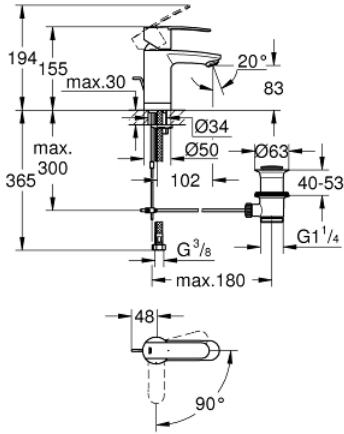

23 231 000 WAVE COSMOPOLİTAN TEK KUMANDALI LAVABO BATARYASI S-BOYUT

ÜRÜN AÇIKLAMASI

- Renk: krom
- GROHE SilkMove 35 mm seramik kartuş
- EcoMode - cold water flow in mid-lever position saves energy
- ayarlanabilir akış limitleyici
- ayarlanabilir en düşük akış oranı yaklaşık 2.5 l/dk.
- GROHE LongLife kaplama
- perlatörlü
- sifon kumanda seti 1 1/4"
- spiral bağlantı hortumları
- GROHE FastFixation montaj sistemi
- opsiyonel sıcaklık limitleyici ref. no 46 505 000
- GROHE QuickTool included

23 231 000 WAVE COSMOPOLİTAN TEK KUMANDALI LAVABO BATARYASI S-BOYUT

YEDEK PARÇALAR, Mayıs 2014 – now

- 1: Kumanda Kolu (Sipariş no. 46829000)
 - 2: Kapak (Sipariş no. 46492000)
 - 3: Eurostyle Kartuş Somunu (Sipariş no. 46460000)
 - 4: Kartuş (Sipariş no. 46863000)
 - 5: Kumanda çubuğu (Sipariş no. 46739000)
 - 6: Perlatör (Sipariş no. 48159000)
 - 7: Vida bağlantılı montaj (Sipariş no. 46671000)
 - 8: Gider seti 1 1/4" (Sipariş no. 28910000)
 - 8.1: tapa (Sipariş no. 07182000)
 - 8.2: Top çubuk (Sipariş no. 07052000)
 - 9: Isı Limitleyici (Sipariş no. 46375000)*
 - 10: Soket anahtarı (Sipariş no. 19332000)*
 - 11: İngiliz anahtarı (Sipariş no. 19017000)*
 - 12: Top çubuk (Sipariş no. 07341000)*
- *Özel aksesuarlar