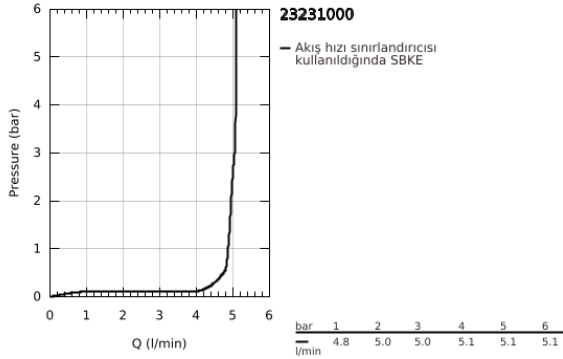

23 231 000 WAVE COSMOPOLİTAN TEK KUMANDALI LAVABO BATARYASI S-BOYUT

ÜRÜN AÇIKLAMASI

- Renk: krom
- GROHE SilkMove 35 mm seramik kartuş
- EcoMode - cold water flow in mid-lever position saves energy
- ayarlanabilir akış limitleyici
- ayarlanabilir en düşük akış oranı yaklaşık 2.5 l/dk.
- GROHE LongLife kaplama
- perlatörlü
- sifon kumanda seti 1 1/4"
- spiral bağlantı hortumları
- GROHE FastFixation montaj sistemi
- opsiyonel sıcaklık limitleyici ref. no 46 505 000
- GROHE QuickTool included

23 231 000 WAVE COSMOPOLİTAN TEK KUMANDALI LAVABO BATARYASI S-BOYUT

YEDEK PARÇALAR, Mayıs 2014 – now

- 1: Kumanda Kolu (Sipariş no. 46829000)
 - 2: Kapak (Sipariş no. 46492000)
 - 3: Eurostyle Kartuş Somunu (Sipariş no. 46460000)
 - 4: Kartuş (Sipariş no. 46863000)
 - 5: Kumanda çubuğu (Sipariş no. 46739000)
 - 6: Perlatör (Sipariş no. 48159000)
 - 7: Vida bağlantılı montaj (Sipariş no. 46671000)
 - 8: Gider seti 1 1/4" (Sipariş no. 28910000)
 - 8.1: tapa (Sipariş no. 07182000)
 - 8.2: Top çubuk (Sipariş no. 07052000)
 - 9: Isı Limitleyici (Sipariş no. 46375000)*
 - 10: Soket anahtarı (Sipariş no. 19332000)*
 - 11: İngiliz anahtarı (Sipariş no. 19017000)*
 - 12: Top çubuk (Sipariş no. 07341000)*
- *Özel aksesuarlar