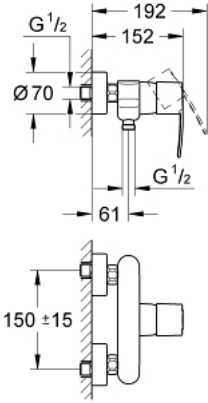

23 208 000 WAVE COSMOPOLİTAN TEK KUMANDALI DUŞ BATARYASI

ÜRÜN AÇIKLAMASI

- Renk: krom
- duvar tipi
- GROHE SilkMove 46 mm seramik kartuş
- ayarlanabilir en düşük akış oranı yaklaşık 2.5 l/dk.
- GROHE LongLife kaplama
- entegre çek valfli duş çıkışı 1/2"
- ekzantrik
- entegre çek valf
-

23 208 000 WAVE COSMOPOLİTAN TEK KUMANDALI DUŞ BATARYASI

YEDEK PARÇALAR, Şubat 2011 – now

- 1: Kumanda Kolu (Sipariş no. 46801000)
- 2: Kapak (Sipariş no. 46427000)
- 3: Kartuş (Sipariş no. 46048000)
- 4: Vidalı bağlantı 1/2" (Sipariş no. 45044000)
- 5: Ekzantrik (Sipariş no. 12662000)
- 6: Çek-valf (Sipariş no. 08565000)
- 7: Isı Limitleyici (Sipariş no. 46308000)*
- 8: Uzatma 3/4", 20 mm (Sipariş no. 0713000M)*
- 9: Etajer sabunluk ABS (Sipariş no. 18383002)*
- 10: özel anahtar (Sipariş no. 19377000)*