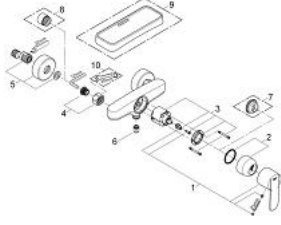

23 208 000 WAVE COSMOPOLİTAN TEK KUMANDALI DUŞ BATARYASI

ÜRÜN AÇIKLAMASI

- Renk: krom
- duvar tipi
- GROHE SilkMove 46 mm seramik kartuş
- ayarlanabilir en düşük akış oranı yaklaşık 2.5 l/dk.
- GROHE LongLife kaplama
- entegre çek valfli duş çıkışı 1/2"
- ekzantrik
- entegre çek valf
-

23 208 000 WAVE COSMOPOLİTAN TEK KUMANDALI DUŞ BATARYASI

YEDEK PARÇALAR, Şubat 2011 – now

- 1: Kumanda Kolu (Sipariş no. 46801000)
- 2: Kapak (Sipariş no. 46427000)
- 3: Kartuş (Sipariş no. 46048000)
- 4: Vidalı bağlantı 1/2" (Sipariş no. 45044000)
- 5: Ekzantrik (Sipariş no. 12662000)
- 6: Çek-valf (Sipariş no. 08565000)
- 7: Isı Limitleyici (Sipariş no. 46308000)*
- 8: Uzatma 3/4", 20 mm (Sipariş no. 0713000M)*
- 9: Etajer sabunluk ABS (Sipariş no. 18383002)*
- 10: özel anahtar (Sipariş no. 19377000)*