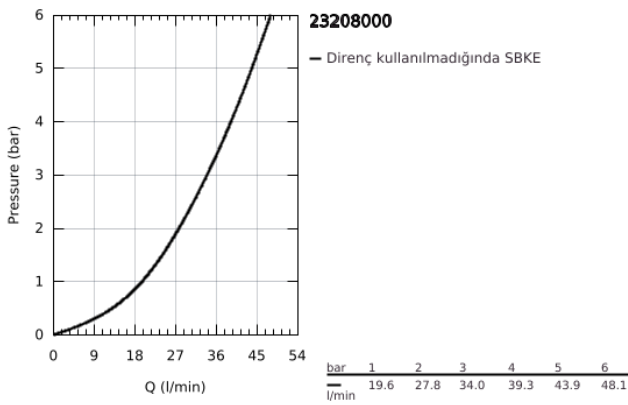

23 208 000 WAVE COSMOPOLİTAN TEK KUMANDALI DUŞ BATARYASI

ÜRÜN AÇIKLAMASI

- Renk: krom
- duvar tipi
- GROHE SilkMove 46 mm seramik kartuş
- ayarlanabilir en düşük akış oranı yaklaşık 2.5 l/dk.
- GROHE LongLife kaplama
- entegre çek valfli duş çıkışı 1/2"
- ekzantrik
- entegre çek valf
-