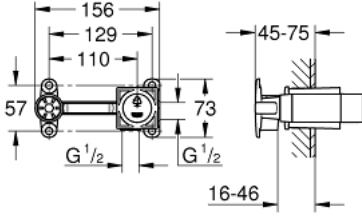

23 200 000 ANKASTRE İÇ GÖVDE

ÜRÜN AÇIKLAMASI

- 2 delikli lavabo bataryası için
- duvara monte
- GROHE SilkMove 35 mm seramik kartuş
- ayarlanabilir akış limitleyici
- montaj derinliği 45 - 75 mm
- pirinç pres döküm
- şablonlu

23 200 000 ANKASTRE İÇ GÖVDE

YEDEK PARÇALAR, Şubat 2011 – Mayıs 2022

1: Kartuş (Sipariş no. 46374000)

2: Soket anahtarı (Sipariş no. 19332000)*

*Özel aksesuarlar