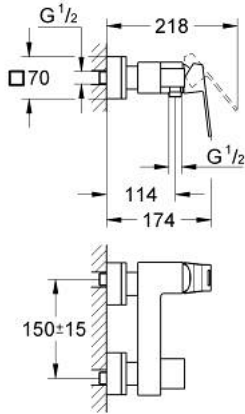

### ÜRÜN AÇIKLAMASI

- Renk: krom
- duvar tipi
- GROHE SilkMove 46 mm seramik kartuş
- GROHE LongLife kaplama
- ayarlanabilir akış limitleyici
- duş alt çıkışı 1/2" entegre çek valf
- gizli ekzantrik

### YEDEK PARÇALAR, Eylül 2010 – now

- 1: Kumanda Kolu (Sipariş no. 46782000)
- 2: Kartuş (Sipariş no. 46048000)
- 3: Çek-valf (Sipariş no. 08565000)
- 4: Vidalı bağlantı 1/2" (Sipariş no. 45044000)
- 5: Ekzantrik (Sipariş no. 47824000)
- 6: özel anahtar (Sipariş no. 19377000)\*
- 7: Isı Limitleyici (Sipariş no. 46375000)\*
- 8: Uzatma-seti 30 mm (Sipariş no. 46238000)\*