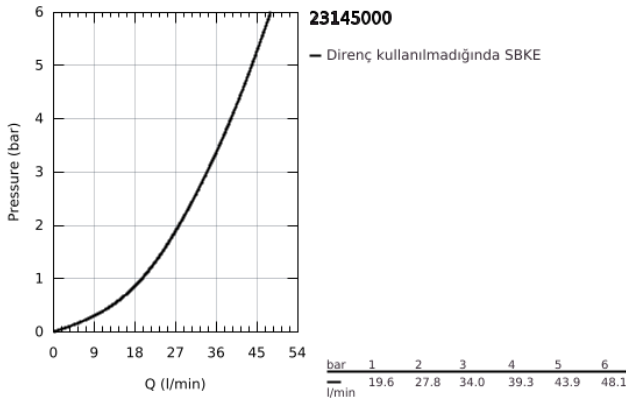

### ÜRÜN AÇIKLAMASI

- Renk: krom
- duvar tipi
- GROHE SilkMove 46 mm seramik kartuş
- GROHE LongLife kaplama
- ayarlanabilir akış limitleyici
- duş alt çıkışı 1/2" entegre çek valf
- gizli ekzantrik