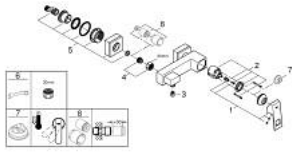

### ÜRÜN AÇIKLAMASI

- Renk: krom
- duvar tipi
- GROHE SilkMove 46 mm seramik kartuş
- GROHE LongLife kaplama
- ayarlanabilir akış limitleyici
- duş alt çıkışı 1/2" entegre çek valf
- gizli ekzantrik

### YEDEK PARÇALAR, Eylül 2010 – now

- 1: Kumanda Kolu (Sipariş no. 46782000)
- 2: Kartuş (Sipariş no. 46048000)
- 3: Çek-valf (Sipariş no. 08565000)
- 4: Vidalı bağlantı 1/2" (Sipariş no. 45044000)
- 5: Ekzantrik (Sipariş no. 47824000)
- 6: özel anahtar (Sipariş no. 19377000)\*
- 7: Isı Limitleyici (Sipariş no. 46375000)\*
- 8: Uzatma-seti 30 mm (Sipariş no. 46238000)\*