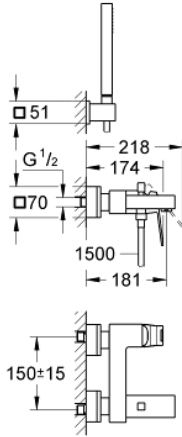

23 141 000 EUROCUBE TEK KUMANDALI BANYO BATARYASI

ÜRÜN AÇIKLAMASI

- Renk: krom
- duvar tipi
- GROHE SilkMove 46 mm seramik kartuş
- GROHE LongLife kaplama
- ayarlanabilir akış limitleyici
- otomatik yön değiştirici: banyo/duş
- perlatörlü
- duş çıkışında 1/2" entegre çek valf
- gizli ekzantrik
- entegre çek valf
- el duşu 27 698 000
- duş askısı (27 693 000)
- duş hortumu 1500 mm (28 151 000)

23 141 000 EUROCUBE TEK KUMANDALI BANYO BATARYASI

YEDEK PARÇALAR, Eylül 2010 – now

- 1: Kumanda Kolu (Sipariş no. 46782000)
- 2: Kartuş (Sipariş no. 46048000)
- 3: Yöndeğiştirici kafası (Sipariş no. 48128000)
- 4: Yöndeğiştirici (Sipariş no. 65655000)
- 5: Çek-valf (Sipariş no. 08565000)
- 6: Perlatör (Sipariş no. 13952000)
- 7: Vidalı bağlantı 1/2" (Sipariş no. 45044000)
- 8: Ekzantrik (Sipariş no. 47824000)
- 9: Filtre (Sipariş no. 0700200M)
- 10: Isı Limitleyici (Sipariş no. 46375000)*
- 11: Uzatma-seti 30 mm (Sipariş no. 46238000)*
- 12: özel anahtar (Sipariş no. 19377000)*