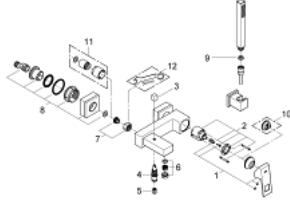

23 141 000 EUROCUBE TEK KUMANDALI BANYO BATARYASI

ÜRÜN AÇIKLAMASI

- Renk: krom
- duvar tipi
- GROHE SilkMove 46 mm seramik kartuş
- GROHE LongLife kaplama
- ayarlanabilir akış limitleyici
- otomatik yön değiştirici: banyo/duş
- perlatörlü
- duş çıkışında 1/2" entegre çek valf
- gizli ekzantrik
- entegre çek valf
- el duşu 27 698 000
- duş askısı (27 693 000)
- duş hortumu 1500 mm (28 151 000)

23 141 000 EUROCUBE TEK KUMANDALI BANYO BATARYASI

YEDEK PARÇALAR, Eylül 2010 – now

- 1: Kumanda Kolu (Sipariş no. 46782000)
- 2: Kartuş (Sipariş no. 46048000)
- 3: Yöndeğiştirici kafası (Sipariş no. 48128000)
- 4: Yöndeğiştirici (Sipariş no. 65655000)
- 5: Çek-valf (Sipariş no. 08565000)
- 6: Perlatör (Sipariş no. 13952000)
- 7: Vidalı bağlantı 1/2" (Sipariş no. 45044000)
- 8: Ekzantrik (Sipariş no. 47824000)
- 9: Filtre (Sipariş no. 0700200M)
- 10: Isı Limitleyici (Sipariş no. 46375000)*
- 11: Uzatma-seti 30 mm (Sipariş no. 46238000)*
- 12: özel anahtar (Sipariş no. 19377000)*