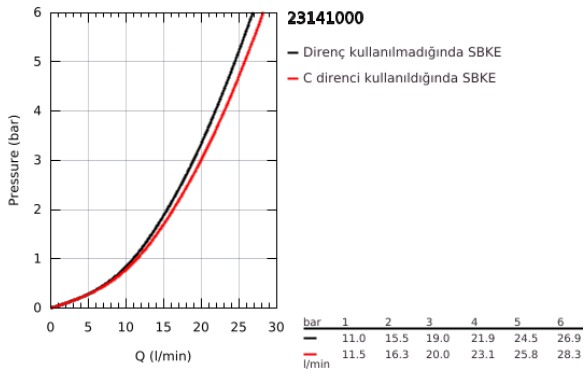

23 141 000 EUROCUBE TEK KUMANDALI BANYO BATARYASI

ÜRÜN AÇIKLAMASI

- Renk: krom
- duvar tipi
- GROHE SilkMove 46 mm seramik kartuş
- GROHE LongLife kaplama
- ayarlanabilir akış limitleyici
- otomatik yön değiştirici: banyo/duş
- perlatörlü
- duş çıkışında 1/2" entegre çek valf
- gizli ekzantrik
- entegre çek valf
- el duşu 27 698 000
- duş askısı (27 693 000)
- duş hortumu 1500 mm (28 151 000)