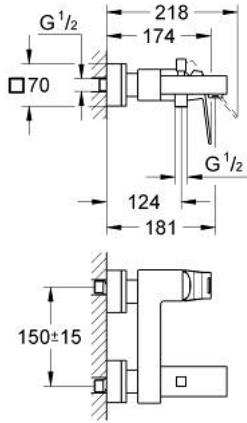

23 140 DC0 EUROCUBE TEK KUMANDALI BANYO BATARYASI

ÜRÜN AÇIKLAMASI

- Renk: paslanmaz çelik
- duvar tipi
- GROHE SilkMove 46 mm seramik kartuş
- GROHE LongLife kaplama
- ayarlanabilir akış limitleyici
- otomatik yön değiştirici: banyo/duş
- perlatörlü
- duş çıkışında 1/2" entegre çek valf
- gizli ekzantrik
- opsiyonel sıcaklık limitleyici ref. no 46 505 000

23 140 DC0 EUROCUBE TEK KUMANDALI BANYO BATARYASI

YEDEK PARÇALAR, Temmuz 2018 – now

- 1: Kumanda Kolu (Sipariş no. 46782DC0)
- 2: Kartuş (Sipariş no. 46048000)
- 3: Yöndeğiştirici kafası (Sipariş no. 48128DC0)
- 4: Yöndeğiştirici (Sipariş no. 65655DC0)
- 5: Çek-valf (Sipariş no. 08565000)
- 6: Perlatör (Sipariş no. 13952DC0)
- 7: Vidalı bağlantı 1/2" (Sipariş no. 45044DC0)
- 8: Ekzantrik (Sipariş no. 47824DC0)
- 9: özel anahtar (Sipariş no. 19377000)*
- 10: Isı Limitleyici (Sipariş no. 46375000)*
- 11: Uzatma-seti 30 mm (Sipariş no. 46238000)*