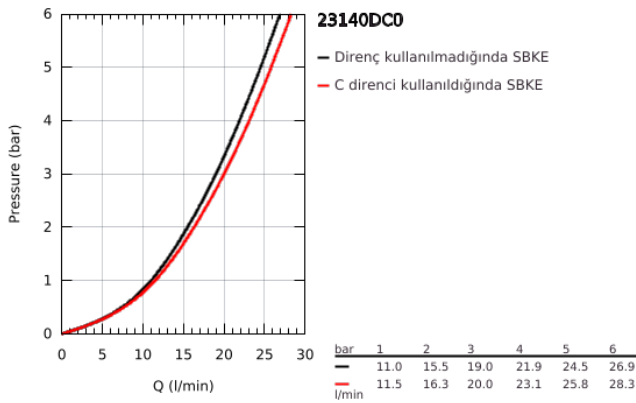

23 140 DC0 EUROCUBE TEK KUMANDALI BANYO BATARYASI

ÜRÜN AÇIKLAMASI

- Renk: paslanmaz çelik
- duvar tipi
- GROHE SilkMove 46 mm seramik kartuş
- GROHE LongLife kaplama
- ayarlanabilir akış limitleyici
- otomatik yön değiştirici: banyo/duş
- perlatörlü
- duş çıkışında 1/2" entegre çek valf
- gizli ekzantrik
- opsiyonel sıcaklık limitleyici ref. no 46 505 000

23 140 DC0 EUROCUBE TEK KUMANDALI BANYO BATARYASI

YEDEK PARÇALAR, Temmuz 2018 – now

- 1: Kumanda Kolu (Sipariş no. 46782DC0)
- 2: Kartuş (Sipariş no. 46048000)
- 3: Yöndeğiştirici kafası (Sipariş no. 48128DC0)
- 4: Yöndeğiştirici (Sipariş no. 65655DC0)
- 5: Çek-valf (Sipariş no. 08565000)
- 6: Perlatör (Sipariş no. 13952DC0)
- 7: Vidalı bağlantı 1/2" (Sipariş no. 45044DC0)
- 8: Ekzantrik (Sipariş no. 47824DC0)
- 9: özel anahtar (Sipariş no. 19377000)*
- 10: Isı Limitleyici (Sipariş no. 46375000)*
- 11: Uzatma-seti 30 mm (Sipariş no. 46238000)*