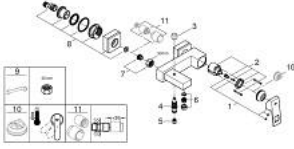

23 140 DC0 EUROCUBE TEK KUMANDALI BANYO BATARYASI

ÜRÜN AÇIKLAMASI

- Renk: paslanmaz çelik
- duvar tipi
- GROHE SilkMove 46 mm seramik kartuş
- GROHE LongLife kaplama
- ayarlanabilir akış limitleyici
- otomatik yön değiştirici: banyo/duş
- perlatörlü
- duş çıkışında 1/2" entegre çek valf
- gizli ekzantrik
- opsiyonel sıcaklık limitleyici ref. no 46 505 000

23 140 DC0 EUROCUBE TEK KUMANDALI BANYO BATARYASI

YEDEK PARÇALAR, Temmuz 2018 – now

- 1: Kumanda Kolu (Sipariş no. 46782DC0)
- 2: Kartuş (Sipariş no. 46048000)
- 3: Yöndeğiştirici kafası (Sipariş no. 48128DC0)
- 4: Yöndeğiştirici (Sipariş no. 65655DC0)
- 5: Çek-valf (Sipariş no. 08565000)
- 6: Perlatör (Sipariş no. 13952DC0)
- 7: Vidalı bağlantı 1/2" (Sipariş no. 45044DC0)
- 8: Ekzantrik (Sipariş no. 47824DC0)
- 9: özel anahtar (Sipariş no. 19377000)*
- 10: Isı Limitleyici (Sipariş no. 46375000)*
- 11: Uzatma-seti 30 mm (Sipariş no. 46238000)*