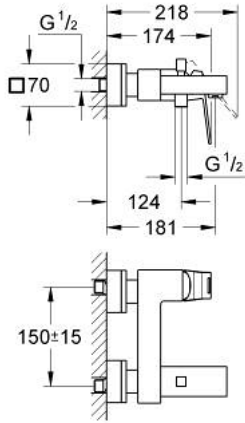

23 140 AL0 EUROCUBE TEK KUMANDALI BANYO BATARYASI

ÜRÜN AÇIKLAMASI

- Renk: brushed hard graphite
- duvar tipi
- GROHE SilkMove 46 mm seramik kartuş
- GROHE LongLife kaplama
- ayarlanabilir akış limitleyici
- otomatik yön değiştirici: banyo/duş
- perlatörlü
- duş çıkışında 1/2" entegre çek valf
- gizli ekzantrik
- opsiyonel sıcaklık limitleyici ref. no 46 505 000

23 140 AL0 EUROCUBE TEK KUMANDALI BANYO BATARYASI

YEDEK PARÇALAR, Mart 2019 – now

- 1: Kumanda Kolu (Sipariş no. 46782AL0)
- 2: Kartuş (Sipariş no. 46048000)
- 3: Yöndeğiştirici kafası (Sipariş no. 48128AL0)
- 4: Yöndeğiştirici (Sipariş no. 65655AL0)
- 5: Çek-valf (Sipariş no. 08565000)
- 6: Perlatör (Sipariş no. 13952AL0)
- 7: Vidalı bağlantı 1/2" (Sipariş no. 45044AL0)
- 8: Ekzantrik (Sipariş no. 47824AL0)
- 9: özel anahtar (Sipariş no. 19377000)*
- 10: Isı Limitleyici (Sipariş no. 46375000)*
- 11: Uzatma-seti 30 mm (Sipariş no. 46238000)*