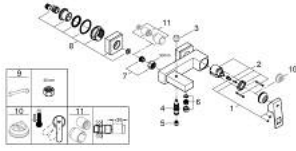

23 140 AL0 EUROCUBE TEK KUMANDALI BANYO BATARYASI

ÜRÜN AÇIKLAMASI

- Renk: brushed hard graphite
- duvar tipi
- GROHE SilkMove 46 mm seramik kartuş
- GROHE LongLife kaplama
- ayarlanabilir akış limitleyici
- otomatik yön değiştirici: banyo/duş
- perlatörlü
- duş çıkışında 1/2" entegre çek valf
- gizli ekzantrik
- opsiyonel sıcaklık limitleyici ref. no 46 505 000

23 140 AL0 EUROCUBE TEK KUMANDALI BANYO BATARYASI

YEDEK PARÇALAR, Mart 2019 – now

- 1: Kumanda Kolu (Sipariş no. 46782AL0)
- 2: Kartuş (Sipariş no. 46048000)
- 3: Yöndeğiştirici kafası (Sipariş no. 48128AL0)
- 4: Yöndeğiştirici (Sipariş no. 65655AL0)
- 5: Çek-valf (Sipariş no. 08565000)
- 6: Perlatör (Sipariş no. 13952AL0)
- 7: Vidalı bağlantı 1/2" (Sipariş no. 45044AL0)
- 8: Ekzantrik (Sipariş no. 47824AL0)
- 9: özel anahtar (Sipariş no. 19377000)*
- 10: Isı Limitleyici (Sipariş no. 46375000)*
- 11: Uzatma-seti 30 mm (Sipariş no. 46238000)*