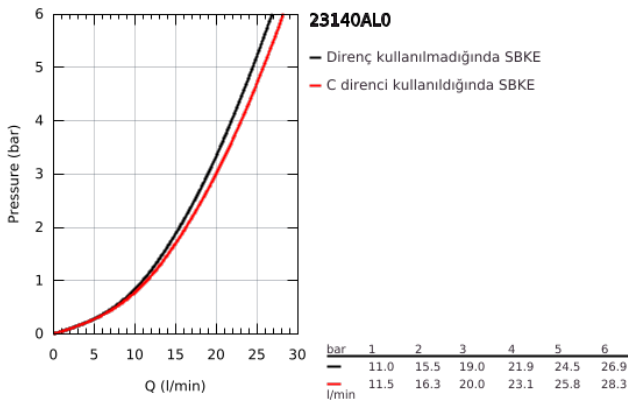

23 140 AL0 EUROCUBE TEK KUMANDALI BANYO BATARYASI

ÜRÜN AÇIKLAMASI

- Renk: brushed hard graphite
- duvar tipi
- GROHE SilkMove 46 mm seramik kartuş
- GROHE LongLife kaplama
- ayarlanabilir akış limitleyici
- otomatik yön değiştirici: banyo/duş
- perlatörlü
- duş çıkışında 1/2" entegre çek valf
- gizli ekzantrik
- opsiyonel sıcaklık limitleyici ref. no 46 505 000