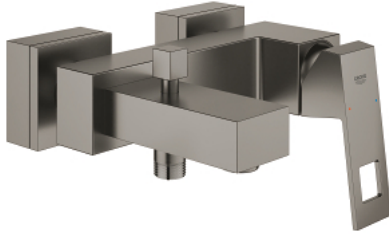

23 140 AL0 EUROCUBE TEK KUMANDALI BANYO BATARYASI

ÜRÜN AÇIKLAMASI

- Renk: brushed hard graphite
- duvar tipi
- GROHE SilkMove 46 mm seramik kartuş
- GROHE LongLife kaplama
- ayarlanabilir akış limitleyici
- otomatik yön değiştirici: banyo/duş
- perlatörlü
- duş çıkışında 1/2" entegre çek valf
- gizli ekzantrik
- opsiyonel sıcaklık limitleyici ref. no 46 505 000

23 140 AL0 EUROCUBE TEK KUMANDALI BANYO BATARYASI

YEDEK PARÇALAR, Mart 2019 – now

- 1: Kumanda Kolu (Sipariş no. 46782AL0)
- 2: Kartuş (Sipariş no. 46048000)
- 3: Yöndeğiştirici kafası (Sipariş no. 48128AL0)
- 4: Yöndeğiştirici (Sipariş no. 65655AL0)
- 5: Çek-valf (Sipariş no. 08565000)
- 6: Perlatör (Sipariş no. 13952AL0)
- 7: Vidalı bağlantı 1/2" (Sipariş no. 45044AL0)
- 8: Ekzantrik (Sipariş no. 47824AL0)
- 9: özel anahtar (Sipariş no. 19377000)*
- 10: Isı Limitleyici (Sipariş no. 46375000)*
- 11: Uzatma-seti 30 mm (Sipariş no. 46238000)*