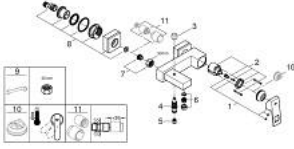

23 140 000 EUROUCUBE TEK KUMANDALI BANYO BATARYASI

ÜRÜN AÇIKLAMASI

- Renk: krom
- duvar tipi
- GROHE SilkMove 46 mm seramik kartuş
- GROHE LongLife kaplama
- ayarlanabilir akış limitleyici
- otomatik yön değiştirici: banyo/duş
- perlatörlü
- duş çıkışında 1/2" entegre çek valf
- gizli ekzantrik

23 140 000 EUROCUBE TEK KUMANDALI BANYO BATARYASI

YEDEK PARÇALAR, Eylül 2010 – now

- 1: Kumanda Kolu (Sipariş no. 46782000)
- 2: Kartuş (Sipariş no. 46048000)
- 3: Yöndeğiştirici kafası (Sipariş no. 48128000)
- 4: Yöndeğiştirici (Sipariş no. 65655000)
- 5: Çek-valf (Sipariş no. 08565000)
- 6: Perlatör (Sipariş no. 13952000)
- 7: Vidalı bağlantı 1/2" (Sipariş no. 45044000)
- 8: Ekzantrik (Sipariş no. 47824000)
- 9: özel anahtar (Sipariş no. 19377000)*
- 10: Isı Limitleyici (Sipariş no. 46375000)*
- 11: Uzatma-seti 30 mm (Sipariş no. 46238000)*