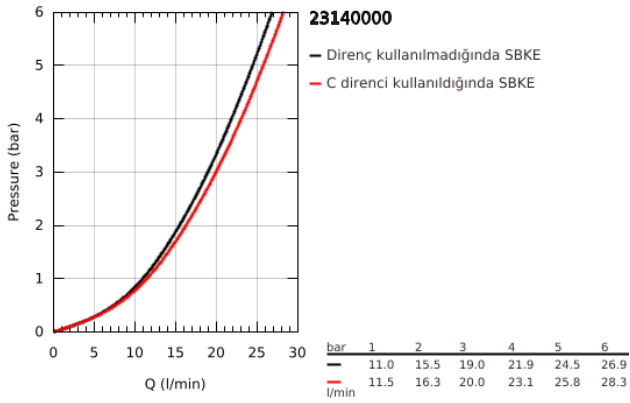

23 140 000 EUROUCUBE TEK KUMANDALI BANYO BATARYASI

ÜRÜN AÇIKLAMASI

- Renk: krom
- duvar tipi
- GROHE SilkMove 46 mm seramik kartuş
- GROHE LongLife kaplama
- ayarlanabilir akış limitleyici
- otomatik yön değiştirici: banyo/duş
- perlatörlü
- duş çıkışında 1/2" entegre çek valf
- gizli ekzantrik