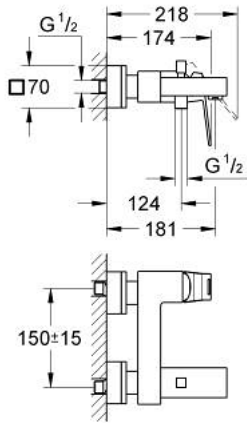

23 140 000 EUROUCUBE TEK KUMANDALI BANYO BATARYASI

ÜRÜN AÇIKLAMASI

- Renk: krom
- duvar tipi
- GROHE SilkMove 46 mm seramik kartuş
- GROHE LongLife kaplama
- ayarlanabilir akış limitleyici
- otomatik yön değiştirici: banyo/duş
- perlatörlü
- duş çıkışında 1/2" entegre çek valf
- gizli ekzantrik

23 140 000 EUROCUBE TEK KUMANDALI BANYO BATARYASI

YEDEK PARÇALAR, Eylül 2010 – now

- 1: Kumanda Kolu (Sipariş no. 46782000)
- 2: Kartuş (Sipariş no. 46048000)
- 3: Yöndeğiştirici kafası (Sipariş no. 48128000)
- 4: Yöndeğiştirici (Sipariş no. 65655000)
- 5: Çek-valf (Sipariş no. 08565000)
- 6: Perlatör (Sipariş no. 13952000)
- 7: Vidalı bağlantı 1/2" (Sipariş no. 45044000)
- 8: Ekzantrik (Sipariş no. 47824000)
- 9: özel anahtar (Sipariş no. 19377000)*
- 10: Isı Limitleyici (Sipariş no. 46375000)*
- 11: Uzatma-seti 30 mm (Sipariş no. 46238000)*