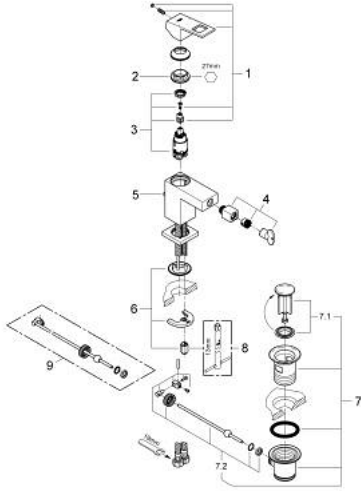

### ÜRÜN AÇIKLAMASI

- Renk: krom
- GROHE SilkMove 28 mm seramik kartuş
- GROHE LongLife kaplama
- GROHE EcoJoy daha az su tüketimi ve mükemmel akış teknolojisi
- maximum flow rate (at 3 bar): 5 l/min
- GROHE FastFixation Plus montaj sistemi
- mafsallı perlatör
- sifon kumanda seti 1 1/4"
- spiral bağlantı hortumları

### YEDEK PARÇALAR, Eylül 2010 – now

- 1: Kumanda Kolu (Sipariş no. 46786000)
  - 2: Montaj halkası (Sipariş no. 46715000)
  - 3: Kartuş (Sipariş no. 46580000)
  - 4: Mafsallı perlatör (Sipariş no. 46791000)
  - 5: Kumanda çubuğu (Sipariş no. 46787000)
  - 6: Vida bağlantılı montaj (Sipariş no. 46645000)
  - 7: Gider seti 1 1/4" (Sipariş no. 28910000)
  - 7.1: tapa (Sipariş no. 07182000)
  - 7.2: Top çubuk (Sipariş no. 07052000)
  - 8: İngiliz anahtarı (Sipariş no. 19017000)\*
  - 9: Top çubuk (Sipariş no. 07341000)\*
- \*Özel aksesuarlar