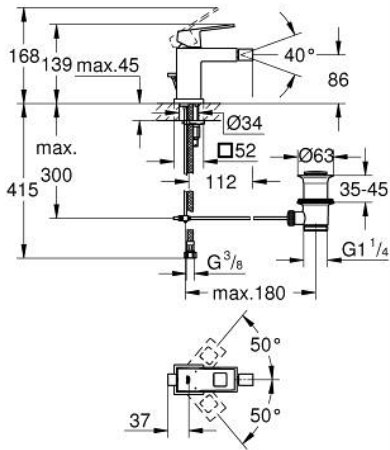

### ÜRÜN AÇIKLAMASI

- Renk: krom
- GROHE SilkMove 28 mm seramik kartuş
- GROHE LongLife kaplama
- GROHE EcoJoy daha az su tüketimi ve mükemmel akış teknolojisi
- maximum flow rate (at 3 bar): 5 l/min
- GROHE FastFixation Plus montaj sistemi
- mafsallı perlatör
- sifon kumanda seti 1 1/4"
- spiral bağlantı hortumları

### YEDEK PARÇALAR, Eylül 2010 – now

- 1: Kumanda Kolu (Sipariş no. 46786000)
  - 2: Montaj halkası (Sipariş no. 46715000)
  - 3: Kartuş (Sipariş no. 46580000)
  - 4: Mafsallı perlatör (Sipariş no. 46791000)
  - 5: Kumanda çubuğu (Sipariş no. 46787000)
  - 6: Vida bağlantılı montaj (Sipariş no. 46645000)
  - 7: Gider seti 1 1/4" (Sipariş no. 28910000)
  - 7.1: tapa (Sipariş no. 07182000)
  - 7.2: Top çubuk (Sipariş no. 07052000)
  - 8: İngiliz anahtarı (Sipariş no. 19017000)\*
  - 9: Top çubuk (Sipariş no. 07341000)\*
- \*Özel aksesuarlar