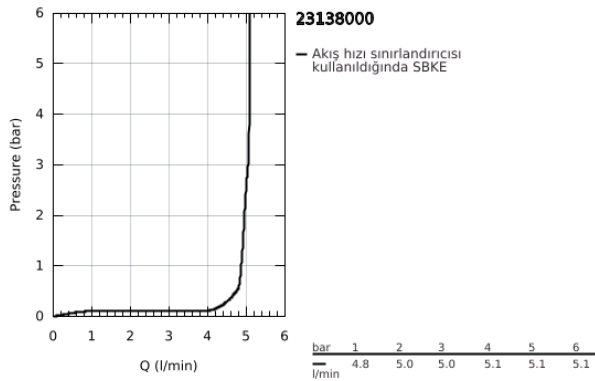

## 23 138 000 EUROCUBE TEK KUMANDALI BİDE BATARYASI S-BOYUT

### ÜRÜN AÇIKLAMASI

- Renk: krom
- GROHE SilkMove 28 mm seramik kartuş
- GROHE LongLife kaplama
- GROHE EcoJoy daha az su tüketimi ve mükemmel akış teknolojisi
- maximum flow rate (at 3 bar): 5 l/min
- GROHE FastFixation Plus montaj sistemi
- mafsallı perlatör
- sifon kumanda seti 1 1/4"
- spiral bağlantı hortumları