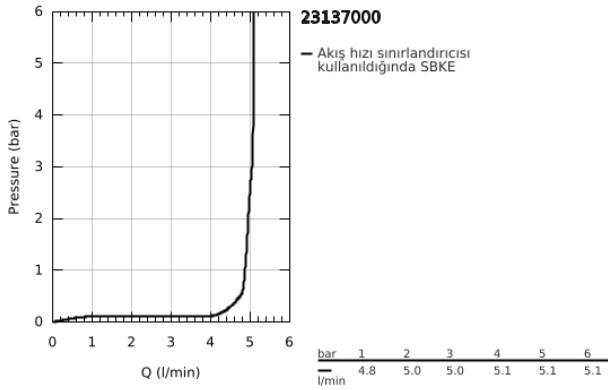

## 23 137 000 EUROCUBE TEK SU GİRİŞLİ BATARYA XS- BOYUT

### ÜRÜN AÇIKLAMASI

- Renk: krom
- seramik salmastra 1/2", 90°
- GROHE LongLife kaplama
- GROHE EcoJoy daha az su tüketimi ve mükemmel akış teknolojisi
- maximum flow rate (at 3 bar): 5 l/min
- SpeedClean perlatör