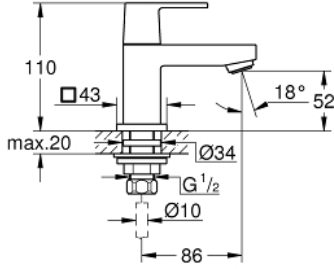

## 23 137 000 EUROCUBE TEK SU GİRİŞLİ BATARYA XS- BOYUT

### ÜRÜN AÇIKLAMASI

- Renk: krom
- seramik salmastra 1/2", 90°
- GROHE LongLife kaplama
- GROHE EcoJoy daha az su tüketimi ve mükemmel akış teknolojisi
- maximum flow rate (at 3 bar): 5 l/min
- SpeedClean perlatör

### YEDEK PARÇALAR, Eylül 2011 – now

- 1: Eurocube kumanda kolu (Sipariş no. 48127000)
  - 1.10: Montaj için değiştirme kiti (Sipariş no. 45186000)
  - 1.10.1: O-ring Ø18,2 x Ø1,7 (Sipariş no. 0392400M)
  - 2: Seramik salmastra, 1/2" (Sipariş no. 45882000)
  - 2.1: O-ring Ø18,2 x Ø1,7 (Sipariş no. 0392400M)
  - 3: Akış sınırlayıcı (Sipariş no. 13955000)
  - 4: Vida bağlantılı montaj 1/2" (Sipariş no. 45000000)
  - 5: Bağlantı Somunu 1/2" (Sipariş no. 1290100M)
  - 5.1: İnce conta Ø18,5 x Ø12 x 2 (Sipariş no. 0138900M)
  - 6: Bağlantı somunu 1/2" x 14.5 mm (Sipariş no. 1290200M)\*
- \*Özel aksesuarlar