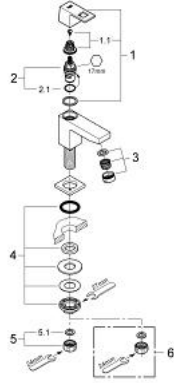

## 23 137 000 EUROCUBE TEK SU GİRİŞLİ BATARYA XS- BOYUT

### ÜRÜN AÇIKLAMASI

- Renk: krom
- seramik salmastra 1/2", 90°
- GROHE LongLife kaplama
- GROHE EcoJoy daha az su tüketimi ve mükemmel akış teknolojisi
- maximum flow rate (at 3 bar): 5 l/min
- SpeedClean perlatör

### YEDEK PARÇALAR, Eylül 2011 – now

- 1: Eurocube kumanda kolu (Sipariş no. 48127000)
  - 1.10: Montaj için değiştirme kiti (Sipariş no. 45186000)
  - 1.10.1: O-ring Ø18,2 x Ø1,7 (Sipariş no. 0392400M)
  - 2: Seramik salmastra, 1/2" (Sipariş no. 45882000)
  - 2.1: O-ring Ø18,2 x Ø1,7 (Sipariş no. 0392400M)
  - 3: Akış sınırlayıcı (Sipariş no. 13955000)
  - 4: Vida bağlantılı montaj 1/2" (Sipariş no. 45000000)
  - 5: Bağlantı Somunu 1/2" (Sipariş no. 1290100M)
  - 5.1: İnce conta Ø18,5 x Ø12 x 2 (Sipariş no. 0138900M)
  - 6: Bağlantı somunu 1/2" x 14.5 mm (Sipariş no. 1290200M)\*
- \*Özel aksesuarlar