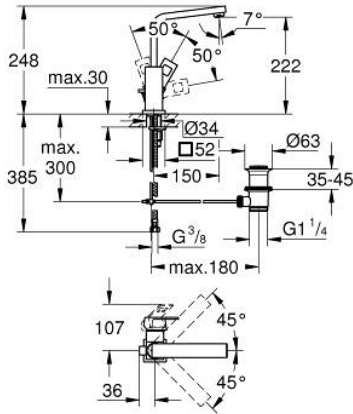

## 23 135 DC0 EUROCUBE TEK KUMANDALI LAVABO BATARYASI 1/2" L-BOYUT

### ÜRÜN AÇIKLAMASI

- Renk: paslanmaz çelik
- GROHE SilkMove 28 mm seramik kartuş
- opsiyonel sıcaklık limitleyici
- GROHE LongLife kaplama
- GROHE EcoJoy daha az su tüketimi ve mükemmel akış teknolojisi
- maximum flow rate (at 3 bar): 5 l/min
- SpeedClean perlatör
- GROHE FastFixation Plus montaj sistemi
- istendiğinde kilitlenebilir döner çıkış ucu
- sifon kumanda seti 1 1/4"
- spiral bağlantı hortumları

### YEDEK PARÇALAR, Temmuz 2018 – now

- 1: Kumanda Kolu (Sipariş no. 46788DC0)
  - 2: Kapak (Sipariş no. 46581DC0)
  - 3: Montaj halkası (Sipariş no. 07419000)
  - 4: Kartuş (Sipariş no. 46580000)
  - 5: Çıkış (Sipariş no. 13322DC0)
  - 5.1: Perlatör (Sipariş no. 13929DC0)
  - 6: Kumanda çubuğu (Sipariş no. 46787DC0)
  - 7: Vida bağlantılı montaj (Sipariş no. 46645000)
  - 8: Gider seti 1 1/4" (Sipariş no. 28910DC0)
  - 8.1: tapa (Sipariş no. 07182DC0)
  - 8.2: Top çubuk (Sipariş no. 07052000)
  - 9: Top çubuk (Sipariş no. 07341000)\*
  - 10: İngiliz anahtarı (Sipariş no. 19017000)\*
- \*Özel aksesuarlar