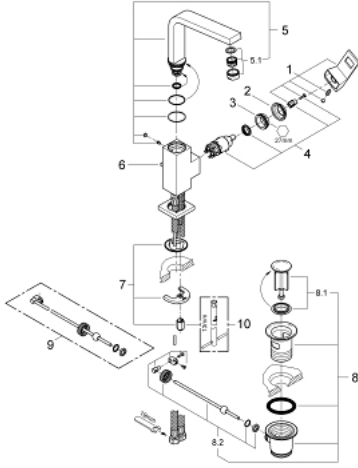

## 23 135 DC0 EUROCUBE TEK KUMANDALI LAVABO BATARYASI 1/2" L-BOYUT

### ÜRÜN AÇIKLAMASI

- Renk: paslanmaz çelik
- GROHE SilkMove 28 mm seramik kartuş
- opsiyonel sıcaklık limitleyici
- GROHE LongLife kaplama
- GROHE EcoJoy daha az su tüketimi ve mükemmel akış teknolojisi
- maximum flow rate (at 3 bar): 5 l/min
- SpeedClean perlatör
- GROHE FastFixation Plus montaj sistemi
- istendiğinde kilitlenebilir döner çıkış ucu
- sifon kumanda seti 1 1/4"
- spiral bağlantı hortumları

### YEDEK PARÇALAR, Temmuz 2018 – now

- 1: Kumanda Kolu (Sipariş no. 46788DC0)
  - 2: Kapak (Sipariş no. 46581DC0)
  - 3: Montaj halkası (Sipariş no. 07419000)
  - 4: Kartuş (Sipariş no. 46580000)
  - 5: Çıkış (Sipariş no. 13322DC0)
  - 5.1: Perlatör (Sipariş no. 13929DC0)
  - 6: Kumanda çubuğu (Sipariş no. 46787DC0)
  - 7: Vida bağlantılı montaj (Sipariş no. 46645000)
  - 8: Gider seti 1 1/4" (Sipariş no. 28910DC0)
  - 8.1: tapa (Sipariş no. 07182DC0)
  - 8.2: Top çubuk (Sipariş no. 07052000)
  - 9: Top çubuk (Sipariş no. 07341000)\*
  - 10: İngiliz anahtarı (Sipariş no. 19017000)\*
- \*Özel aksesuarlar