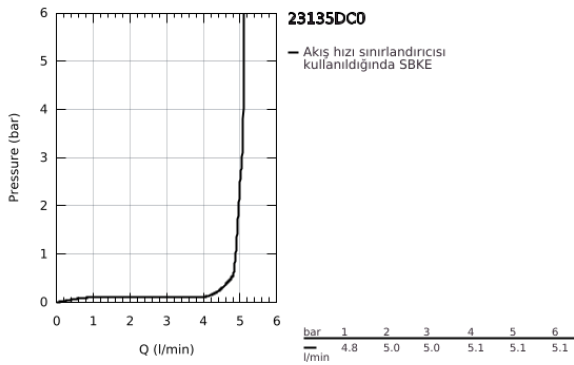

## 23 135 DC0 EUROCUBE TEK KUMANDALI LAVABO BATARYASI 1/2" L-BOYUT

### ÜRÜN AÇIKLAMASI

- Renk: paslanmaz çelik
- GROHE SilkMove 28 mm seramik kartuş
- opsiyonel sıcaklık limitleyici
- GROHE LongLife kaplama
- GROHE EcoJoy daha az su tüketimi ve mükemmel akış teknolojisi
- maximum flow rate (at 3 bar): 5 l/min
- SpeedClean perlatör
- GROHE FastFixation Plus montaj sistemi
- istendiğinde kilitlenebilir döner çıkış ucu
- sifon kumanda seti 1 1/4"
- spiral bağlantı hortumları