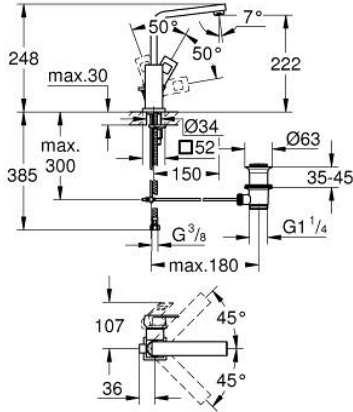

23 135 AL0 EUROCUBE TEK KUMANDALI LAVABO BATARYASI 1/2" L-BOYUT

ÜRÜN AÇIKLAMASI

- Renk: brushed hard graphite
- GROHE SilkMove 28 mm seramik kartuş
- opsiyonel sıcaklık limitleyici
- GROHE LongLife kaplama
- GROHE EcoJoy daha az su tüketimi ve mükemmel akış teknolojisi
- maximum flow rate (at 3 bar): 5 l/min
- SpeedClean perlatör
- GROHE FastFixation Plus montaj sistemi
- istendiğinde kilitlenebilir döner çıkış ucu
- sifon kumanda seti 1 1/4"
- spiral bağlantı hortumları

23 135 AL0 EUROCUBE TEK KUMANDALI LAVABO BATARYASI 1/2" L-BOYUT

YEDEK PARÇALAR, Mart 2019 – now

- 1: Kumanda Kolu (Sipariş no. 46788AL0)
 - 2: Kapak (Sipariş no. 46581AL0)
 - 3: Montaj halkası (Sipariş no. 07419000)
 - 4: Kartuş (Sipariş no. 46580000)
 - 5: Çıkış (Sipariş no. 13322AL0)
 - 5.1: Perlatör (Sipariş no. 13929AL0)
 - 6: Kumanda çubuğu (Sipariş no. 46787AL0)
 - 7: Vida bağlantılı montaj (Sipariş no. 46645000)
 - 8: Gider seti 1 1/4" (Sipariş no. 28910AL0)
 - 8.1: tapa (Sipariş no. 07182AL0)
 - 8.2: Top çubuk (Sipariş no. 07052000)
 - 9: Top çubuk (Sipariş no. 07341000)*
 - 10: İngiliz anahtarı (Sipariş no. 19017000)*
- *Özel aksesuarlar