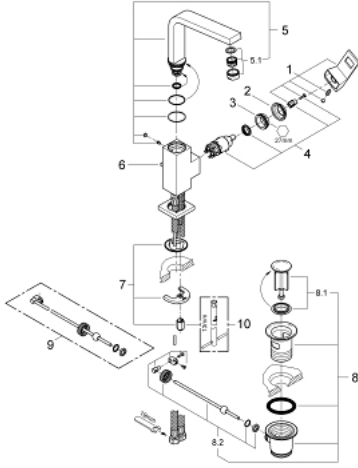

23 135 AL0 EUROCUBE TEK KUMANDALI LAVABO BATARYASI 1/2" L-BOYUT

ÜRÜN AÇIKLAMASI

- Renk: brushed hard graphite
- GROHE SilkMove 28 mm seramik kartuş
- opsiyonel sıcaklık limitleyici
- GROHE LongLife kaplama
- GROHE EcoJoy daha az su tüketimi ve mükemmel akış teknolojisi
- maximum flow rate (at 3 bar): 5 l/min
- SpeedClean perlatör
- GROHE FastFixation Plus montaj sistemi
- istendiğinde kilitlenebilir döner çıkış ucu
- sifon kumanda seti 1 1/4"
- spiral bağlantı hortumları

23 135 AL0 EUROCUBE TEK KUMANDALI LAVABO BATARYASI 1/2" L-BOYUT

YEDEK PARÇALAR, Mart 2019 – now

- 1: Kumanda Kolu (Sipariş no. 46788AL0)
 - 2: Kapak (Sipariş no. 46581AL0)
 - 3: Montaj halkası (Sipariş no. 07419000)
 - 4: Kartuş (Sipariş no. 46580000)
 - 5: Çıkış (Sipariş no. 13322AL0)
 - 5.1: Perlatör (Sipariş no. 13929AL0)
 - 6: Kumanda çubuğu (Sipariş no. 46787AL0)
 - 7: Vida bağlantılı montaj (Sipariş no. 46645000)
 - 8: Gider seti 1 1/4" (Sipariş no. 28910AL0)
 - 8.1: tapa (Sipariş no. 07182AL0)
 - 8.2: Top çubuk (Sipariş no. 07052000)
 - 9: Top çubuk (Sipariş no. 07341000)*
 - 10: İngiliz anahtarı (Sipariş no. 19017000)*
- *Özel aksesuarlar