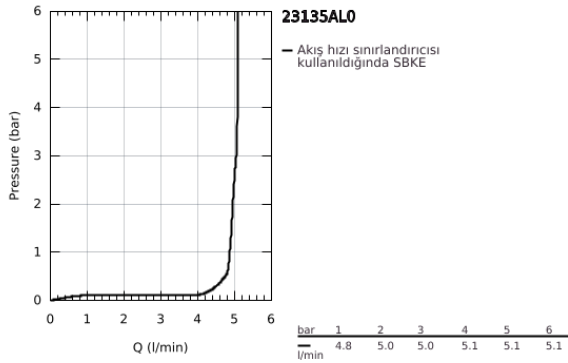

23 135 AL0 EUROCUBE TEK KUMANDALI LAVABO BATARYASI 1/2" L-BOYUT

ÜRÜN AÇIKLAMASI

- Renk: brushed hard graphite
- GROHE SilkMove 28 mm seramik kartuş
- opsiyonel sıcaklık limitleyici
- GROHE LongLife kaplama
- GROHE EcoJoy daha az su tüketimi ve mükemmel akış teknolojisi
- maximum flow rate (at 3 bar): 5 l/min
- SpeedClean perlatör
- GROHE FastFixation Plus montaj sistemi
- istendiğinde kilitlenebilir döner çıkış ucu
- sifon kumanda seti 1 1/4"
- spiral bağlantı hortumları

23 135 AL0 EUROCUBE TEK KUMANDALI LAVABO BATARYASI 1/2" L-BOYUT

YEDEK PARÇALAR, Mart 2019 – now

- 1: Kumanda Kolu (Sipariş no. 46788AL0)
 - 2: Kapak (Sipariş no. 46581AL0)
 - 3: Montaj halkası (Sipariş no. 07419000)
 - 4: Kartuş (Sipariş no. 46580000)
 - 5: Çıkış (Sipariş no. 13322AL0)
 - 5.1: Perlatör (Sipariş no. 13929AL0)
 - 6: Kumanda çubuğu (Sipariş no. 46787AL0)
 - 7: Vida bağlantılı montaj (Sipariş no. 46645000)
 - 8: Gider seti 1 1/4" (Sipariş no. 28910AL0)
 - 8.1: tapa (Sipariş no. 07182AL0)
 - 8.2: Top çubuk (Sipariş no. 07052000)
 - 9: Top çubuk (Sipariş no. 07341000)*
 - 10: İngiliz anahtarı (Sipariş no. 19017000)*
- *Özel aksesuarlar