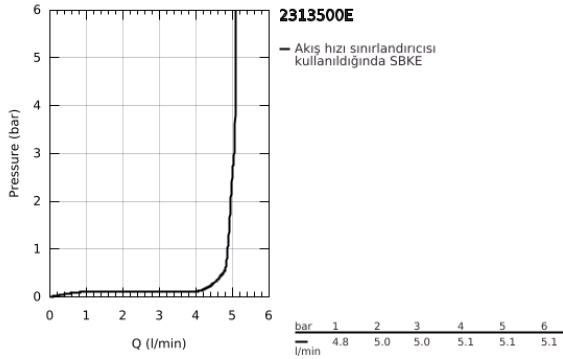

23 135 00E EUROCUBE TEK KUMANDALI LAVABO BATARYASI 1/2" L-BOYUT

ÜRÜN AÇIKLAMASI

- Renk: krom
- GROHE SilkMove 28 mm seramik kartuş
- opsiyonel sıcaklık limitleyici
- GROHE LongLife kaplama
- GROHE EcoJoy daha az su tüketimi ve mükemmel akış teknolojisi
- maximum flow rate (at 3 bar): 5 l/min
- SpeedClean perlatör
- GROHE FastFixation Plus montaj sistemi
- istendiğinde kilitlenebilir döner çıkış ucu
- sifon kumanda seti 1 1/4"
- spiral bağlantı hortumları

23 135 00E **EUROCUBE TEK KUMANDALI LAVABO BATARYASI 1/2"**
L-BOYUT

YEDEK PARÇALAR, Kasım 2010 – now

- 1: Kumanda Kolu (Sipariş no. 46788000)
 - 2: Kapak (Sipariş no. 46581000)
 - 3: Montaj halkası (Sipariş no. 07419000)
 - 4: Kartuş (Sipariş no. 46580000)
 - 5: Çıkış (Sipariş no. 13323000)
 - 5.1: Perlatör (Sipariş no. 48159000)
 - 6: Kumanda çubuğu (Sipariş no. 46787000)
 - 7: Vida bağlantılı montaj (Sipariş no. 46645000)
 - 8: Gider seti 1 1/4" (Sipariş no. 28910000)
 - 8.1: tapa (Sipariş no. 07182000)
 - 8.2: Top çubuk (Sipariş no. 07052000)
 - 9: Top çubuk (Sipariş no. 07341000)*
 - 10: İngiliz anahtarı (Sipariş no. 19017000)*
- *Özel aksesuarlar