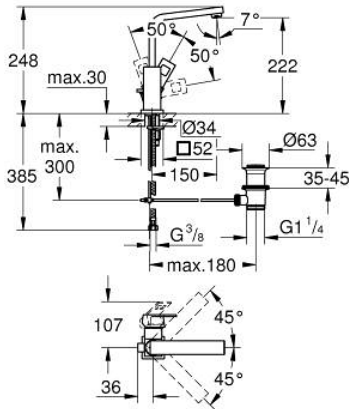

23 135 00E EUROCUBE TEK KUMANDALI LAVABO BATARYASI 1/2" L-BOYUT

ÜRÜN AÇIKLAMASI

- Renk: krom
- GROHE SilkMove 28 mm seramik kartuş
- opsiyonel sıcaklık limitleyici
- GROHE LongLife kaplama
- GROHE EcoJoy daha az su tüketimi ve mükemmel akış teknolojisi
- maximum flow rate (at 3 bar): 5 l/min
- SpeedClean perlatör
- GROHE FastFixation Plus montaj sistemi
- istendiğinde kilitlenebilir döner çıkış ucu
- sifon kumanda seti 1 1/4"
- spiral bağlantı hortumları

23 135 00E **EUROCUBE TEK KUMANDALI LAVABO BATARYASI 1/2"**
L-BOYUT

YEDEK PARÇALAR, Kasım 2010 – now

- 1: Kumanda Kolu (Sipariş no. 46788000)
 - 2: Kapak (Sipariş no. 46581000)
 - 3: Montaj halkası (Sipariş no. 07419000)
 - 4: Kartuş (Sipariş no. 46580000)
 - 5: Çıkış (Sipariş no. 13323000)
 - 5.1: Perlatör (Sipariş no. 48159000)
 - 6: Kumanda çubuğu (Sipariş no. 46787000)
 - 7: Vida bağlantılı montaj (Sipariş no. 46645000)
 - 8: Gider seti 1 1/4" (Sipariş no. 28910000)
 - 8.1: tapa (Sipariş no. 07182000)
 - 8.2: Top çubuk (Sipariş no. 07052000)
 - 9: Top çubuk (Sipariş no. 07341000)*
 - 10: İngiliz anahtarı (Sipariş no. 19017000)*
- *Özel aksesuarlar