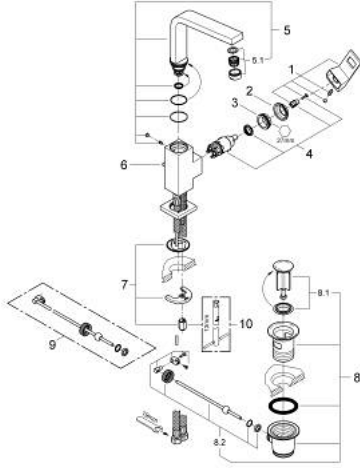

23 135 00E EUROCUBE TEK KUMANDALI LAVABO BATARYASI 1/2" L-BOYUT

ÜRÜN AÇIKLAMASI

- Renk: krom
- GROHE SilkMove 28 mm seramik kartuş
- opsiyonel sıcaklık limitleyici
- GROHE LongLife kaplama
- GROHE EcoJoy daha az su tüketimi ve mükemmel akış teknolojisi
- maximum flow rate (at 3 bar): 5 l/min
- SpeedClean perlatör
- GROHE FastFixation Plus montaj sistemi
- istendiğinde kilitlenebilir döner çıkış ucu
- sifon kumanda seti 1 1/4"
- spiral bağlantı hortumları

23 135 00E **EUROCUBE TEK KUMANDALI LAVABO BATARYASI 1/2"**
L-BOYUT

YEDEK PARÇALAR, Kasım 2010 – now

- 1: Kumanda Kolu (Sipariş no. 46788000)
 - 2: Kapak (Sipariş no. 46581000)
 - 3: Montaj halkası (Sipariş no. 07419000)
 - 4: Kartuş (Sipariş no. 46580000)
 - 5: Çıkış (Sipariş no. 13323000)
 - 5.1: Perlatör (Sipariş no. 48159000)
 - 6: Kumanda çubuğu (Sipariş no. 46787000)
 - 7: Vida bağlantılı montaj (Sipariş no. 46645000)
 - 8: Gider seti 1 1/4" (Sipariş no. 28910000)
 - 8.1: tapa (Sipariş no. 07182000)
 - 8.2: Top çubuk (Sipariş no. 07052000)
 - 9: Top çubuk (Sipariş no. 07341000)*
 - 10: İngiliz anahtarı (Sipariş no. 19017000)*
- *Özel aksesuarlar