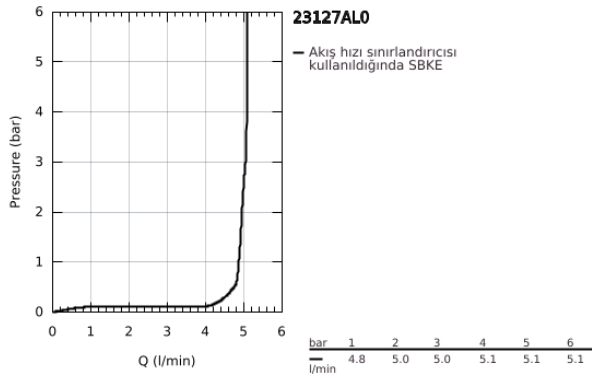

23 127 AL0 EUROCUBE TEK KUMANDALI LAVABO BATARYASI S-BOYUT

ÜRÜN AÇIKLAMASI

- Renk: brushed hard graphite
- GROHE SilkMove 28 mm seramik kartuş
- opsiyonel sıcaklık limitleyici
- GROHE LongLife kaplama
- GROHE EcoJoy daha az su tüketimi ve mükemmel akış teknolojisi
- maximum flow rate (at 3 bar): 5 l/min
- GROHE FastFixation Plus montaj sistemi
- sifon kumanda seti 1 1/4"
- spiral bağlantı hortumları

23 127 AL0 EUROCUBE TEK KUMANDALI LAVABO BATARYASI S-BOYUT

YEDEK PARÇALAR, Mart 2019 – Şubat 2022

- 1: Kumanda Kolu (Sipariş no. 46786AL0)
- 2: Montaj halkası (Sipariş no. 46715000)
- 3: Kartuş (Sipariş no. 46580000)
- 4: Perlatör (Sipariş no. 48159AL0)
- 6: Vida bağlantılı montaj (Sipariş no. 46645000)
- 7: Gider seti 1 1/4" (Sipariş no. 28910AL0)
- 7.1: tapa (Sipariş no. 07182AL0)
- 7.2: Top çubuk (Sipariş no. 07052000)
- 8: İngiliz anahtarı (Sipariş no. 19017000)*
- 9: Top çubuk (Sipariş no. 07341000)*