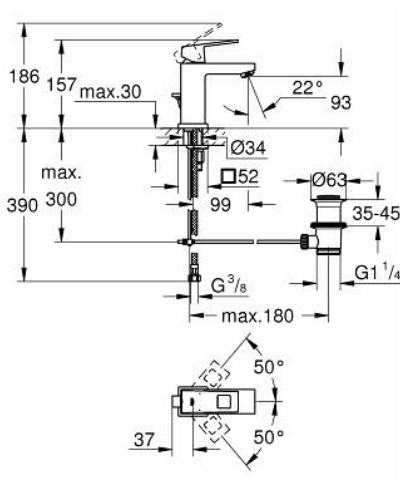

23 127 AL0 EUROCUBE TEK KUMANDALI LAVABO BATARYASI S-BOYUT

ÜRÜN AÇIKLAMASI

- Renk: brushed hard graphite
- GROHE SilkMove 28 mm seramik kartuş
- opsiyonel sıcaklık limitleyici
- GROHE LongLife kaplama
- GROHE EcoJoy daha az su tüketimi ve mükemmel akış teknolojisi
- maximum flow rate (at 3 bar): 5 l/min
- GROHE FastFixation Plus montaj sistemi
- sifon kumanda seti 1 1/4"
- spiral bağlantı hortumları

23 127 AL0 EUROCUBE TEK KUMANDALI LAVABO BATARYASI S-BOYUT

YEDEK PARÇALAR, Mart 2019 – Şubat 2022

- 1: Kumanda Kolu (Sipariş no. 46786AL0)
- 2: Montaj halkası (Sipariş no. 46715000)
- 3: Kartuş (Sipariş no. 46580000)
- 4: Perlatör (Sipariş no. 48159AL0)
- 6: Vida bağlantılı montaj (Sipariş no. 46645000)
- 7: Gider seti 1 1/4" (Sipariş no. 28910AL0)
- 7.1: tapa (Sipariş no. 07182AL0)
- 7.2: Top çubuk (Sipariş no. 07052000)
- 8: İngiliz anahtarı (Sipariş no. 19017000)*
- 9: Top çubuk (Sipariş no. 07341000)*