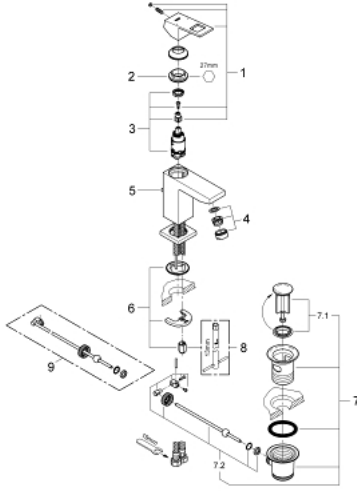

23 127 AL0 EUROCUBE TEK KUMANDALI LAVABO BATARYASI S-BOYUT

ÜRÜN AÇIKLAMASI

- Renk: brushed hard graphite
- GROHE SilkMove 28 mm seramik kartuş
- opsiyonel sıcaklık limitleyici
- GROHE LongLife kaplama
- GROHE EcoJoy daha az su tüketimi ve mükemmel akış teknolojisi
- maximum flow rate (at 3 bar): 5 l/min
- GROHE FastFixation Plus montaj sistemi
- sifon kumanda seti 1 1/4"
- spiral bağlantı hortumları

23 127 AL0 EUROCUBE TEK KUMANDALI LAVABO BATARYASI S-BOYUT

YEDEK PARÇALAR, Mart 2019 – Şubat 2022

- 1: Kumanda Kolu (Sipariş no. 46786AL0)
- 2: Montaj halkası (Sipariş no. 46715000)
- 3: Kartuş (Sipariş no. 46580000)
- 4: Perlatör (Sipariş no. 48159AL0)
- 6: Vida bağlantılı montaj (Sipariş no. 46645000)
- 7: Gider seti 1 1/4" (Sipariş no. 28910AL0)
- 7.1: tapa (Sipariş no. 07182AL0)
- 7.2: Top çubuk (Sipariş no. 07052000)
- 8: İngiliz anahtarı (Sipariş no. 19017000)*
- 9: Top çubuk (Sipariş no. 07341000)*