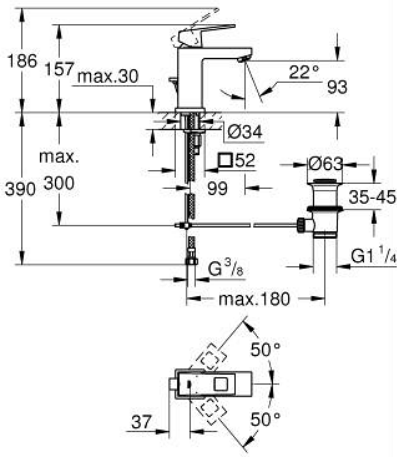

23 127 00E EUROCUBE TEK KUMANDALI LAVABO BATARYASI S-BOYUT

ÜRÜN AÇIKLAMASI

- Renk: krom
- GROHE SilkMove 28 mm seramik kartuş
- opsiyonel sıcaklık limitleyici
- GROHE LongLife kaplama
- GROHE EcoJoy daha az su tüketimi ve mükemmel akış teknolojisi
- maximum flow rate (at 3 bar): 5 l/min
- GROHE FastFixation Plus montaj sistemi
- sifon kumanda seti 1 1/4"
- spiral bağlantı hortumları

23 127 00E EUROCUBE TEK KUMANDALI LAVABO BATARYASI S-BOYUT

YEDEK PARÇALAR, Eylül 2010 – now

- 1: Kumanda Kolu (Sipariş no. 46786000)
 - 2: Montaj halkası (Sipariş no. 46715000)
 - 3: Kartuş (Sipariş no. 46580000)
 - 4: Perlatör (Sipariş no. 48159000)
 - 5: Kumanda çubuğu (Sipariş no. 46787000)
 - 6: Vida bağlantılı montaj (Sipariş no. 46645000)
 - 7: Gider seti 1 1/4" (Sipariş no. 28910000)
 - 7.1: tapa (Sipariş no. 07182000)
 - 7.2: Top çubuk (Sipariş no. 07052000)
 - 8: İngiliz anahtarı (Sipariş no. 19017000)*
 - 9: Top çubuk (Sipariş no. 07341000)*
- *Özel aksesuarlar