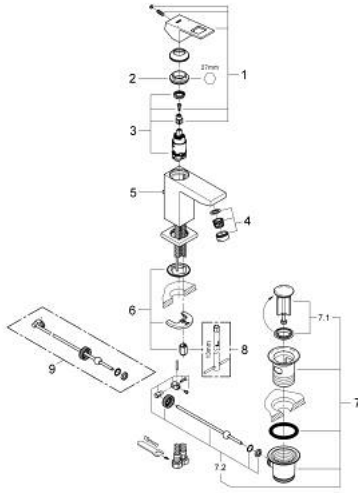

23 127 00E EUROCUBE TEK KUMANDALI LAVABO BATARYASI S-BOYUT

ÜRÜN AÇIKLAMASI

- Renk: krom
- GROHE SilkMove 28 mm seramik kartuş
- opsiyonel sıcaklık limitleyici
- GROHE LongLife kaplama
- GROHE EcoJoy daha az su tüketimi ve mükemmel akış teknolojisi
- maximum flow rate (at 3 bar): 5 l/min
- GROHE FastFixation Plus montaj sistemi
- sifon kumanda seti 1 1/4"
- spiral bağlantı hortumları

23 127 00E EUROCUBE TEK KUMANDALI LAVABO BATARYASI S-BOYUT

YEDEK PARÇALAR, Eylül 2010 – now

- 1: Kumanda Kolu (Sipariş no. 46786000)
 - 2: Montaj halkası (Sipariş no. 46715000)
 - 3: Kartuş (Sipariş no. 46580000)
 - 4: Perlatör (Sipariş no. 48159000)
 - 5: Kumanda çubuğu (Sipariş no. 46787000)
 - 6: Vida bağlantılı montaj (Sipariş no. 46645000)
 - 7: Gider seti 1 1/4" (Sipariş no. 28910000)
 - 7.1: tapa (Sipariş no. 07182000)
 - 7.2: Top çubuk (Sipariş no. 07052000)
 - 8: İngiliz anahtarı (Sipariş no. 19017000)*
 - 9: Top çubuk (Sipariş no. 07341000)*
- *Özel aksesuarlar