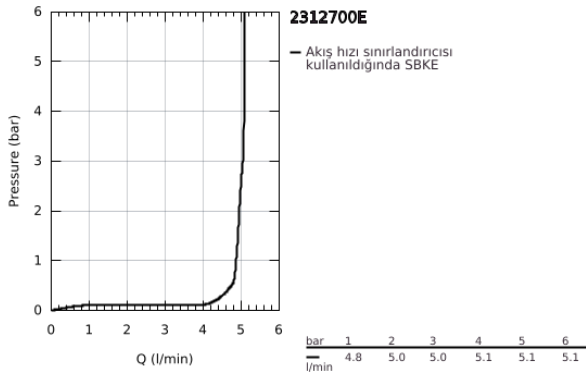

23 127 00E EUROCUBE TEK KUMANDALI LAVABO BATARYASI S-BOYUT

ÜRÜN AÇIKLAMASI

- Renk: krom
- GROHE SilkMove 28 mm seramik kartuş
- opsiyonel sıcaklık limitleyici
- GROHE LongLife kaplama
- GROHE EcoJoy daha az su tüketimi ve mükemmel akış teknolojisi
- maximum flow rate (at 3 bar): 5 l/min
- GROHE FastFixation Plus montaj sistemi
- sifon kumanda seti 1 1/4"
- spiral bağlantı hortumları

23 127 00E EUROCUBE TEK KUMANDALI LAVABO BATARYASI S-BOYUT

YEDEK PARÇALAR, Eylül 2010 – now

- 1: Kumanda Kolu (Sipariş no. 46786000)
 - 2: Montaj halkası (Sipariş no. 46715000)
 - 3: Kartuş (Sipariş no. 46580000)
 - 4: Perlatör (Sipariş no. 48159000)
 - 5: Kumanda çubuğu (Sipariş no. 46787000)
 - 6: Vida bağlantılı montaj (Sipariş no. 46645000)
 - 7: Gider seti 1 1/4" (Sipariş no. 28910000)
 - 7.1: tapa (Sipariş no. 07182000)
 - 7.2: Top çubuk (Sipariş no. 07052000)
 - 8: İngiliz anahtarı (Sipariş no. 19017000)*
 - 9: Top çubuk (Sipariş no. 07341000)*
- *Özel aksesuarlar