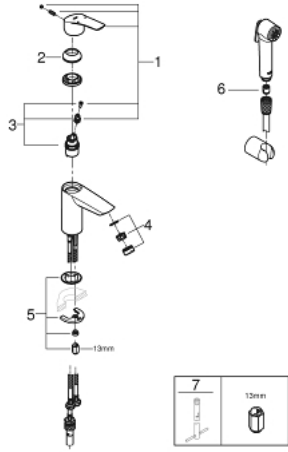

23 124 003 EUROSMART TEK KUMANDALI LAVABO BATARYASI S-BOYUT

ÜRÜN AÇIKLAMASI

- Renk: krom
- GROHE SilkMove 28 mm seramik kartuş
- ayarlanabilir akış limitleyici
- sıcaklık limitleyici ile
- GROHE LongLife kaplama
- GROHE EcoJoy daha az su tüketimi ve mükemmel akış teknolojisi
- maximum flow rate (at 3 bar): 5 l/min
- GROHE FastFixation installation system
- sifon kumandasız
- spiral bağlantı hortumları
- duş setinin içerdiği parçalar:
- entegre yöndeğiştiricili el duşu
- duş askısı

23 124 003 **EUROSMART TEK KUMANDALI LAVABO BATARYASI**
S-BOYUT

YEDEK PARÇALAR, Şubat 2021 – now

- 1: Kumanda Kolu (Sipariş no. 48548000)
 - 2: Kapak (Sipariş no. 46116000)
 - 3: Kartuş (Sipariş no. 48518000)
 - 4: Perlatör (Sipariş no. 48159000)
 - 5: Vida bağlantılı montaj (Sipariş no. 46645000)
 - 6: Çek-valf (Sipariş no. 08565000)
 - 7: İngiliz anahtarı (Sipariş no. 19017000)*
- *Özel aksesuarlar