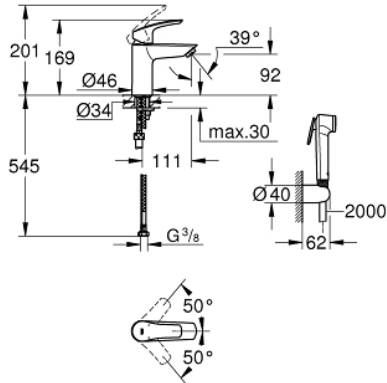

23 124 003 EUROSMART TEK KUMANDALI LAVABO BATARYASI S-BOYUT

ÜRÜN AÇIKLAMASI

- Renk: krom
- GROHE SilkMove 28 mm seramik kartuş
- ayarlanabilir akış limitleyici
- sıcaklık limitleyici ile
- GROHE LongLife kaplama
- GROHE EcoJoy daha az su tüketimi ve mükemmel akış teknolojisi
- maximum flow rate (at 3 bar): 5 l/min
- GROHE FastFixation installation system
- sifon kumandasız
- spiral bağlantı hortumları
- duş setinin içerdiği parçalar:
- entegre yöndeğiştiricili el duşu
- duş askısı

23 124 003 **EUROSMART TEK KUMANDALI LAVABO BATARYASI**
S-BOYUT

YEDEK PARÇALAR, Şubat 2021 – now

- 1: Kumanda Kolu (Sipariş no. 48548000)
 - 2: Kapak (Sipariş no. 46116000)
 - 3: Kartuş (Sipariş no. 48518000)
 - 4: Perlatör (Sipariş no. 48159000)
 - 5: Vida bağlantılı montaj (Sipariş no. 46645000)
 - 6: Çek-valf (Sipariş no. 08565000)
 - 7: İngiliz anahtarı (Sipariş no. 19017000)*
- *Özel aksesuarlar