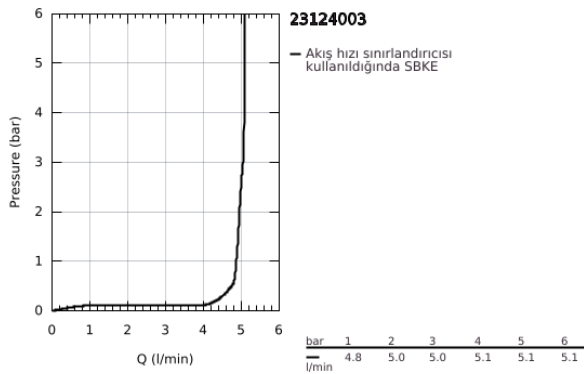

23 124 003 EUROSMART TEK KUMANDALI LAVABO BATARYASI S-BOYUT

ÜRÜN AÇIKLAMASI

- Renk: krom
- GROHE SilkMove 28 mm seramik kartuş
- ayarlanabilir akış limitleyici
- sıcaklık limitleyici ile
- GROHE LongLife kaplama
- GROHE EcoJoy daha az su tüketimi ve mükemmel akış teknolojisi
- maximum flow rate (at 3 bar): 5 l/min
- GROHE FastFixation installation system
- sifon kumandasız
- spiral bağlantı hortumları
- duş setinin içerdiği parçalar:
- entegre yöndeğiştiricili el duşu
- duş askısı

23 124 003 **EUROSMART TEK KUMANDALI LAVABO BATARYASI**
S-BOYUT

YEDEK PARÇALAR, Şubat 2021 – now

- 1: Kumanda Kolu (Sipariş no. 48548000)
 - 2: Kapak (Sipariş no. 46116000)
 - 3: Kartuş (Sipariş no. 48518000)
 - 4: Perlatör (Sipariş no. 48159000)
 - 5: Vida bağlantılı montaj (Sipariş no. 46645000)
 - 6: Çek-valf (Sipariş no. 08565000)
 - 7: İngiliz anahtarı (Sipariş no. 19017000)*
- *Özel aksesuarlar