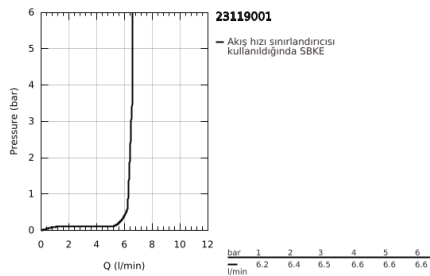

23 119 001 ALLURE BRILLIANT YERDEN KÜVET BATARYASI

ÜRÜN AÇIKLAMASI

- Renk: krom
- montaj için: 29 086 000 / 45 984 001
- iç gövde hariç
- GROHE SilkMove 46 mm seramik kartuş
- GROHE LongLife kaplama
- otomatik yön değiştirici: banyo/duş
- entegre perlatör
- Euphoria Cube el duşu + 6.5 l/dk
- Silverflex duş hortumu 1250 mm
- 270 mm çıkış ucu uzunluğu
- duş çıkışında 1/2" entegre çek valf
- el duşu askısı dahil
- entegre çek valf