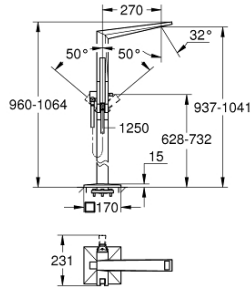

23 119 001 ALLURE BRILLIANT YERDEN KÜVET BATARYASI

ÜRÜN AÇIKLAMASI

- Renk: krom
- montaj için: 29 086 000 / 45 984 001
- iç gövde hariç
- GROHE SilkMove 46 mm seramik kartuş
- GROHE LongLife kaplama
- otomatik yön değiştirici: banyo/duş
- entegre perlatör
- Euphoria Cube el duşu + 6.5 l/dk
- Silverflex duş hortumu 1250 mm
- 270 mm çıkış ucu uzunluğu
- duş çıkışında 1/2" entegre çek valf
- el duşu askısı dahil
- entegre çek valf

23 119 001 ALLURE BRILLIANT YERDEN KÜVET BATARYASI

YEDEK PARÇALAR, Kasım 2016 – now

1: Allure Brilliant Perlatör (Sipariş no. 46803000)

2: Kumanda Kolu (Sipariş no. 46804000)

3: Kartuş (Sipariş no. 46048000)

4: Yöndeğiştirici kafası (Sipariş no. 46805000)

5: Yöndeğiştirici (Sipariş no. 65655000)

6: Çek-valf (Sipariş no. 08565000)

7: Filtre (Sipariş no. 0700200M)