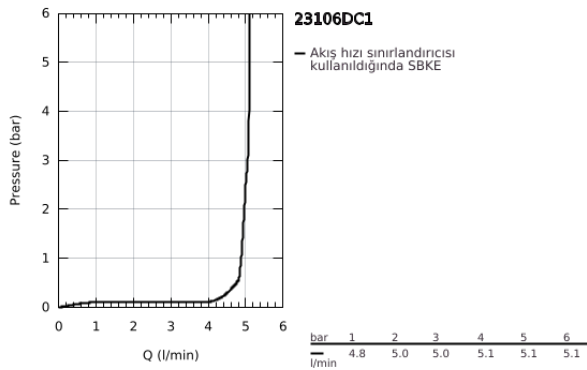

23 106 DC1 LİNEARE TEK KUMANDALI LAVABO BATARYASI S-BOYUT

ÜRÜN AÇIKLAMASI

- Renk: paslanmaz çelik
- GROHE SilkMove 28 mm seramik kartuş
- sıcaklık limitleyici ile
- GROHE LongLife kaplama
- GROHE EcoJoy daha az su tüketimi ve mükemmel akış teknolojisi
- maximum flow rate (at 3 bar): 5 l/min
- SpeedClean perlatör
- GROHE FastFixation Plus montaj sistemi
- bas-aç gider seti 1 1/4"
- spiral bağlantı hortumları