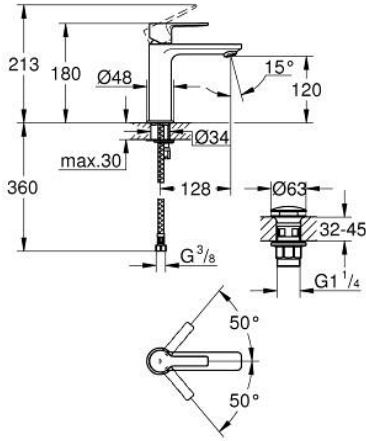

23 106 DC1 LİNEARE TEK KUMANDALI LAVABO BATARYASI S-BOYUT

ÜRÜN AÇIKLAMASI

- Renk: paslanmaz çelik
- GROHE SilkMove 28 mm seramik kartuş
- sıcaklık limitleyici ile
- GROHE LongLife kaplama
- GROHE EcoJoy daha az su tüketimi ve mükemmel akış teknolojisi
- maximum flow rate (at 3 bar): 5 l/min
- SpeedClean perlatör
- GROHE FastFixation Plus montaj sistemi
- bas-aç gider seti 1 1/4"
- spiral bağlantı hortumları

23 106 DC1 LİNEARE TEK KUMANDALI LAVABO BATARYASI S-BOYUT