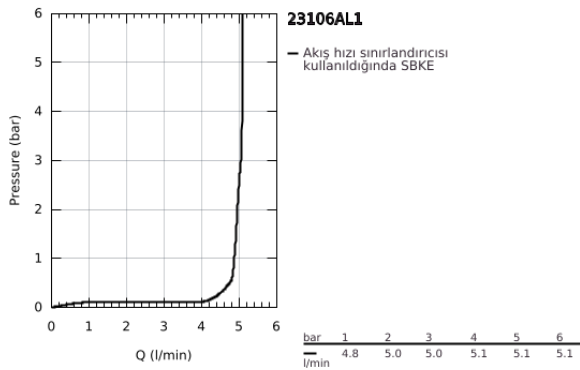

23 106 AL1 LİNEARE TEK KUMANDALI LAVABO BATARYASI S-BOYUT

ÜRÜN AÇIKLAMASI

- Renk: brushed hard graphite
- GROHE SilkMove 28 mm seramik kartuş
- sıcaklık limitleyici ile
- GROHE LongLife kaplama
- GROHE EcoJoy daha az su tüketimi ve mükemmel akış teknolojisi
- maximum flow rate (at 3 bar): 5 l/min
- SpeedClean perlatör
- GROHE FastFixation Plus montaj sistemi
- bas-aç gider seti 1 1/4"
- spiral bağlantı hortumları

23 106 AL1 LİNEARE TEK KUMANDALI LAVABO BATARYASI S-BOYUT

YEDEK PARÇALAR, Mart 2019 – now

- 1: Kumanda Kolu (Sipariş no. 46980AL0)
 - 2: Kapak (Sipariş no. 46581AL0)
 - 3: Montaj halkası (Sipariş no. 07419000)
 - 4: Kartuş (Sipariş no. 46580000)
 - 5: Perlatör (Sipariş no. 48159AL0)
 - 6: Vida bağlantılı montaj (Sipariş no. 46645000)
 - 7: Bas-aç gider seti (Sipariş no. 65807AL0)
 - 8: İngiliz anahtarı (Sipariş no. 19017000)*
- *Özel aksesuarlar