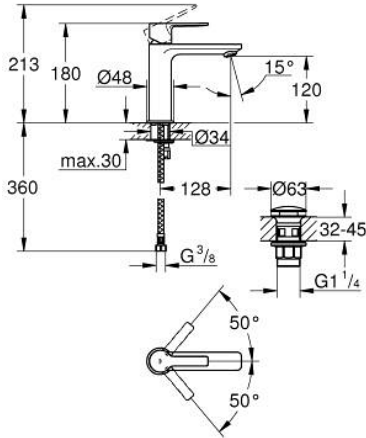

23 106 AL1 LİNEARE TEK KUMANDALI LAVABO BATARYASI S-BOYUT

ÜRÜN AÇIKLAMASI

- Renk: brushed hard graphite
- GROHE SilkMove 28 mm seramik kartuş
- sıcaklık limitleyici ile
- GROHE LongLife kaplama
- GROHE EcoJoy daha az su tüketimi ve mükemmel akış teknolojisi
- maximum flow rate (at 3 bar): 5 l/min
- SpeedClean perlatör
- GROHE FastFixation Plus montaj sistemi
- bas-aç gider seti 1 1/4"
- spiral bağlantı hortumları

23 106 AL1 LİNEARE TEK KUMANDALI LAVABO BATARYASI S-BOYUT

YEDEK PARÇALAR, Mart 2019 – now

- 1: Kumanda Kolu (Sipariş no. 46980AL0)
 - 2: Kapak (Sipariş no. 46581AL0)
 - 3: Montaj halkası (Sipariş no. 07419000)
 - 4: Kartuş (Sipariş no. 46580000)
 - 5: Perlatör (Sipariş no. 48159AL0)
 - 6: Vida bağlantılı montaj (Sipariş no. 46645000)
 - 7: Bas-aç gider seti (Sipariş no. 65807AL0)
 - 8: İngiliz anahtarı (Sipariş no. 19017000)*
- *Özel aksesuarlar