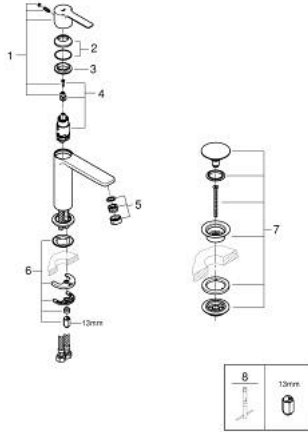

23 106 AL1 LİNEARE TEK KUMANDALI LAVABO BATARYASI S-BOYUT

ÜRÜN AÇIKLAMASI

- Renk: brushed hard graphite
- GROHE SilkMove 28 mm seramik kartuş
- sıcaklık limitleyici ile
- GROHE LongLife kaplama
- GROHE EcoJoy daha az su tüketimi ve mükemmel akış teknolojisi
- maximum flow rate (at 3 bar): 5 l/min
- SpeedClean perlatör
- GROHE FastFixation Plus montaj sistemi
- bas-aç gider seti 1 1/4"
- spiral bağlantı hortumları

23 106 AL1 LİNEARE TEK KUMANDALI LAVABO BATARYASI S-BOYUT

YEDEK PARÇALAR, Mart 2019 – now

- 1: Kumanda Kolu (Sipariş no. 46980AL0)
 - 2: Kapak (Sipariş no. 46581AL0)
 - 3: Montaj halkası (Sipariş no. 07419000)
 - 4: Kartuş (Sipariş no. 46580000)
 - 5: Perlatör (Sipariş no. 48159AL0)
 - 6: Vida bağlantılı montaj (Sipariş no. 46645000)
 - 7: Bas-aç gider seti (Sipariş no. 65807AL0)
 - 8: İngiliz anahtarı (Sipariş no. 19017000)*
- *Özel aksesuarlar