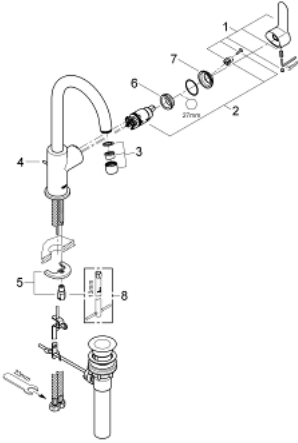

23 093 000 BAUEDGE TEK KUMANDALI LAVABO BATARYASI 1/2" L-BOYUT

ÜRÜN AÇIKLAMASI

- Renk: krom
- GROHE SmoothControl 28 mm seramik kartuş
- GROHE LongLife kaplama
- döner çıkış ucu
- perlatörlü
- sifon kumanda seti 1"
- spiral bağlantı hortumları
- hızlı montaj sistemi

23 093 000 **BAUEDGE TEK KUMANDALI LAVABO BATARYASI 1/2"**
L-BOYUT

YEDEK PARÇALAR, Mayıs 2012 – now

- 1: Kumanda Kolu (Sipariş no. 46812000)
 - 2: Kartuş (Sipariş no. 46580000)
 - 3: Perlatör (Sipariş no. 13928000)
 - 4: Kumanda çubuğu (Sipariş no. 10769000)
 - 5: Vida bağlantılı montaj (Sipariş no. 46249000)
 - 6: Montaj halkası (Sipariş no. 07419000)
 - 7: Kapak (Sipariş no. 46581000)
 - 8: İngiliz anahtarı (Sipariş no. 19017000)*
- *Özel aksesuarlar