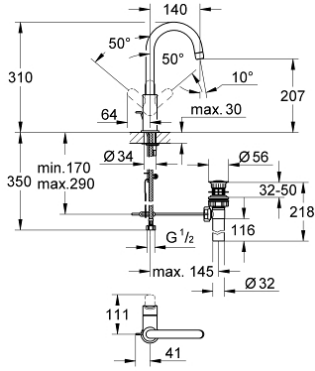

23 093 000 BAUEDGE TEK KUMANDALI LAVABO BATARYASI 1/2" L-BOYUT

ÜRÜN AÇIKLAMASI

- Renk: krom
- GROHE SmoothControl 28 mm seramik kartuş
- GROHE LongLife kaplama
- döner çıkış ucu
- perlatörlü
- sifon kumanda seti 1"
- spiral bağlantı hortumları
- hızlı montaj sistemi

23 093 000 **BAUEDGE TEK KUMANDALI LAVABO BATARYASI 1/2"**
L-BOYUT

YEDEK PARÇALAR, Mayıs 2012 – now

- 1: Kumanda Kolu (Sipariş no. 46812000)
 - 2: Kartuş (Sipariş no. 46580000)
 - 3: Perlatör (Sipariş no. 13928000)
 - 4: Kumanda çubuğu (Sipariş no. 10769000)
 - 5: Vida bağlantılı montaj (Sipariş no. 46249000)
 - 6: Montaj halkası (Sipariş no. 07419000)
 - 7: Kapak (Sipariş no. 46581000)
 - 8: İngiliz anahtarı (Sipariş no. 19017000)*
- *Özel aksesuarlar