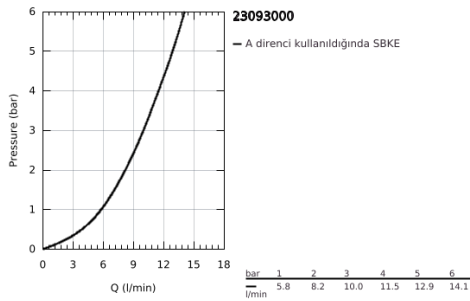

23 093 000 BAUEDGE TEK KUMANDALI LAVABO BATARYASI 1/2" L-BOYUT

ÜRÜN AÇIKLAMASI

- Renk: krom
- GROHE SmoothControl 28 mm seramik kartuş
- GROHE LongLife kaplama
- döner çıkış ucu
- perlatörlü
- sifon kumanda seti 1"
- spiral bağlantı hortumları
- hızlı montaj sistemi