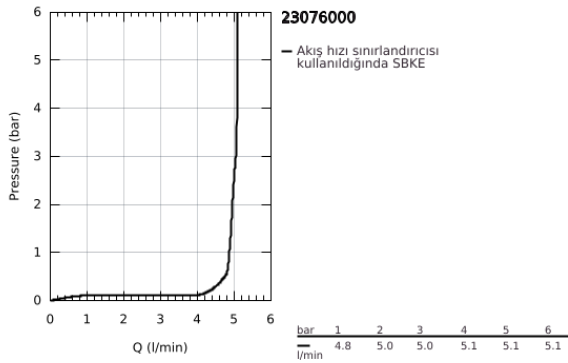

23 076 000 ALLURE TEK KUMANDALI LAVABO BATARYASI 1/2"  
L-BOYUT

**ÜRÜN AÇIKLAMASI**

- Renk: krom
- GROHE SilkMove 28 mm seramik kartuş
- GROHE LongLife kaplama
- 6.0 l/dk. akış limitleyicili
- hızlı montaj sistemi
- perlatörlü
- U tipi çıkış ucu
- sifon kumanda hariç
- spiral bağlantı hortumları

23 076 000 ALLURE TEK KUMANDALI LAVABO BATARYASI 1/2"  
L-BOYUT

**YEDEK PARÇALAR**, Ağustos 2016 – now

- 1: Kumanda Kolu (Sipariş no. 46610000)
  - 2: Kapak (Sipariş no. 46581000)
  - 3: Montaj halkası (Sipariş no. 07419000)
  - 4: Kartuş (Sipariş no. 46580000)
  - 5: Vida bağlantılı montaj (Sipariş no. 46671000)
  - 6: Perlatör (Sipariş no. 13220000)
  - 7: Bağlantı hortumu (Sipariş no. 46255000)
  - 8: İngiliz anahtarı (Sipariş no. 19017000)\*
- \*Özel aksesuarlar