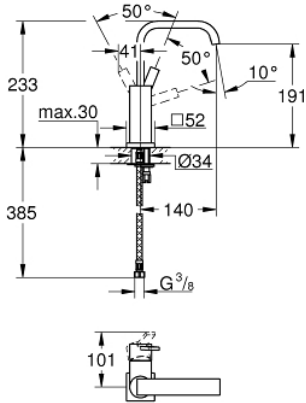

23 076 000 ALLURE TEK KUMANDALI LAVABO BATARYASI 1/2"  
L-BOYUT

**ÜRÜN AÇIKLAMASI**

- Renk: krom
- GROHE SilkMove 28 mm seramik kartuş
- GROHE LongLife kaplama
- 6.0 l/dk. akış limitleyicili
- hızlı montaj sistemi
- perlatörlü
- U tipi çıkış ucu
- sifon kumanda hariç
- spiral bağlantı hortumları

23 076 000 ALLURE TEK KUMANDALI LAVABO BATARYASI 1/2"  
L-BOYUT

**YEDEK PARÇALAR**, Ağustos 2016 – now

- 1: Kumanda Kolu (Sipariş no. 46610000)
  - 2: Kapak (Sipariş no. 46581000)
  - 3: Montaj halkası (Sipariş no. 07419000)
  - 4: Kartuş (Sipariş no. 46580000)
  - 5: Vida bağlantılı montaj (Sipariş no. 46671000)
  - 6: Perlatör (Sipariş no. 13220000)
  - 7: Bağlantı hortumu (Sipariş no. 46255000)
  - 8: İngiliz anahtarı (Sipariş no. 19017000)\*
- \*Özel aksesuarlar