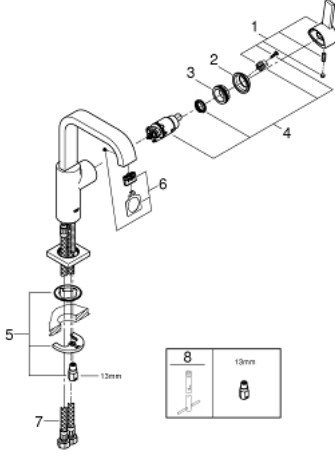

23 076 000 ALLURE TEK KUMANDALI LAVABO BATARYASI 1/2"  
L-BOYUT

**ÜRÜN AÇIKLAMASI**

- Renk: krom
- GROHE SilkMove 28 mm seramik kartuş
- GROHE LongLife kaplama
- 6.0 l/dk. akış limitleyicili
- hızlı montaj sistemi
- perlatörlü
- U tipi çıkış ucu
- sifon kumanda hariç
- spiral bağlantı hortumları

23 076 000 ALLURE TEK KUMANDALI LAVABO BATARYASI 1/2"  
L-BOYUT

**YEDEK PARÇALAR**, Ağustos 2016 – now

- 1: Kumanda Kolu (Sipariş no. 46610000)
  - 2: Kapak (Sipariş no. 46581000)
  - 3: Montaj halkası (Sipariş no. 07419000)
  - 4: Kartuş (Sipariş no. 46580000)
  - 5: Vida bağlantılı montaj (Sipariş no. 46671000)
  - 6: Perlatör (Sipariş no. 13220000)
  - 7: Bağlantı hortumu (Sipariş no. 46255000)
  - 8: İngiliz anahtarı (Sipariş no. 19017000)\*
- \*Özel aksesuarlar