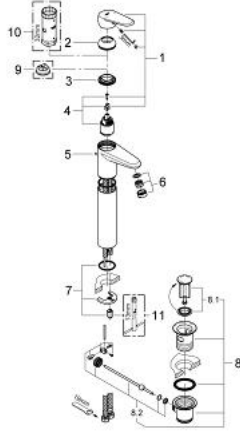

## 23 055 002 EURODISC COSMOPOLİTAN TEK KUMANDALI LAVABO BATARYASI XL-BOYUT

### ÜRÜN AÇIKLAMASI

- Renk: krom
- çanak/tezgah üstü lavabo ile kullanıma uygun
- GROHE SilkMove 35 mm seramik kartuş
- ayarlanabilir akış limitleyici
- ayarlanabilir en düşük akış oranı yaklaşık 2.5 l/dk.
- GROHE LongLife kaplama
- GROHE FastFixation montaj sistemi
- perlatörlü
- sifon kumanda seti 1 1/4"
- spiral bağlantı hortumları
- opsiyonel sıcaklık limitleyici ref. no 46 505 000
- akustik grubu 1: DIN4109'a uygun (gövde içinde entegre ses izolatörü)

### YEDEK PARÇALAR, Mart 2010 – now

- 1: Kumanda Kolu (Sipariş no. 46738000)
- 2: Kapak (Sipariş no. 46492000)
- 3: Eurostyle Kartuş Somunu (Sipariş no. 46460000)
- 4: Kartuş (Sipariş no. 46374000)
- 5: Kumanda çubuğu (Sipariş no. 46739000)
- 6: Perlatör (Sipariş no. 13929000)
- 7: Vida bağlantılı montaj (Sipariş no. 46645000)
- 8: Gider seti 1 1/4" (Sipariş no. 28910000)
- 8.1: tapa (Sipariş no. 07182000)
- 8.2: Top çubuk (Sipariş no. 07052000)
- 9: Isı Limitleyici (Sipariş no. 46375000)\*
- 10: Soket anahtarı (Sipariş no. 19332000)\*