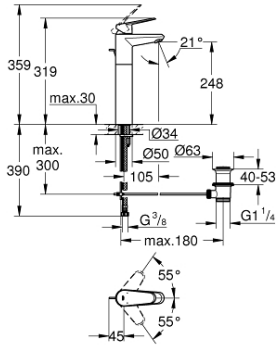

## 23 055 002 EURODISC COSMOPOLİTAN TEK KUMANDALI LAVABO BATARYASI XL-BOYUT

### ÜRÜN AÇIKLAMASI

- Renk: krom
- çanak/tezgah üstü lavabo ile kullanıma uygun
- GROHE SilkMove 35 mm seramik kartuş
- ayarlanabilir akış limitleyici
- ayarlanabilir en düşük akış oranı yaklaşık 2.5 l/dk.
- GROHE LongLife kaplama
- GROHE FastFixation montaj sistemi
- perlatörlü
- sifon kumanda seti 1 1/4"
- spiral bağlantı hortumları
- opsiyonel sıcaklık limitleyici ref. no 46 505 000
- akustik grubu 1: DIN4109'a uygun (gövde içinde entegre ses izolatörü)

### YEDEK PARÇALAR, Mart 2010 – now

- 1: Kumanda Kolu (Sipariş no. 46738000)
- 2: Kapak (Sipariş no. 46492000)
- 3: Eurostyle Kartuş Somunu (Sipariş no. 46460000)
- 4: Kartuş (Sipariş no. 46374000)
- 5: Kumanda çubuğu (Sipariş no. 46739000)
- 6: Perlatör (Sipariş no. 13929000)
- 7: Vida bağlantılı montaj (Sipariş no. 46645000)
- 8: Gider seti 1 1/4" (Sipariş no. 28910000)
- 8.1: tapa (Sipariş no. 07182000)
- 8.2: Top çubuk (Sipariş no. 07052000)
- 9: Isı Limitleyici (Sipariş no. 46375000)\*
- 10: Soket anahtarı (Sipariş no. 19332000)\*