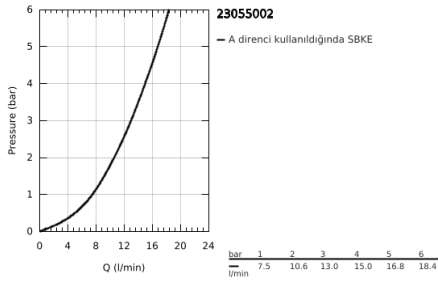

### ÜRÜN AÇIKLAMASI

- Renk: krom
- çanak/tezgah üstü lavabo ile kullanıma uygun
- GROHE SilkMove 35 mm seramik kartuş
- ayarlanabilir akış limitleyici
- ayarlanabilir en düşük akış oranı yaklaşık 2.5 l/dk.
- GROHE LongLife kaplama
- GROHE FastFixation montaj sistemi
- perlatörlü
- sifon kumanda seti 1 1/4"
- spiral bağlantı hortumları
- opsiyonel sıcaklık limitleyici ref. no 46 505 000
- akustik grubu 1: DIN4109'a uygun (gövde içinde entegre ses izolatörü)