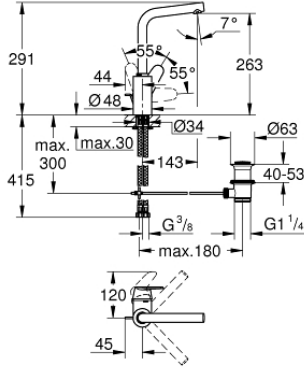

23 054 003 EURODISC COSMOPOLİTAN TEK KUMANDALI LAVABO BATARYASI 1/2" L-BOYUT

ÜRÜN AÇIKLAMASI

- Renk: krom
- GROHE SilkMove 35 mm seramik kartuş
- ayarlanabilir akış limitleyici
- GROHE LongLife kaplama
- GROHE FastFixation Plus montaj sistemi
- perlatörlü
- istendiğinde kilitlenebilir döner çıkış ucu
- ayarlanabilir hareket eksenini 0° / 150° / 360°
- sifon kumanda seti 1 1/4"
- spiral bağlantı hortumları

23 054 003 **EURODISC COSMOPOLİTAN TEK KUMANDALI LAVABO BATARYASI 1/2"**
L-BOYUT

YEDEK PARÇALAR, Ağustos 2017 – now

- 1: Kumanda Kolu (Sipariş no. 46750000)
 - 2: Kartuş (Sipariş no. 46374000)
 - 3: Perlatör (Sipariş no. 64186000)
 - 4: Güvenlik halkası (Sipariş no. 48420000)
 - 5: İzolasyon contası (Sipariş no. 0128500M)
 - 6: Kumanda çubuğu (Sipariş no. 46739000)
 - 7: Vida bağlantılı montaj (Sipariş no. 46671000)
 - 8: Gider seti 1 1/4" (Sipariş no. 28910000)
 - 8.1: tapa (Sipariş no. 07182000)
 - 8.2: Top çubuk (Sipariş no. 07052000)
 - 9: Soket anahtarı (Sipariş no. 19332000)*
 - 10: İngiliz anahtarı (Sipariş no. 19017000)*
 - 11: Top çubuk (Sipariş no. 07341000)*
- *Özel aksesuarlar