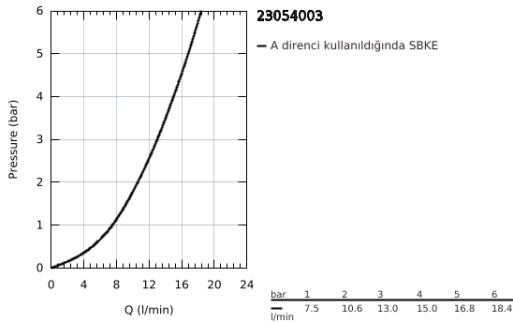

23 054 003 EURODISC COSMOPOLİTAN TEK KUMANDALI LAVABO BATARYASI 1/2" L-BOYUT

ÜRÜN AÇIKLAMASI

- Renk: krom
- GROHE SilkMove 35 mm seramik kartuş
- ayarlanabilir akış limitleyici
- GROHE LongLife kaplama
- GROHE FastFixation Plus montaj sistemi
- perlatörlü
- istendiğinde kilitlenebilir döner çıkış ucu
- ayarlanabilir hareket eksenini 0° / 150° / 360°
- sifon kumanda seti 1 1/4"
- spiral bağlantı hortumları

23 054 003 **EURODISC COSMOPOLİTAN TEK KUMANDALI LAVABO BATARYASI 1/2"**
L-BOYUT

YEDEK PARÇALAR, Ağustos 2017 – now

- 1: Kumanda Kolu (Sipariş no. 46750000)
 - 2: Kartuş (Sipariş no. 46374000)
 - 3: Perlatör (Sipariş no. 64186000)
 - 4: Güvenlik halkası (Sipariş no. 48420000)
 - 5: İzolasyon contası (Sipariş no. 0128500M)
 - 6: Kumanda çubuğu (Sipariş no. 46739000)
 - 7: Vida bağlantılı montaj (Sipariş no. 46671000)
 - 8: Gider seti 1 1/4" (Sipariş no. 28910000)
 - 8.1: tapa (Sipariş no. 07182000)
 - 8.2: Top çubuk (Sipariş no. 07052000)
 - 9: Soket anahtarı (Sipariş no. 19332000)*
 - 10: İngiliz anahtarı (Sipariş no. 19017000)*
 - 11: Top çubuk (Sipariş no. 07341000)*
- *Özel aksesuarlar