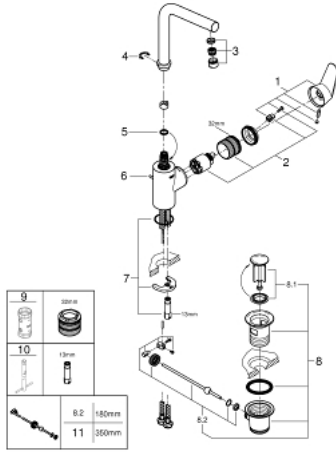

23 054 003 EURODISC COSMOPOLİTAN TEK KUMANDALI LAVABO BATARYASI 1/2" L-BOYUT

ÜRÜN AÇIKLAMASI

- Renk: krom
- GROHE SilkMove 35 mm seramik kartuş
- ayarlanabilir akış limitleyici
- GROHE LongLife kaplama
- GROHE FastFixation Plus montaj sistemi
- perlatörlü
- istendiğinde kilitlenebilir döner çıkış ucu
- ayarlanabilir hareket eksenini 0° / 150° / 360°
- sifon kumanda seti 1 1/4"
- spiral bağlantı hortumları

23 054 003 **EURODISC COSMOPOLİTAN TEK KUMANDALI LAVABO BATARYASI 1/2"**
L-BOYUT

YEDEK PARÇALAR, Ağustos 2017 – now

- 1: Kumanda Kolu (Sipariş no. 46750000)
 - 2: Kartuş (Sipariş no. 46374000)
 - 3: Perlatör (Sipariş no. 64186000)
 - 4: Güvenlik halkası (Sipariş no. 48420000)
 - 5: İzolasyon contası (Sipariş no. 0128500M)
 - 6: Kumanda çubuğu (Sipariş no. 46739000)
 - 7: Vida bağlantılı montaj (Sipariş no. 46671000)
 - 8: Gider seti 1 1/4" (Sipariş no. 28910000)
 - 8.1: tapa (Sipariş no. 07182000)
 - 8.2: Top çubuk (Sipariş no. 07052000)
 - 9: Soket anahtarı (Sipariş no. 19332000)*
 - 10: İngiliz anahtarı (Sipariş no. 19017000)*
 - 11: Top çubuk (Sipariş no. 07341000)*
- *Özel aksesuarlar