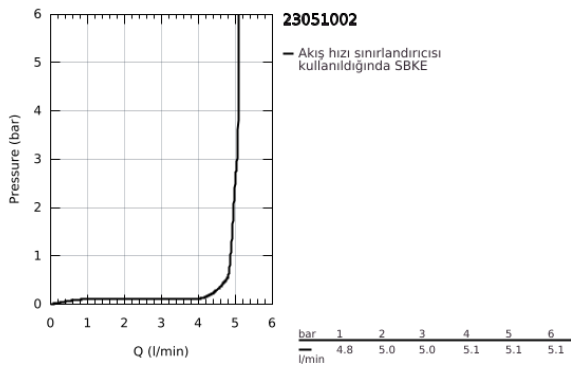

## 23 051 002 EURODISC COSMOPOLITAN TEK SU GİRİŞLİ BATARYA XS- BOYUT

### ÜRÜN AÇIKLAMASI

- Renk: krom
- seramik salmastra 1/2", 90°
- GROHE LongLife kaplama
- GROHE EcoJoy daha az su tüketimi ve mükemmel akış teknolojisi
- maximum flow rate (at 3 bar): 5 l/min
- SpeedClean perlatör