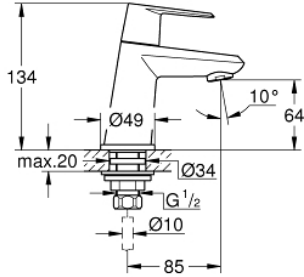

## 23 051 002 EURODISC COSMOPOLITAN TEK SU GİRİŞLİ BATARYA XS- BOYUT

## 23 051 002 EURODISC COSMOPOLİTAN TEK SU GİRİŞLİ BATARYA XS- BOYUT

### YEDEK PARÇALAR, Mart 2016 – now

1: Volan (Sipariş no. 48060000)

1.1: Montaj için deęiřtirme kiti (Sipariş no. 45186000)

1.1.1: O-ring Ø18,2 x Ø1,7 (Sipariş no. 0392400M)

2: Seramik salmastra, 1/2" (Sipariş no. 45882000)

6: Baęlantı somunu 1/2" x 14.5 mm (Sipariş no. 1290200M)\*

\*Özel aksesuarlar