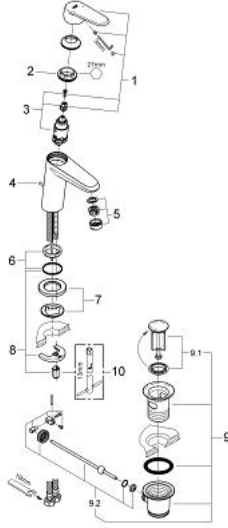

23 049 002 EURODISC COSMOPOLİTAN TEK KUMANDALI LAVABO BATARYASI S-BOYUT

ÜRÜN AÇIKLAMASI

- Renk: krom
- GROHE SilkMove 28 mm seramik kartuş
- GROHE LongLife kaplama
- GROHE FastFixation montaj sistemi
- perlatörlü
- sifon kumanda seti 1 1/4"
- spiral bağlantı hortumları

23 049 002 EURODISC COSMOPOLİTAN TEK KUMANDALI LAVABO BATARYASI S-BOYUT

YEDEK PARÇALAR, Ocak 2012 – now

- 1: Kumanda Kolu (Sipariş no. 46740000)
- 2: Montaj halkası (Sipariş no. 46715000)
- 3: Kartuş (Sipariş no. 46580000)
- 4: Kumanda çubuğu (Sipariş no. 46739000)
- 5: Perlatör (Sipariş no. 13929000)
- 6: Merkez halka (Sipariş no. 46719000)
- 7: rozet1 (Sipariş no. 48165000)
- 8: Vida bağlantılı montaj (Sipariş no. 46645000)
- 9: Gider seti 1 1/4" (Sipariş no. 28910000)
- 9.1: tapa (Sipariş no. 07182000)
- 9.2: Top çubuk (Sipariş no. 07052000)
- 10: İngiliz anahtarı (Sipariş no. 19017000)*