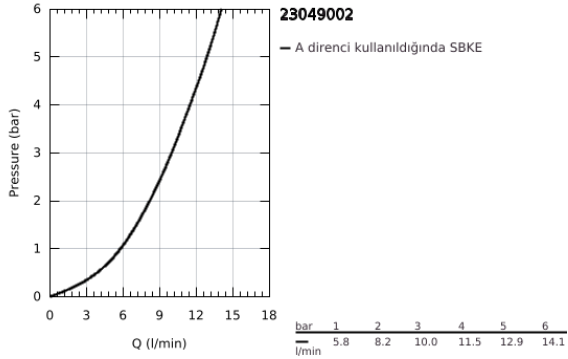

23 049 002 EURODISC COSMOPOLİTAN TEK KUMANDALI LAVABO BATARYASI S-BOYUT

ÜRÜN AÇIKLAMASI

- Renk: krom
- GROHE SilkMove 28 mm seramik kartuş
- GROHE LongLife kaplama
- GROHE FastFixation montaj sistemi
- perlatörlü
- sifon kumanda seti 1 1/4"
- spiral bağlantı hortumları