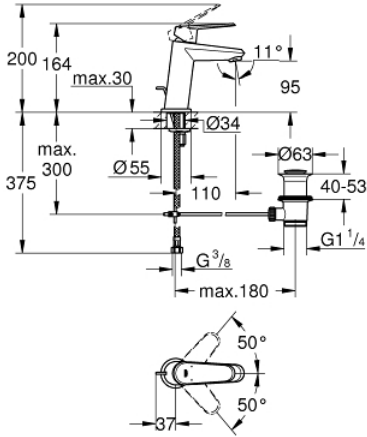

23 049 002 EURODISC COSMOPOLİTAN TEK KUMANDALI LAVABO BATARYASI S-BOYUT

ÜRÜN AÇIKLAMASI

- Renk: krom
- GROHE SilkMove 28 mm seramik kartuş
- GROHE LongLife kaplama
- GROHE FastFixation montaj sistemi
- perlatörlü
- sifon kumanda seti 1 1/4"
- spiral bağlantı hortumları

23 049 002 EURODISC COSMOPOLİTAN TEK KUMANDALI LAVABO BATARYASI S-BOYUT

YEDEK PARÇALAR, Ocak 2012 – now

- 1: Kumanda Kolu (Sipariş no. 46740000)
- 2: Montaj halkası (Sipariş no. 46715000)
- 3: Kartuş (Sipariş no. 46580000)
- 4: Kumanda çubuğu (Sipariş no. 46739000)
- 5: Perlatör (Sipariş no. 13929000)
- 6: Merkez halka (Sipariş no. 46719000)
- 7: rozet1 (Sipariş no. 48165000)
- 8: Vida bağlantılı montaj (Sipariş no. 46645000)
- 9: Gider seti 1 1/4" (Sipariş no. 28910000)
- 9.1: tapa (Sipariş no. 07182000)
- 9.2: Top çubuk (Sipariş no. 07052000)
- 10: İngiliz anahtarı (Sipariş no. 19017000)*