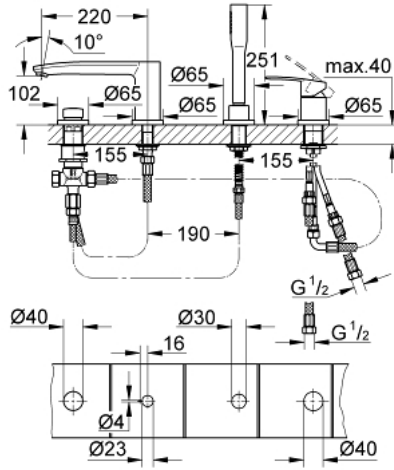

23 048 003 EUROSTYLE COSMOPOLİTAN DÖRT DELİKLİ KÜVET BATARYASI

ÜRÜN AÇIKLAMASI

- Renk: krom
- GROHE SilkMove 46 mm seramik kartuş
- GROHE LongLife kaplama
- hazır montajlı çıkış ucu bağlantısı
- Tek kumandalı batarya kumanda elemanı
- perlatörlü çıkış ucu
- yön değiştirici: banyo/duş
- Euphoria Cosmopolitan el duşu 6.6 l/dk
- metal shower hose 2000 mm (always chrome for any colour of the set)
- spiral bağlantı hortumları
- duş hortumu için bağlantı
- entegre çek valf
- 29 037 000 montaj plakası kullanımı opsiyoneldir

23 048 003 EUROSTYLE COSMOPOLİTAN DÖRT DELİKLİ KÜVET BATARYASI

YEDEK PARÇALAR, Kasım 2016 – now

- 1: Kumanda Kolu (Sipariş no. 46726000)
 - 2: Kapak (Sipariş no. 46727000)
 - 3: Kartuş (Sipariş no. 46048000)
 - 4: Tüp (Sipariş no. 07227000)
 - 5: Filtre (Sipariş no. 0700200M)
 - 6: Konik somun (Sipariş no. 08864000)
 - 7: Yay (Sipariş no. 00869000)
 - 8: Yöndeğiştirici kafası (Sipariş no. 46721000)
 - 9: Yöndeğiştirici (Sipariş no. 45443000)
 - 9.1: Contalı rondela Ø6 x Ø2 (Sipariş no. 0128300M)
 - 9.2: contalı rondela (Sipariş no. 0120500M)
 - 10: vida bağlantısı için degistirme kiti (Sipariş no. 45444000)
 - 11: Çek-valf (Sipariş no. 08565000)
 - 12: Tüp (Sipariş no. 07300000)
 - 13: Perlatör (Sipariş no. 13922000)
 - 14: Tüp (Sipariş no. 48018000)
 - 15: Tüp (Sipariş no. 48017000)
 - 16: Metal Duş Hortumu (Sipariş no. 28146000)
 - 17: Isı Limitleyici (Sipariş no. 46375000)*
 - 18: Soket anahtarı (Sipariş no. 19332000)*
- *Özel aksesuarlar