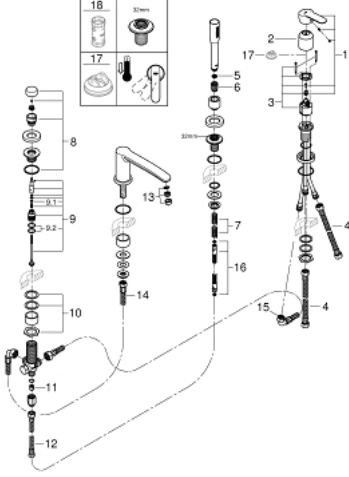

23 048 003 EUROSTYLE COSMOPOLİTAN DÖRT DELİKLİ KÜVET BATARYASI

ÜRÜN AÇIKLAMASI

- Renk: krom
- GROHE SilkMove 46 mm seramik kartuş
- GROHE LongLife kaplama
- hazır montajlı çıkış ucu bağlantısı
- Tek kumandalı batarya kumanda elemanı
- perlatörlü çıkış ucu
- yön değiştirici: banyo/duş
- Euphoria Cosmopolitan el duşu 6.6 l/dk
- metal shower hose 2000 mm (always chrome for any colour of the set)
- spiral bağlantı hortumları
- duş hortumu için bağlantı
- entegre çek valf
- 29 037 000 montaj plakası kullanımı opsiyoneldir

23 048 003 EUROSTYLE COSMOPOLİTAN DÖRT DELİKLİ KÜVET BATARYASI

YEDEK PARÇALAR, Kasım 2016 – now

- 1: Kumanda Kolu (Sipariş no. 46726000)
 - 2: Kapak (Sipariş no. 46727000)
 - 3: Kartuş (Sipariş no. 46048000)
 - 4: Tüp (Sipariş no. 07227000)
 - 5: Filtre (Sipariş no. 0700200M)
 - 6: Konik somun (Sipariş no. 08864000)
 - 7: Yay (Sipariş no. 00869000)
 - 8: Yöndeğiştirici kafası (Sipariş no. 46721000)
 - 9: Yöndeğiştirici (Sipariş no. 45443000)
 - 9.1: Contalı rondela Ø6 x Ø2 (Sipariş no. 0128300M)
 - 9.2: contalı rondela (Sipariş no. 0120500M)
 - 10: vida bağlantısı için degistirme kiti (Sipariş no. 45444000)
 - 11: Çek-valf (Sipariş no. 08565000)
 - 12: Tüp (Sipariş no. 07300000)
 - 13: Perlatör (Sipariş no. 13922000)
 - 14: Tüp (Sipariş no. 48018000)
 - 15: Tüp (Sipariş no. 48017000)
 - 16: Metal Duş Hortumu (Sipariş no. 28146000)
 - 17: Isı Limitleyici (Sipariş no. 46375000)*
 - 18: Soket anahtarı (Sipariş no. 19332000)*
- *Özel aksesuarlar