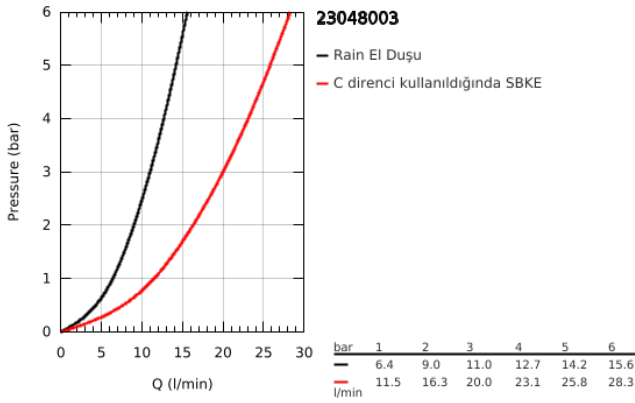

23 048 003 EUROSTYLE COSMOPOLİTAN DÖRT DELİKLİ KÜVET BATARYASI

ÜRÜN AÇIKLAMASI

- Renk: krom
- GROHE SilkMove 46 mm seramik kartuş
- GROHE LongLife kaplama
- hazır montajlı çıkış ucu bağlantısı
- Tek kumandalı batarya kumanda elemanı
- perlatörlü çıkış ucu
- yön değiştirici: banyo/duş
- Euphoria Cosmopolitan el duşu 6.6 l/dk
- metal shower hose 2000 mm (always chrome for any colour of the set)
- spiral bağlantı hortumları
- duş hortumu için bağlantı
- entegre çek valf
- 29 037 000 montaj plakası kullanımı opsiyoneldir

23 048 003 EUROSTYLE COSMOPOLİTAN DÖRT DELİKLİ KÜVET BATARYASI

YEDEK PARÇALAR, Kasım 2016 – now

- 1: Kumanda Kolu (Sipariş no. 46726000)
 - 2: Kapak (Sipariş no. 46727000)
 - 3: Kartuş (Sipariş no. 46048000)
 - 4: Tüp (Sipariş no. 07227000)
 - 5: Filtre (Sipariş no. 0700200M)
 - 6: Konik somun (Sipariş no. 08864000)
 - 7: Yay (Sipariş no. 00869000)
 - 8: Yöndeğiştirici kafası (Sipariş no. 46721000)
 - 9: Yöndeğiştirici (Sipariş no. 45443000)
 - 9.1: Contalı rondela Ø6 x Ø2 (Sipariş no. 0128300M)
 - 9.2: contalı rondela (Sipariş no. 0120500M)
 - 10: vida bağlantısı için degistirme kiti (Sipariş no. 45444000)
 - 11: Çek-valf (Sipariş no. 08565000)
 - 12: Tüp (Sipariş no. 07300000)
 - 13: Perlatör (Sipariş no. 13922000)
 - 14: Tüp (Sipariş no. 48018000)
 - 15: Tüp (Sipariş no. 48017000)
 - 16: Metal Duş Hortumu (Sipariş no. 28146000)
 - 17: Isı Limitleyici (Sipariş no. 46375000)*
 - 18: Soket anahtarı (Sipariş no. 19332000)*
- *Özel aksesuarlar