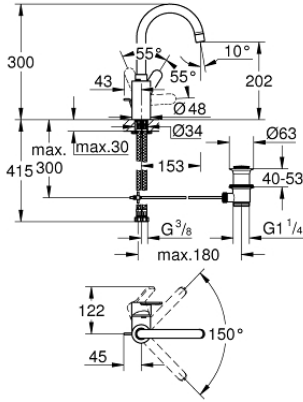

23 043 003 EUROSTYLE COSMOPOLİTAN TEK KUMANDALI LAVABO BATARYASI 1/2" L-BOYUT

ÜRÜN AÇIKLAMASI

- Renk: krom
- GROHE SilkMove 35 mm seramik kartuş
- ayarlanabilir akış limitleyici
- GROHE LongLife kaplama
- izole edilmiş iç su yolları- kurşun ve nikel içermez
- GROHE FastFixation hızlı montaj sistemi
- perlatörlü
- döner çıkış ucu
- hareketi limitlenebilir
- sifon kumanda seti 1 1/4"
- spiral bağlantı hortumları

23 043 003 EUROSTYLE COSMOPOLİTAN TEK KUMANDALI LAVABO BATARYASI 1/2" L-BOYUT

YEDEK PARÇALAR, Ağustos 2017 – now

- 1: Kumanda Kolu (Sipariş no. 46750000)
- 2: Kartuş (Sipariş no. 46374000)
- 3: Perlatör (Sipariş no. 48418000)
- 4: Kumanda çubuğu (Sipariş no. 46739000)
- 5: Vida bağlantılı montaj (Sipariş no. 46671000)
- 6: Gider seti 1 1/4" (Sipariş no. 28910000)
- 6.1: tapa (Sipariş no. 07182000)
- 6.2: Top çubuk (Sipariş no. 07052000)
- 7: Soket anahtarı (Sipariş no. 19332000)*
- 8: İngiliz anahtarı (Sipariş no. 19017000)*
- 9: Top çubuk (Sipariş no. 07341000)*