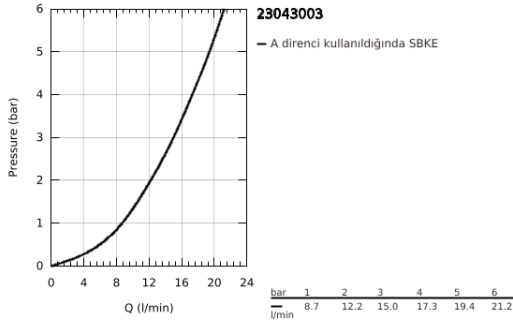

23 043 003 EUROSTYLE COSMOPOLİTAN TEK KUMANDALI LAVABO BATARYASI 1/2" L-BOYUT

ÜRÜN AÇIKLAMASI

- Renk: krom
- GROHE SilkMove 35 mm seramik kartuş
- ayarlanabilir akış limitleyici
- GROHE LongLife kaplama
- izole edilmiş iç su yolları- kurşun ve nikel içermez
- GROHE FastFixation hızlı montaj sistemi
- perlatörlü
- döner çıkış ucu
- hareketi limitlenebilir
- sifon kumanda seti 1 1/4"
- spiral bağlantı hortumları

23 043 003 EUROSTYLE COSMOPOLİTAN TEK KUMANDALI LAVABO BATARYASI 1/2" L-BOYUT

YEDEK PARÇALAR, Ağustos 2017 – now

- 1: Kumanda Kolu (Sipariş no. 46750000)
- 2: Kartuş (Sipariş no. 46374000)
- 3: Perlatör (Sipariş no. 48418000)
- 4: Kumanda çubuğu (Sipariş no. 46739000)
- 5: Vida bağlantılı montaj (Sipariş no. 46671000)
- 6: Gider seti 1 1/4" (Sipariş no. 28910000)
- 6.1: tapa (Sipariş no. 07182000)
- 6.2: Top çubuk (Sipariş no. 07052000)
- 7: Soket anahtarı (Sipariş no. 19332000)*
- 8: İngiliz anahtarı (Sipariş no. 19017000)*
- 9: Top çubuk (Sipariş no. 07341000)*