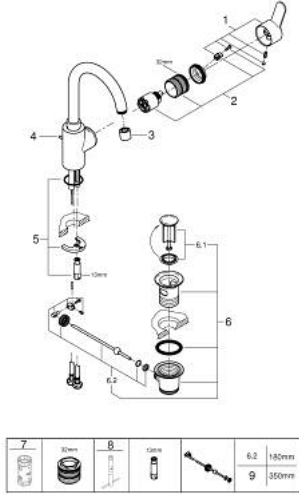

23 043 003 EUROSTYLE COSMOPOLİTAN TEK KUMANDALI LAVABO BATARYASI 1/2" L-BOYUT

ÜRÜN AÇIKLAMASI

- Renk: krom
- GROHE SilkMove 35 mm seramik kartuş
- ayarlanabilir akış limitleyici
- GROHE LongLife kaplama
- izole edilmiş iç su yolları- kurşun ve nikel içermez
- GROHE FastFixation hızlı montaj sistemi
- perlatörlü
- döner çıkış ucu
- hareketi limitlenebilir
- sifon kumanda seti 1 1/4"
- spiral bağlantı hortumları

23 043 003 EUROSTYLE COSMOPOLİTAN TEK KUMANDALI LAVABO BATARYASI 1/2" L-BOYUT

YEDEK PARÇALAR, Ağustos 2017 – now

- 1: Kumanda Kolu (Sipariş no. 46750000)
- 2: Kartuş (Sipariş no. 46374000)
- 3: Perlatör (Sipariş no. 48418000)
- 4: Kumanda çubuğu (Sipariş no. 46739000)
- 5: Vida bağlantılı montaj (Sipariş no. 46671000)
- 6: Gider seti 1 1/4" (Sipariş no. 28910000)
- 6.1: tapa (Sipariş no. 07182000)
- 6.2: Top çubuk (Sipariş no. 07052000)
- 7: Soket anahtarı (Sipariş no. 19332000)*
- 8: İngiliz anahtarı (Sipariş no. 19017000)*
- 9: Top çubuk (Sipariş no. 07341000)*