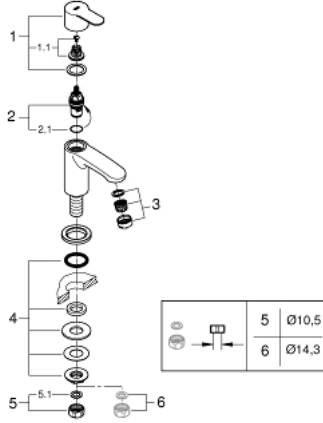

23 039 002 EUROSTYLE COSMOPOLİTAN TEK SU GİRİŞLİ BATARYA XS- BOYUT

ÜRÜN AÇIKLAMASI

- Renk: krom
- seramik salmastra 1/2", 90°
- GROHE LongLife kaplama
- perlatörlü

23 039 002 EUROSTYLE COSMOPOLİTAN TEK SU GİRİŞLİ BATARYA XS- BOYUT

YEDEK PARÇALAR, Mart 2010 – now

1: Volan (Sipariş no. 48067000)

1.1: Montaj için değiştirme kiti (Sipariş no. 45186000)

1.1.1: O-ring Ø18,2 x Ø1,7 (Sipariş no. 0392400M)

2: Seramik salmastra, 1/2" (Sipariş no. 45882000)

2.1: O-ring Ø18,2 x Ø1,7 (Sipariş no. 0392400M)

3: Ekonomi Perlatörü (Sipariş no. 13951000)

4: Vida bağlantılı montaj 1/2" (Sipariş no. 45000000)

5: Bağlantı Somunu 1/2" (Sipariş no. 1290100M)

5.1: İnce conta Ø18,5 x Ø12 x 2 (Sipariş no. 0138900M)

6: Bağlantı somunu 1/2" x 14.5 mm (Sipariş no. 1290200M)*

*Özel aksesuarlar