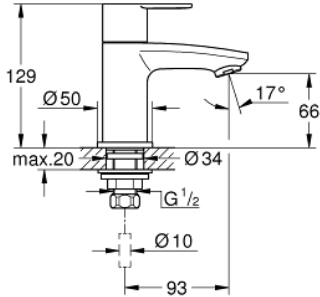

23 039 002 EUROSTYLE COSMOPOLİTAN TEK SU GİRİŞLİ BATARYA XS- BOYUT

ÜRÜN AÇIKLAMASI

- Renk: krom
- seramik salmastra 1/2", 90°
- GROHE LongLife kaplama
- perlatörlü

23 039 002 EUROSTYLE COSMOPOLİTAN TEK SU GİRİŞLİ BATARYA XS- BOYUT

YEDEK PARÇALAR, Mart 2010 – now

1: Volan (Sipariş no. 48067000)

1.1: Montaj için değiştirme kiti (Sipariş no. 45186000)

1.1.1: O-ring Ø18,2 x Ø1,7 (Sipariş no. 0392400M)

2: Seramik salmastra, 1/2" (Sipariş no. 45882000)

2.1: O-ring Ø18,2 x Ø1,7 (Sipariş no. 0392400M)

3: Ekonomi Perlatörü (Sipariş no. 13951000)

4: Vida bağlantılı montaj 1/2" (Sipariş no. 45000000)

5: Bağlantı Somunu 1/2" (Sipariş no. 1290100M)

5.1: İnce conta Ø18,5 x Ø12 x 2 (Sipariş no. 0138900M)

6: Bağlantı somunu 1/2" x 14.5 mm (Sipariş no. 1290200M)*

*Özel aksesuarlar