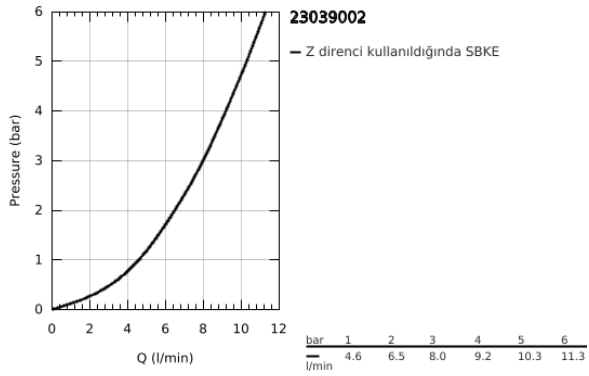

23 039 002 EUROSTYLE COSMOPOLİTAN TEK SU GİRİŞLİ BATARYA XS- BOYUT

ÜRÜN AÇIKLAMASI

- Renk: krom
- seramik salmastra 1/2", 90°
- GROHE LongLife kaplama
- perlatörlü

23 039 002 EUROSTYLE COSMOPOLİTAN TEK SU GİRİŞLİ BATARYA XS- BOYUT

YEDEK PARÇALAR, Mart 2010 – now

1: Volan (Sipariş no. 48067000)

1.1: Montaj için değiştirme kiti (Sipariş no. 45186000)

1.1.1: O-ring Ø18,2 x Ø1,7 (Sipariş no. 0392400M)

2: Seramik salmastra, 1/2" (Sipariş no. 45882000)