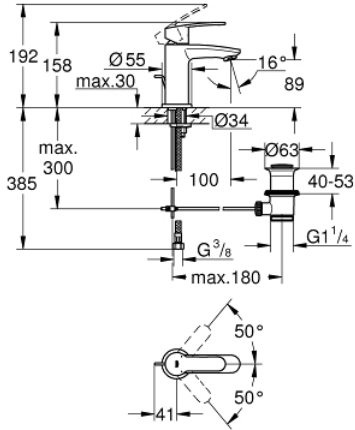

23 037 002 EUROSTYLE COSMOPOLİTAN TEK KUMANDALI LAVABO BATARYASI S-BOYUT

ÜRÜN AÇIKLAMASI

- Renk: krom
- GROHE SilkMove 28 mm seramik kartuş
- GROHE LongLife kaplama
- GROHE FastFixation montaj sistemi
- perlatörlü
- sifon kumanda seti 1 1/4"
- spiral bağlantı hortumları

23 037 002 **EUROSTYLE COSMOPOLİTAN TEK KUMANDALI LAVABO BATARYASI**
S-BOYUT

YEDEK PARÇALAR, Ocak 2012 – now

- 1: Kumanda Kolu (Sipariş no. 46749000)
 - 2: Montaj halkası (Sipariş no. 46715000)
 - 3: Kartuş (Sipariş no. 46580000)
 - 4: Kumanda çubuğu (Sipariş no. 46739000)
 - 5: Perlatör (Sipariş no. 13929000)
 - 6: Merkez halka (Sipariş no. 46719000)
 - 7: rozet1 (Sipariş no. 48165000)
 - 8: Vida bağlantılı montaj (Sipariş no. 46671000)
 - 9: Gider seti 1 1/4" (Sipariş no. 28910000)
 - 9.1: tapa (Sipariş no. 07182000)
 - 9.2: Top çubuk (Sipariş no. 07052000)
 - 10: İngiliz anahtarı (Sipariş no. 19017000)*
- *Özel aksesuarlar