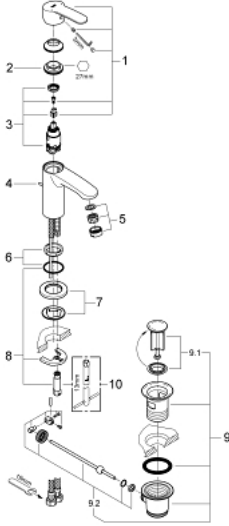

23 037 002 EUROSTYLE COSMOPOLİTAN TEK KUMANDALI LAVABO BATARYASI S-BOYUT

ÜRÜN AÇIKLAMASI

- Renk: krom
- GROHE SilkMove 28 mm seramik kartuş
- GROHE LongLife kaplama
- GROHE FastFixation montaj sistemi
- perlatörlü
- sifon kumanda seti 1 1/4"
- spiral bağlantı hortumları

23 037 002 **EUROSTYLE COSMOPOLİTAN TEK KUMANDALI LAVABO BATARYASI**
S-BOYUT

YEDEK PARÇALAR, Ocak 2012 – now

- 1: Kumanda Kolu (Sipariş no. 46749000)
 - 2: Montaj halkası (Sipariş no. 46715000)
 - 3: Kartuş (Sipariş no. 46580000)
 - 4: Kumanda çubuğu (Sipariş no. 46739000)
 - 5: Perlatör (Sipariş no. 13929000)
 - 6: Merkez halka (Sipariş no. 46719000)
 - 7: rozet1 (Sipariş no. 48165000)
 - 8: Vida bağlantılı montaj (Sipariş no. 46671000)
 - 9: Gider seti 1 1/4" (Sipariş no. 28910000)
 - 9.1: tapa (Sipariş no. 07182000)
 - 9.2: Top çubuk (Sipariş no. 07052000)
 - 10: İngiliz anahtarı (Sipariş no. 19017000)*
- *Özel aksesuarlar