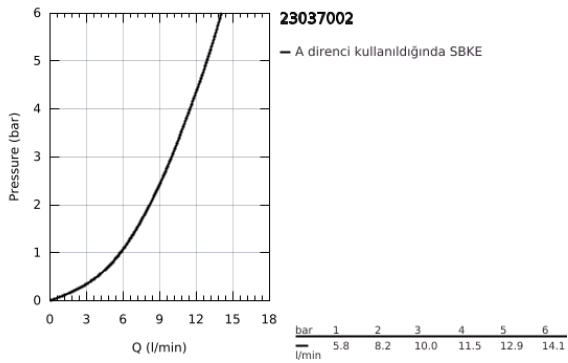

23 037 002 EUROSTYLE COSMOPOLİTAN TEK KUMANDALI LAVABO BATARYASI S-BOYUT

ÜRÜN AÇIKLAMASI

- Renk: krom
- GROHE SilkMove 28 mm seramik kartuş
- GROHE LongLife kaplama
- GROHE FastFixation montaj sistemi
- perlatörlü
- sifon kumanda seti 1 1/4"
- spiral bağlantı hortumları