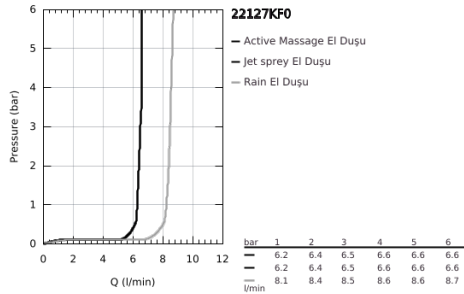

## 22 127 KF0 RAINSHOWER SMARTACTIVE 130 EL DUŞU 3 AKIŞLI

### ÜRÜN AÇIKLAMASI

- Renk: phantom black
- spray plate phantom black
- 3 akış şekli: Rain, Jet, ActiveMassage
- GROHE EcoJoy 9,5 lt/dk. akış limitleyici
- GROHE DreamSpray mükemmel akış
- <strong>GROHE SmartTip</strong>; akışlar arasında geçiş sağlayan buton
- GROHE SpeedClean kireç kırıcı sistem
- uzun ömür için Inner WaterGuide
- universal montaj sistemi, tüm standart duş hortumlarına uyumlu