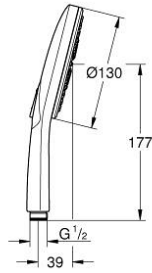

22 127 KF0 RAINSHOWER SMARTACTIVE 130 EL DUŞU 3 AKIŞLI

ÜRÜN AÇIKLAMASI

- Renk: phantom black
- spray plate phantom black
- 3 akış şekli: Rain, Jet, ActiveMassage
- GROHE EcoJoy 9,5 lt/dk. akış limitleyici
- GROHE DreamSpray mükemmel akış
- GROHE SmartTip; akışlar arasında geçiş sağlayan buton
- GROHE SpeedClean kireç kırıcı sistem
- uzun ömür için Inner WaterGuide
- universal montaj sistemi, tüm standart duş hortumlarına uyumlu