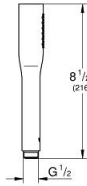

22 126 KF0 EUPHORIA COSMOPOLITAN STICK EL DUŞU 1 AKIŞLI

ÜRÜN AÇIKLAMASI

- Renk: phantom black
- akış şekli normal akış
- maximum flow rate (at 3 bar): 8.2 l/min
- GROHE EcoJoy daha az su tüketimi ve mükemmel akış teknolojisi
- GROHE SpeedClean kireç kırıcı sistem
- uzun ömür için Inner WaterGuide
- universal montaj sistemi, tüm standart duş hortumlarına uyumlu
- şok ısıtıcılar için uygundur

Pure Freude
an Wasser

22 126 KF0 EUPHORIA COSMOPOLITAN STICK EL DUŞU 1 AKIŞLI

YEDEK PARÇALAR, Mart 2022 – now

1: Filtre (Sipariş no. 0700200M)