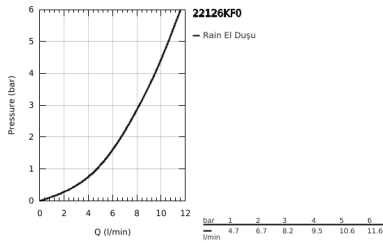

22 126 KF0 EUPHORIA COSMOPOLITAN STICK EL DUŞU 1 AKIŞLI

ÜRÜN AÇIKLAMASI

- Renk: phantom black
- akış şekli normal akış
- maximum flow rate (at 3 bar): 8.2 l/min
- GROHE EcoJoy daha az su tüketimi ve mükemmel akış teknolojisi
- GROHE SpeedClean kireç kırıcı sistem
- uzun ömür için Inner WaterGuide
- universal montaj sistemi, tüm standart duş hortumlarına uyumlu
- şok ısıtıcılar için uygundur