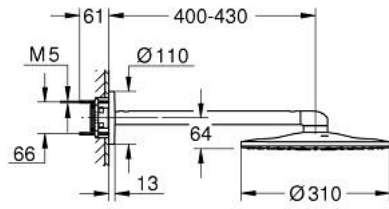

## 22 123 KF0 RAINSHOWER SMARTACTIVE 310 TEPE DUŞU SETİ 430 MM, 2 AKIŞLI

### ÜRÜN AÇIKLAMASI

- Renk: phantom black
- Rainshower tepe duşu SmartActive 310
- 2 akış şekli: GROHE PureRain, ActiveRain
- 430 mm yatay duş kolu
- GROHE DreamSpray mükemmel akış
- GROHE SpeedClean kireç kırıcı sistem
- uzun ömür için Inner WaterGuide
- 26 483 veya 26 484 iç gövdeyle sipariş verilir - ayrı olarak sipariş edilir