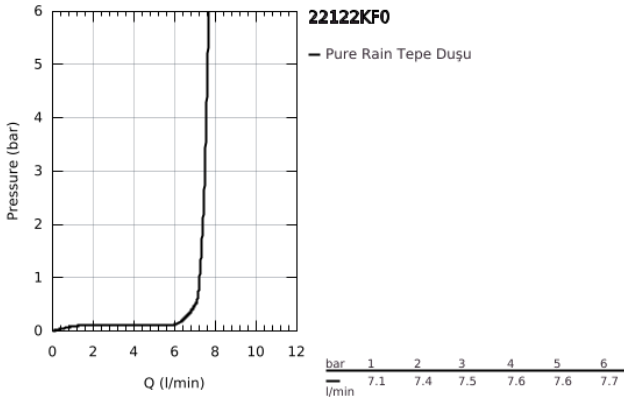

22 122 KF0 RAINSHOWER MONO 310 TEPE DUŞU SETİ 142 MM, TEK AKIŞLI

ÜRÜN AÇIKLAMASI

- Renk: phantom black
- head shower Rainshower 310, spray plate phantom black
- GROHE PureRain
- Rainshower shower arm ceiling 142 mm
- GROHE EcoJoy 9,5 lt/dk. akış limitleyici
- GROHE DreamSpray mükemmel akış
- GROHE SpeedClean kireç kırıcı sistem
- uzun ömür için Inner WaterGuide

22 122 KF0 **RAiNSHOWER MONO 310 TEPE DUŐU SETİ 142 MM, TEK AKIŐLI**

YEDEK PARÇALAR, Mart 2022 – now

1: escutcheon (Sipariő no. 11741KF0)

2: İnce conta Ø18,5 x Ø12 x 2 (Sipariő no. 0138900M)

3: Filtre (Sipariő no. 48007000)