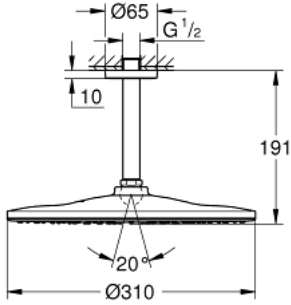

22 122 KF0 RAINSHOWER MONO 310 TEPE DUŞU SETİ 142 MM, TEK AKIŞLI

ÜRÜN AÇIKLAMASI

- Renk: phantom black
- head shower Rainshower 310, spray plate phantom black
- GROHE PureRain
- Rainshower shower arm ceiling 142 mm
- GROHE EcoJoy 9,5 lt/dk. akış limitleyici
- GROHE DreamSpray mükemmel akış
- GROHE SpeedClean kireç kırıcı sistem
- uzun ömür için Inner WaterGuide

22 122 KF0 **RAiNSHOWER MONO 310 TEPE DUŐU SETİ 142 MM, TEK AKIŐLI**

YEDEK PARÇALAR, Mart 2022 – now

1: escutcheon (Sipariő no. 11741KF0)

2: İnce conta Ø18,5 x Ø12 x 2 (Sipariő no. 0138900M)

3: Filtre (Sipariő no. 48007000)