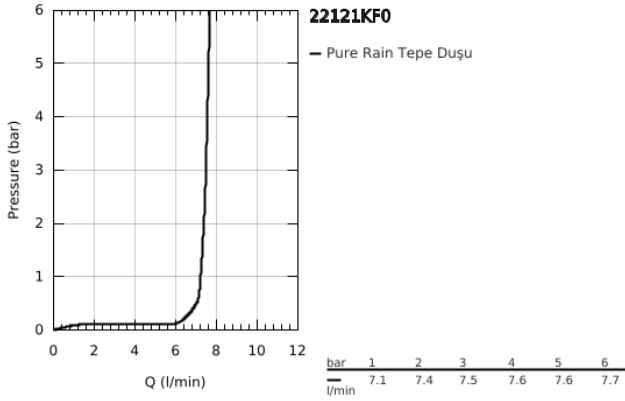

22 121 KF0 RAINSHOWER MONO 310 TEPE DUŞU SETİ 422 MM, TEK AKIŞLI

ÜRÜN AÇIKLAMASI

- Renk: phantom black
- head shower Rainshower 310, spray plate phantom black
- GROHE PureRain
- shower arm 422 mm
- GROHE EcoJoy 9,5 lt/dk. akış limitleyici
- GROHE DreamSpray mükemmel akış
- GROHE SpeedClean kireç kırıcı sistem
- uzun ömür için Inner WaterGuide

22 121 KF0 **RAiNSHOWER MONO 310 TEPE DUŐU SETİ 422 MM, TEK AKIŐLI**

YEDEK PARÇALAR, Mart 2022 – now

1: İnce conta Ø18,5 x Ø12 x 2 (Sipariő no. 0138900M)

2: Filtre (Sipariő no. 48007000)