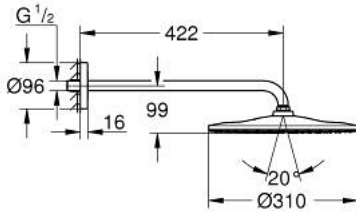

22 121 KF0 RAINSHOWER MONO 310 TEPE DUŞU SETİ 422 MM, TEK AKIŞLI

ÜRÜN AÇIKLAMASI

- Renk: phantom black
- head shower Rainshower 310, spray plate phantom black
- GROHE PureRain
- shower arm 422 mm
- GROHE EcoJoy 9,5 lt/dk. akış limitleyici
- GROHE DreamSpray mükemmel akış
- GROHE SpeedClean kireç kırıcı sistem
- uzun ömür için Inner WaterGuide

22 121 KF0 **RAiNSHOWER MONO 310 TEPE DUŐU SETİ 422 MM, TEK AKIŐLI**

YEDEK PARÇALAR, Mart 2022 – now

1: İnce conta Ø18,5 x Ø12 x 2 (Sipariő no. 0138900M)

2: Filtre (Sipariő no. 48007000)