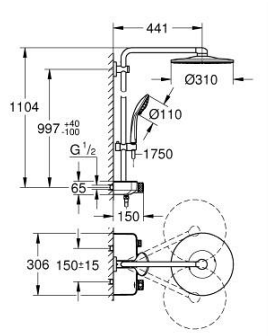

### ÜRÜN AÇIKLAMASI

- Renk: phantom black
- yatay duş kolu 450 mm
- Mevcut deliklere minimum adaptasyon için üst braket ayarlanabilir
- sıva üstü SmartControl termostatik batarya
- arasında geçişi sağlar:
- Rainshower tepe duşu SmartActive 310
- 2 akış şekli: GROHE PureRain, ActiveRain
- hand shower Euphoria 110 Massage, spray plate phantom black
- 3 akış şekli: Rain, SmartRain, Massage
- maximum flow rate (at 3 bar): 16 l/min
- ayarlanabilir yükseklik
- Silverflex duş hortumu 1750 mm 1/2" x 1/2" (28 388)
- GROHE DreamSpray mükemmel akış
- GROHE CoolTouch el yakmayan yüzey
- GROHE TurboStat ile sabit sıcaklık
- GROHE ProGrip kolay tutuş için tırtıklı yüzey
- - 38°C de GROHE SafeStop
- GROHE SafeStop Plus opsiyonel 43°C sabitlenebilir sıcaklık
- Açma-kapama için SmartControl buton, GROHE EcoJoy su tasarruflu akıştan tam akışa kadar hacim ayarlaması yapmak için kullanılır
- <strong>GROHE EasyReach</strong> duş tablası ile
- GROHE SpeedClean kireç kırıcı sistem
- uzun ömür için Inner WaterGuide
- TwistStop - dolanmayan hortum
- şok ısıtıcılar için uygun 18kW/h
- en düşük akış miktarı 5 l /dk.