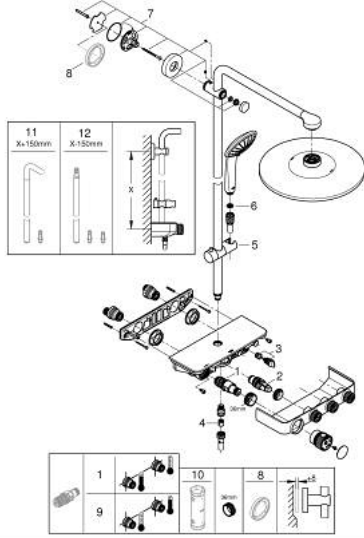

### ÜRÜN AÇIKLAMASI

- Renk: phantom black
- yatay duş kolu 450 mm
- Mevcut deliklere minimum adaptasyon için üst braket ayarlanabilir
- sıva üstü SmartControl termostatik batarya
- arasında geçişi sağlar:
- Rainshower tepe duşu SmartActive 310
- 2 akış şekli: GROHE PureRain, ActiveRain
- hand shower Euphoria 110 Massage, spray plate phantom black
- 3 akış şekli: Rain, SmartRain, Massage
- maximum flow rate (at 3 bar): 16 l/min
- ayarlanabilir yükseklik
- Silverflex duş hortumu 1750 mm 1/2" x 1/2" (28 388)
- GROHE DreamSpray mükemmel akış
- GROHE CoolTouch el yakmayan yüzey
- GROHE TurboStat ile sabit sıcaklık
- GROHE ProGrip kolay tutuş için tırtıklı yüzey
- - 38°C de GROHE SafeStop
- GROHE SafeStop Plus opsiyonel 43°C sabitlenebilir sıcaklık
- Açma-kapama için SmartControl buton, GROHE EcoJoy su tasarruflu akıştan tam akışa kadar hacim ayarlaması yapmak için kullanılır
- <strong>GROHE EasyReach</strong> duş tablası ile
- GROHE SpeedClean kireç kırıcı sistem
- uzun ömür için Inner WaterGuide
- TwistStop - dolanmayan hortum
- şok ısıtıcılar için uygun 18kW/h
- en düşük akış miktarı 5 l /dk.

### YEDEK PARÇALAR, Mart 2022 – now

- 1: Termostatik kompak kartuş 1/2 (Sipariş no. 47439000)
- 2: Kartuş (Sipariş no. 48297000)
- 3: Çek-valf (Sipariş no. 49069000)
- 4: Çek-valf (Sipariş no. 08565000)
- 5: Hareket parçası (Sipariş no. 48177KF0)
- 6: Filtre (Sipariş no. 0700200M)
- 7: Dus sürgüsü askisi (Sipariş no. 48279KF0)
- 9: GROHE TurboStat kartuş 1/2" (Sipariş no. 47175000)\*
- 10: Soket anahtarı (Sipariş no. 49059000)\*