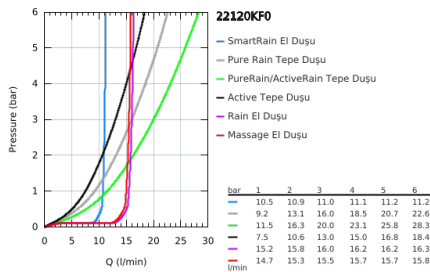

### ÜRÜN AÇIKLAMASI

- Renk: phantom black
- yatay duş kolu 450 mm
- Mevcut deliklere minimum adaptasyon için üst braket ayarlanabilir
- sıva üstü SmartControl termostatik batarya
- arasında geçişi sağlar:
- Rainshower tepe duşu SmartActive 310
- 2 akış şekli: GROHE PureRain, ActiveRain
- hand shower Euphoria 110 Massage, spray plate phantom black
- 3 akış şekli: Rain, SmartRain, Massage
- maximum flow rate (at 3 bar): 16 l/min
- ayarlanabilir yükseklik
- Silverflex duş hortumu 1750 mm 1/2" x 1/2" (28 388)
- GROHE DreamSpray mükemmel akış
- GROHE CoolTouch el yakmayan yüzey
- GROHE TurboStat ile sabit sıcaklık
- GROHE ProGrip kolay tutuş için tırtıklı yüzey
- - 38°C de GROHE SafeStop
- GROHE SafeStop Plus opsiyonel 43°C sabitlenebilir sıcaklık
- Açma-kapama için SmartControl buton, GROHE EcoJoy su tasarruflu akıştan tam akışa kadar hacim ayarlaması yapmak için kullanılır
- <strong>GROHE EasyReach</strong> duş tablası ile
- GROHE SpeedClean kireç kırıcı sistem
- uzun ömür için Inner WaterGuide
- TwistStop - dolanmayan hortum
- şok ısıtıcılar için uygun 18kW/h
- en düşük akış miktarı 5 l /dk.