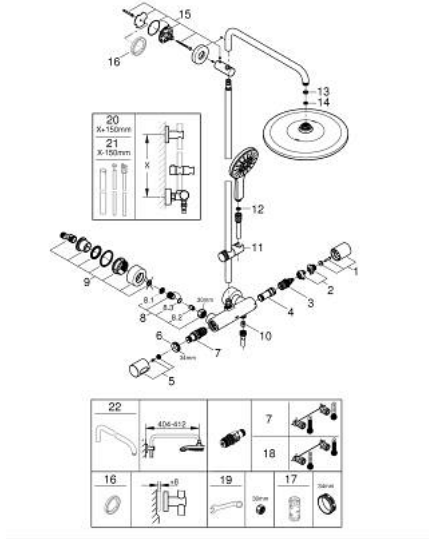

22 119 KF0 RAINSHOWER SMARTACTİVE 310 DUVARA MONTE TERMOSTATİK BATARYALI DUŞ SİSTEMİ

ÜRÜN AÇIKLAMASI

- Renk: phantom black
- yatay döner duş kolu 450 mm
- Aquadimmer özellikli termostatik duş bataryası
- head shower Rainshower Mono 310
- mafsallı
- hand shower Rainshower SmartActive 130
- ayarlanabilir yükseklik
- Silverflex shower hose 1750 mm
- GROHE EcoJoy 9,5 lt/dk. akış limitleyici
- GROHE TurboStat ile sabit sıcaklık
- GROHE SafeStop 38°C'de sabitlenebilir sıcaklık
- GROHE SafeStop Plus opsiyonel 43°C sabitlenebilir sıcaklık
- GROHE CoolTouch el yakmayan yüzey
- GROHE DreamSpray mükemmel akış
- GROHE SmartTip akışlar arasında geçiş sağlayan buton
- Flexible Installation - 1 adjustable bracket for existing drill holes
- GROHE SpeedClean kireç kırıcı sistem
- en düşük akış miktarı 5 l /dk.

22 119 KF0 RAINSHOWER SMARTACTIVE 310 DUVARA MONTE TERMOSTATİK BATARYALI DUŞ SİSTEMİ

YEDEK PARÇALAR, Mart 2022 – now

- 1: shut-off handle aquadimmer (Sipariş no. 47804KF0)
 - 2: Stop (Sipariş no. 47723000)
 - 3: Aquadimmer (Sipariş no. 47364000)
 - 4: Su Akışı (Sipariş no. 47887000)
 - 5: temperature control handle (Sipariş no. 47811KF0)
 - 6: Montaj halkası (Sipariş no. 47743000)
 - 7: Termostatik kompak kartuş 1/2 (Sipariş no. 47439000)
 - 8: çek valf (Sipariş no. 47189KF0)
 - 8.1: filtre (Sipariş no. 0726400M)
 - 8.2: Çek-valf (Sipariş no. 08565000)
 - 8.3: O-ring $\varnothing 17 \times \varnothing 2$ (Sipariş no. 0305500M)
 - 9: Ekzantrik (Sipariş no. 12693KF0)
 - 10: Çek-valf (Sipariş no. 08565000)
 - 11: RSH SmartActive holder (Sipariş no. 48424KF0)
 - 12: Filtre (Sipariş no. 0700200M)
 - 13: İnce conta $\varnothing 18,5 \times \varnothing 12 \times 2$ (Sipariş no. 0138900M)
 - 14: Filtre (Sipariş no. 48007000)
 - 15: Dus sürgüsü askisi (Sipariş no. 48279KF0)
 - 17: Soket anahtarı (Sipariş no. 19332000)*
 - 18: GROHE TurboStat kartuş 1/2" (Sipariş no. 47175000)*
 - 19: özel anahtar (Sipariş no. 19377000)*
- *Özel aksesuarlar