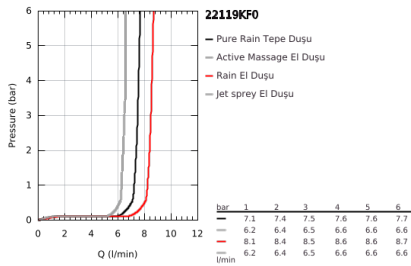

22 119 KF0 RAINSHOWER SMARTACTİVE 310 DUVARA MONTE TERMOSTATİK BATARYALI DUŞ SİSTEMİ

ÜRÜN AÇIKLAMASI

- Renk: phantom black
- yatay döner duş kolu 450 mm
- Aquadimmer özellikli termostatik duş bataryası
- head shower Rainshower Mono 310
- mafsallı
- hand shower Rainshower SmartActive 130
- ayarlanabilir yükseklik
- Silverflex shower hose 1750 mm
- GROHE EcoJoy 9,5 lt/dk. akış limitleyici
- GROHE TurboStat ile sabit sıcaklık
- GROHE SafeStop 38°C'de sabitlenebilir sıcaklık
- GROHE SafeStop Plus opsiyonel 43°C sabitlenebilir sıcaklık
- GROHE CoolTouch el yakmayan yüzey
- GROHE DreamSpray mükemmel akış
- GROHE SmartTip akışlar arasında geçiş sağlayan buton
- Flexible Installation - 1 adjustable bracket for existing drill holes
- GROHE SpeedClean kireç kırıcı sistem
- en düşük akış miktarı 5 l /dk.

22 119 KF0 RAINSHOWER SMARTACTIVE 310 DUVARA MONTE TERMOSTATİK BATARYALI DUŞ SİSTEMİ

YEDEK PARÇALAR, Mart 2022 – now

- 1: shut-off handle aquadimmer (Sipariş no. 47804KF0)
 - 2: Stop (Sipariş no. 47723000)
 - 3: Aquadimmer (Sipariş no. 47364000)
 - 4: Su Akışı (Sipariş no. 47887000)
 - 5: temperature control handle (Sipariş no. 47811KF0)
 - 6: Montaj halkası (Sipariş no. 47743000)
 - 7: Termostatik kompak kartuş 1/2 (Sipariş no. 47439000)
 - 8: çek valf (Sipariş no. 47189KF0)
 - 8.1: filtre (Sipariş no. 0726400M)
 - 8.2: Çek-valf (Sipariş no. 08565000)
 - 8.3: O-ring $\varnothing 17 \times \varnothing 2$ (Sipariş no. 0305500M)
 - 9: Ekzantrik (Sipariş no. 12693KF0)
 - 10: Çek-valf (Sipariş no. 08565000)
 - 11: RSH SmartActive holder (Sipariş no. 48424KF0)
 - 12: Filtre (Sipariş no. 0700200M)
 - 13: İnce conta $\varnothing 18,5 \times \varnothing 12 \times 2$ (Sipariş no. 0138900M)
 - 14: Filtre (Sipariş no. 48007000)
 - 15: Dus sürgüsü askisi (Sipariş no. 48279KF0)
 - 17: Soket anahtarı (Sipariş no. 19332000)*
 - 18: GROHE TurboStat kartuş 1/2" (Sipariş no. 47175000)*
 - 19: özel anahtar (Sipariş no. 19377000)*
- *Özel aksesuarlar