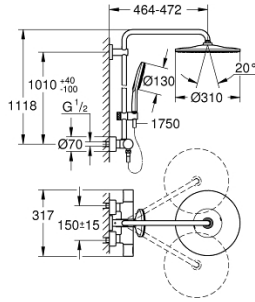

22 119 KF0 RAINSHOWER SMARTACTİVE 310 DUVARA MONTE TERMOSTATİK BATARYALI DUŞ SİSTEMİ

ÜRÜN AÇIKLAMASI

- Renk: phantom black
- yatay döner duş kolu 450 mm
- Aquadimmer özellikli termostatik duş bataryası
- head shower Rainshower Mono 310
- mafsallı
- hand shower Rainshower SmartActive 130
- ayarlanabilir yükseklik
- Silverflex shower hose 1750 mm
- GROHE EcoJoy 9,5 lt/dk. akış limitleyici
- GROHE TurboStat ile sabit sıcaklık
- GROHE SafeStop 38°C'de sabitlenebilir sıcaklık
- GROHE SafeStop Plus opsiyonel 43°C sabitlenebilir sıcaklık
- GROHE CoolTouch el yakmayan yüzey
- GROHE DreamSpray mükemmel akış
- GROHE SmartTip akışlar arasında geçiş sağlayan buton
- Flexible Installation - 1 adjustable bracket for existing drill holes
- GROHE SpeedClean kireç kırıcı sistem
- en düşük akış miktarı 5 l /dk.

22 119 KF0 RAINSHOWER SMARTACTIVE 310 DUVARA MONTE TERMOSTATİK BATARYALI DUŞ SİSTEMİ

YEDEK PARÇALAR, Mart 2022 – now

- 1: shut-off handle aquadimmer (Sipariş no. 47804KF0)
 - 2: Stop (Sipariş no. 47723000)
 - 3: Aquadimmer (Sipariş no. 47364000)
 - 4: Su Akışı (Sipariş no. 47887000)
 - 5: temperature control handle (Sipariş no. 47811KF0)
 - 6: Montaj halkası (Sipariş no. 47743000)
 - 7: Termostatik kompak kartuş 1/2 (Sipariş no. 47439000)
 - 8: çek valf (Sipariş no. 47189KF0)
 - 8.1: filtre (Sipariş no. 0726400M)
 - 8.2: Çek-valf (Sipariş no. 08565000)
 - 8.3: O-ring $\varnothing 17 \times \varnothing 2$ (Sipariş no. 0305500M)
 - 9: Ekzantrik (Sipariş no. 12693KF0)
 - 10: Çek-valf (Sipariş no. 08565000)
 - 11: RSH SmartActive holder (Sipariş no. 48424KF0)
 - 12: Filtre (Sipariş no. 0700200M)
 - 13: İnce conta $\varnothing 18,5 \times \varnothing 12 \times 2$ (Sipariş no. 0138900M)
 - 14: Filtre (Sipariş no. 48007000)
 - 15: Dus sürgüsü askisi (Sipariş no. 48279KF0)
 - 17: Soket anahtarı (Sipariş no. 19332000)*
 - 18: GROHE TurboStat kartuş 1/2" (Sipariş no. 47175000)*
 - 19: özel anahtar (Sipariş no. 19377000)*
- *Özel aksesuarlar