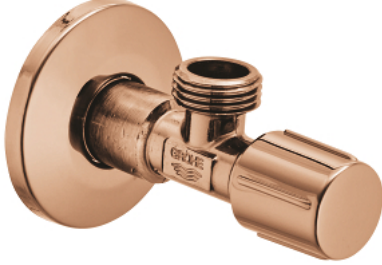

22 041 DA0 ARA MUSLUK 1/2"

ÜRÜN AÇIKLAMASI

- Renk: warm sunset
- sızdırmaya karşı için önceden ayarlanmış bağlantı parçası
- duvar bağlantısı 1/2"
- 1/2" su çıkışı
- su korumalı mil kapatma , piring, gres odası ve çift o-ring conta
- uzun bağlantı şaftı
- ergonomik kumanda kolu
- işaretleme: renksiz
- metal basmalı rozet Ø 55 mm
- GROHE LongLife kaplama