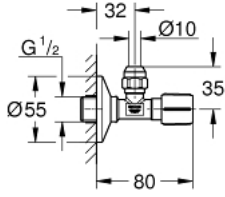

22 037 GL0 ARA MUSLUK 1/2"

ÜRÜN AÇIKLAMASI

- Renk: cool sunrise
- sızdırmaya karşı için önceden ayarlanmış bağlantı parçası
- duvar bağlantısı 1/2"
- bağlantı seti 3/8"
- uzunluk ayarlı
- sıkıştırma somunu Ø 10 mm
- su korumalı mil kapatma , piring, gres odası ve çift o-ring conta
- uzun bağlantı şaftı
- ergonomik kumanda kolu
- işaretleme: renksiz
- metal basmalı rozet Ø 55 mm
- GROHE LongLife kaplama