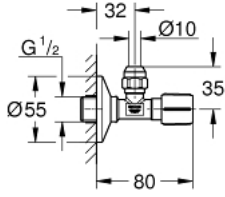

22 037 DA0 ARA MUSLUK 1/2"

ÜRÜN AÇIKLAMASI

- Renk: warm sunset
- sızdırmaya karşı için önceden ayarlanmış bağlantı parçası
- duvar bağlantısı 1/2"
- bağlantı seti 3/8"
- uzunluk ayarlı
- sıkıştırma somunu Ø 10 mm
- su korumalı mil kapatma , piring, gres odası ve çift o-ring conta
- uzun bağlantı şaftı
- ergonomik kumanda kolu
- işaretleme: renksiz
- metal basmalı rozet Ø 55 mm
- GROHE LongLife kaplama