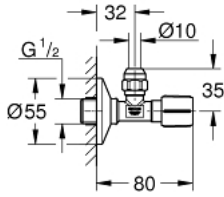

22 037 AL0 ARA MUSLUK 1/2"

ÜRÜN AÇIKLAMASI

- Renk: brushed hard graphite
- sızdırmaya karşı için önceden ayarlanmış bağlantı parçası
- duvar bağlantısı 1/2"
- bağlantı seti 3/8"
- uzunluk ayarlı
- sıkıştırma somunu Ø 10 mm
- su korumalı mil kapatma , piring, gres odası ve çift o-ring conta
- uzun bağlantı şaftı
- ergonomik kumanda kolu
- işaretleme: renksiz
- metal basmalı rozet Ø 55 mm
- GROHE LongLife kaplama