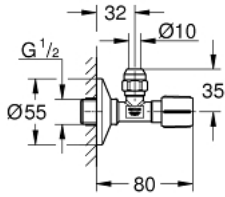

22 037 000 **ARA MUSLUK 1/2"**

ÜRÜN AÇIKLAMASI

- Renk: krom
- sızdırmaya karşı için önceden ayarlanmış bağlantı parçası
- duvar bağlantısı 1/2"
- bağlantı seti 3/8"
- uzunluk ayarlı
- sıkıştırma somunu Ø 10 mm
- su korumalı mil kapatma , piring, gres odası ve çift o-ring conta
- uzun bağlantı şaftı
- ergonomik kumanda kolu
- işaretleme: renksiz
- metal basmalı rozet Ø 55 mm
- GROHE LongLife kaplama