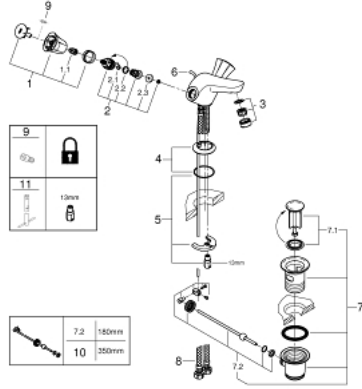

21 390 001 COSTA L TEK DELİKLİ LAVABO BATARYASI

YEDEK PARÇALAR, Ağustos 2016 – now

- 1: Volan (Sipariş no. 45994000)
 - 1.1: kolay ek (Sipariş no. 0538600M)
 - 2: Salmastra 1/2" (Sipariş no. 07146000)
 - 2.1: Contalı rondela Ø6 x Ø2 (Sipariş no. 0128300M)
 - 2.2: O-ring Ø18,2 x Ø1,7 (Sipariş no. 0392400M)
 - 2.3: conta (Sipariş no. 0529100M)
 - 3: Perlatör (Sipariş no. 13929000)
 - 4: Rozet (Sipariş no. 48004000)
 - 5: Vida bağlantılı montaj (Sipariş no. 46249000)
 - 6: Eldusu (Sipariş no. 65936PD0)
 - 7: Gider seti 1 1/4" (Sipariş no. 28910000)
 - 7.1: tapa (Sipariş no. 07182000)
 - 7.2: Top çubuk (Sipariş no. 07052000)
 - 8: Bağlantı hortumu (Sipariş no. 46255000)
 - 9: 19808 için vida (Sipariş no. 48013000)*
 - 10: Top çubuk (Sipariş no. 07341000)*
 - 11: İngiliz anahtarı (Sipariş no. 19017000)*
- *Özel aksesuarlar